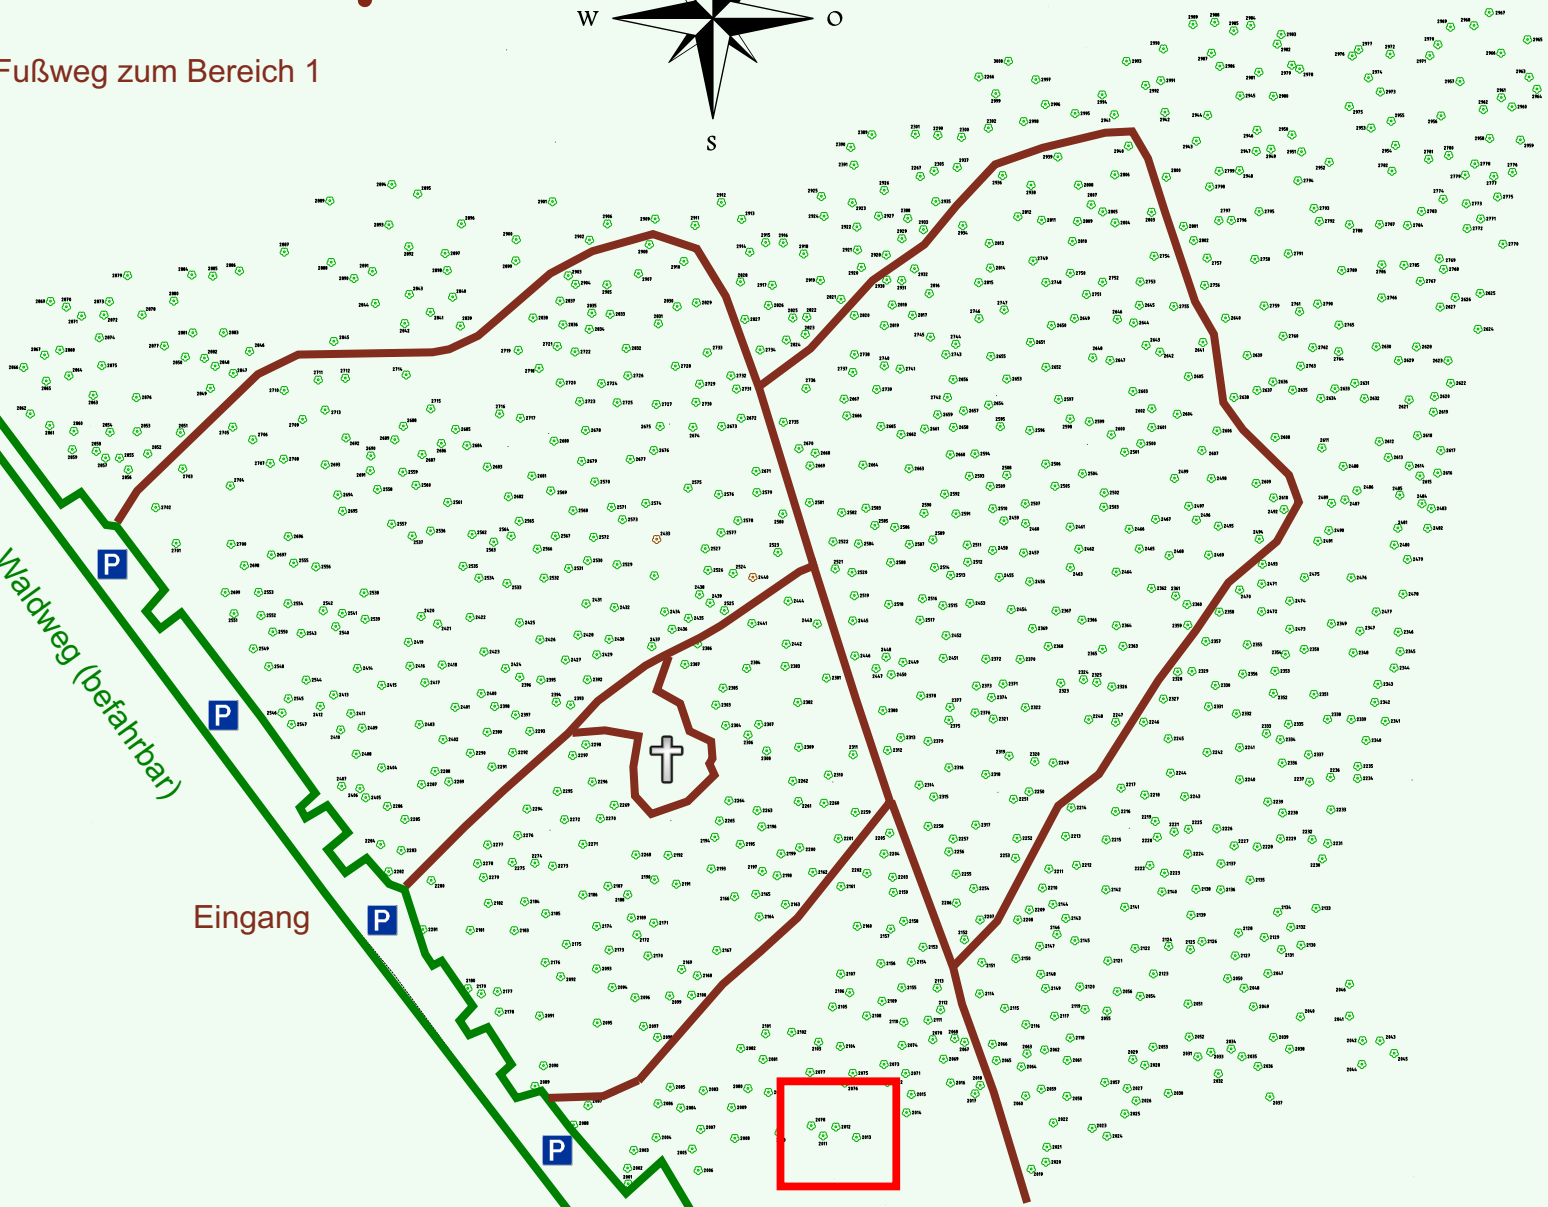

Ruhewald Rhein Hessische Schweiz Bereich 2

Fußweg zum Bereich 1

Waldweg (befahrbar)

Eingang

Wendehammer

QR Code:
www.ruhewald-rhein Hessische-schweiz.de