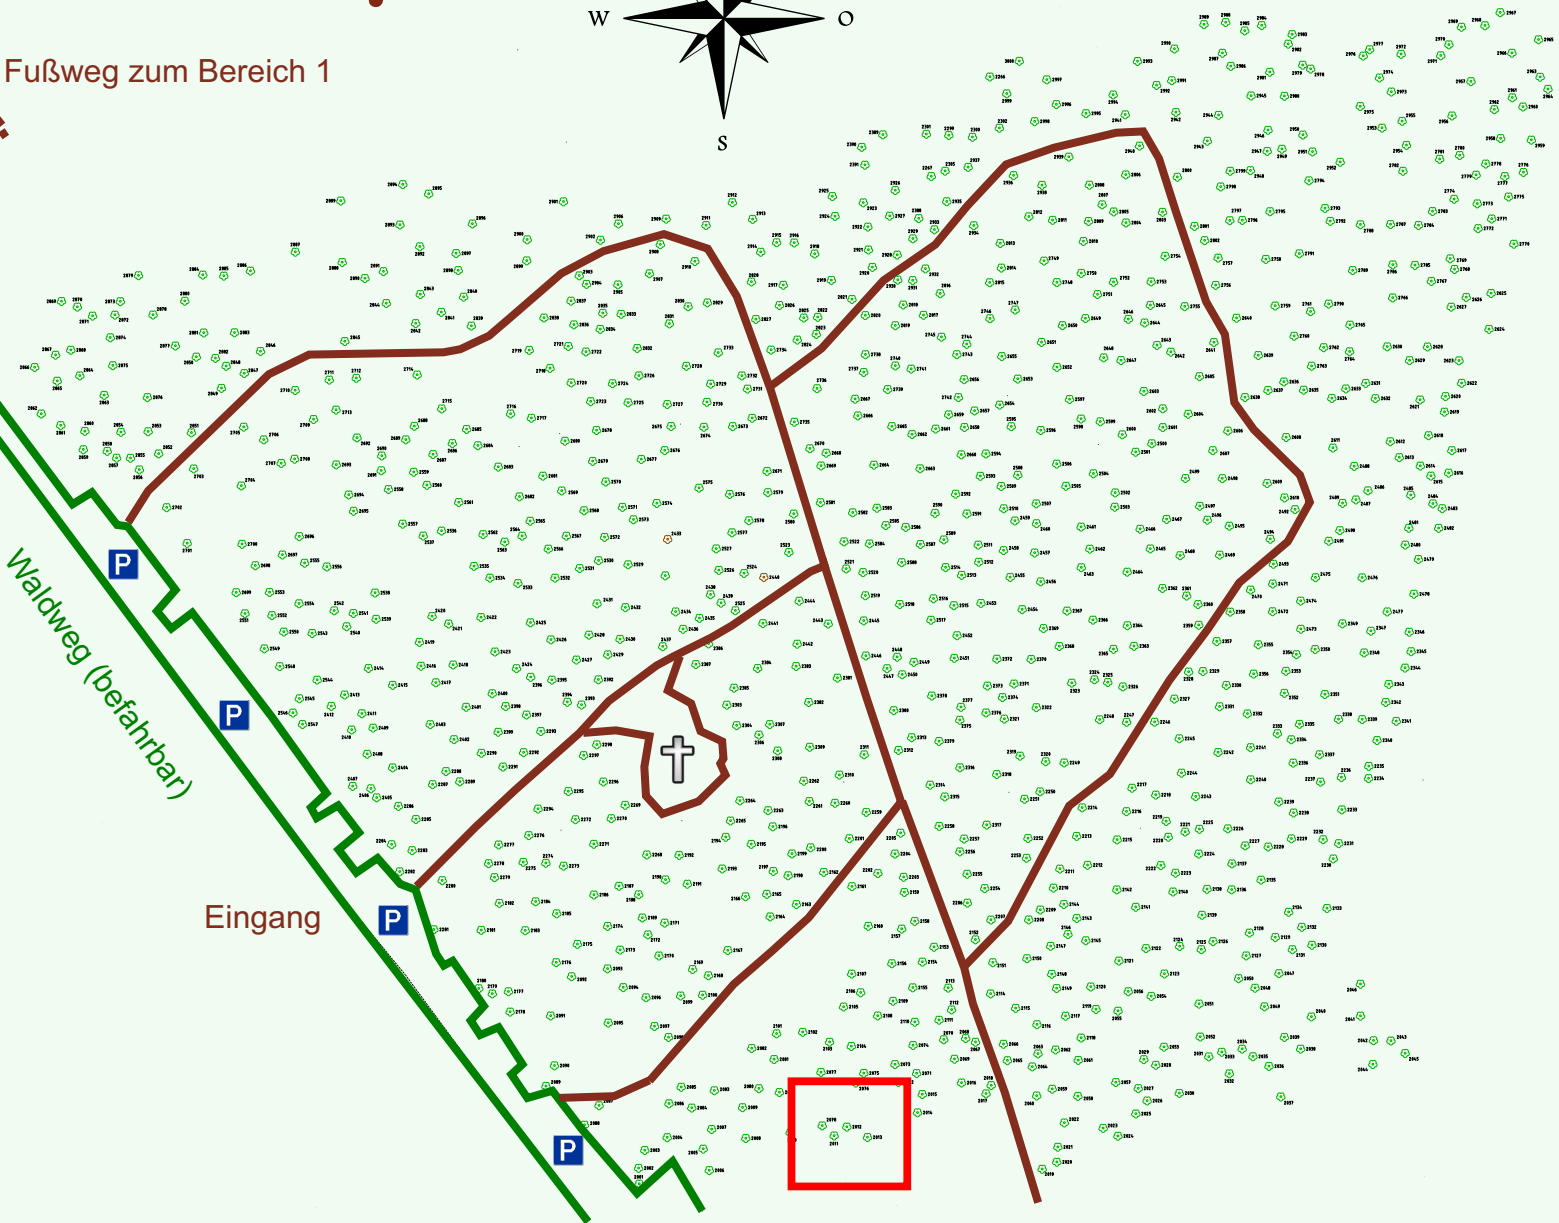

Ruhewald Rhein Hessische Schweiz Bereich 2

Waldweg (befahrbar)

Eingang

Wendehammer

QR Code:
www.ruhewald-rhein Hessische-schweiz.de