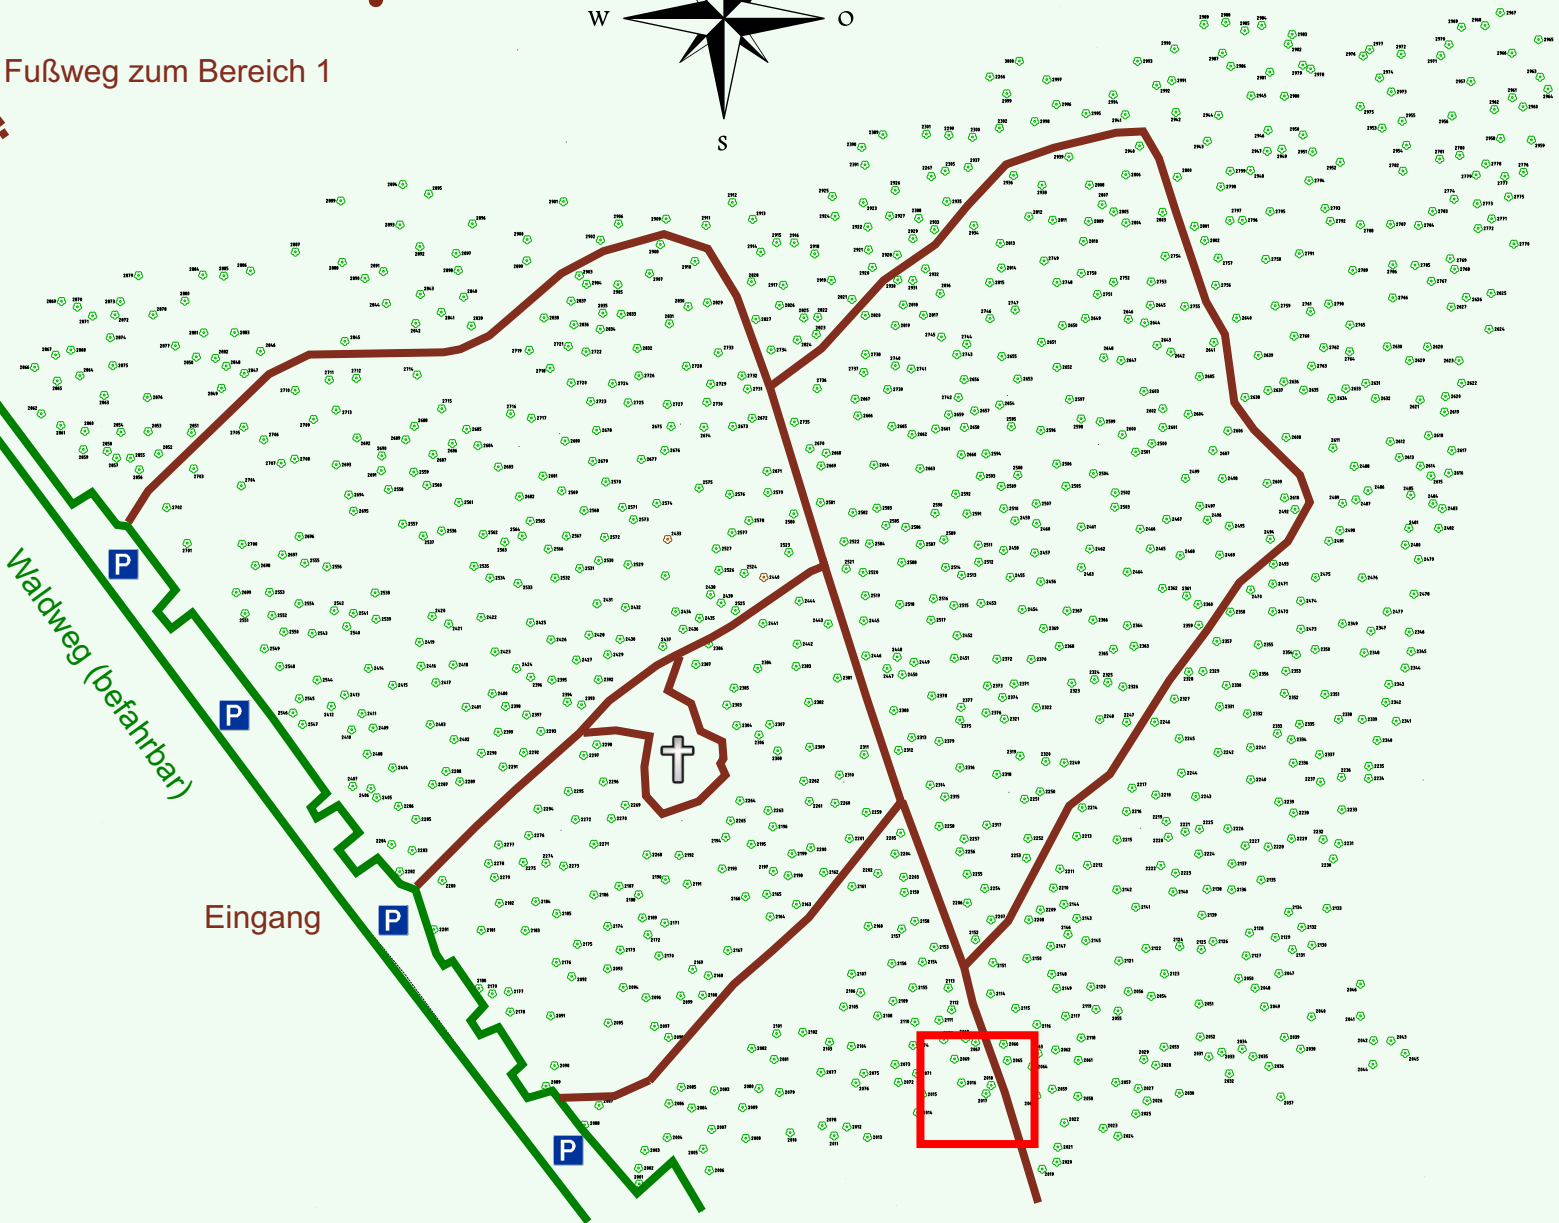

Ruhewald Rhein Hessische Schweiz Bereich 2

Waldweg (befahrbar)

Eingang

Wendehammer

QR Code:
www.ruhewald-rhein Hessische-schweiz.de