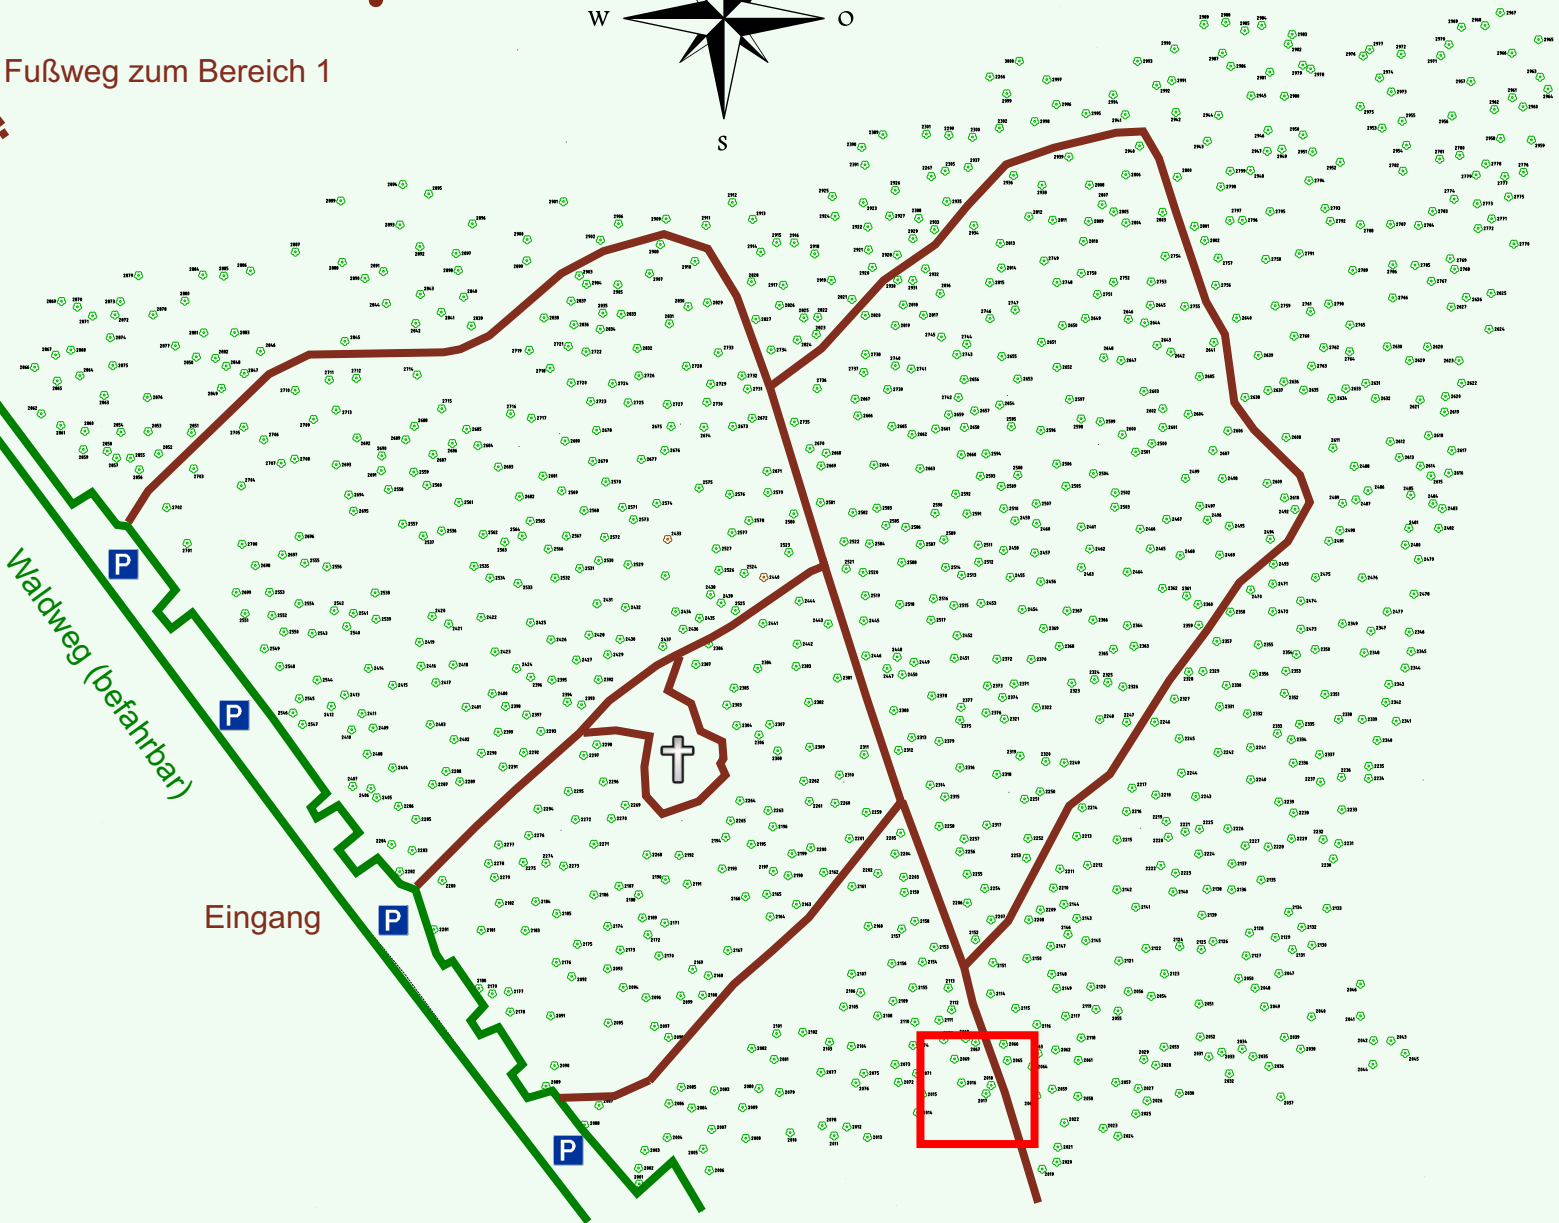

# Ruhewald Rhein Hessische Schweiz Bereich 2

Waldweg (befahrbar)

Eingang

Wendehammer

QR Code:  
[www.ruhewald-rhein Hessische-schweiz.de](http://www.ruhewald-rhein Hessische-schweiz.de)