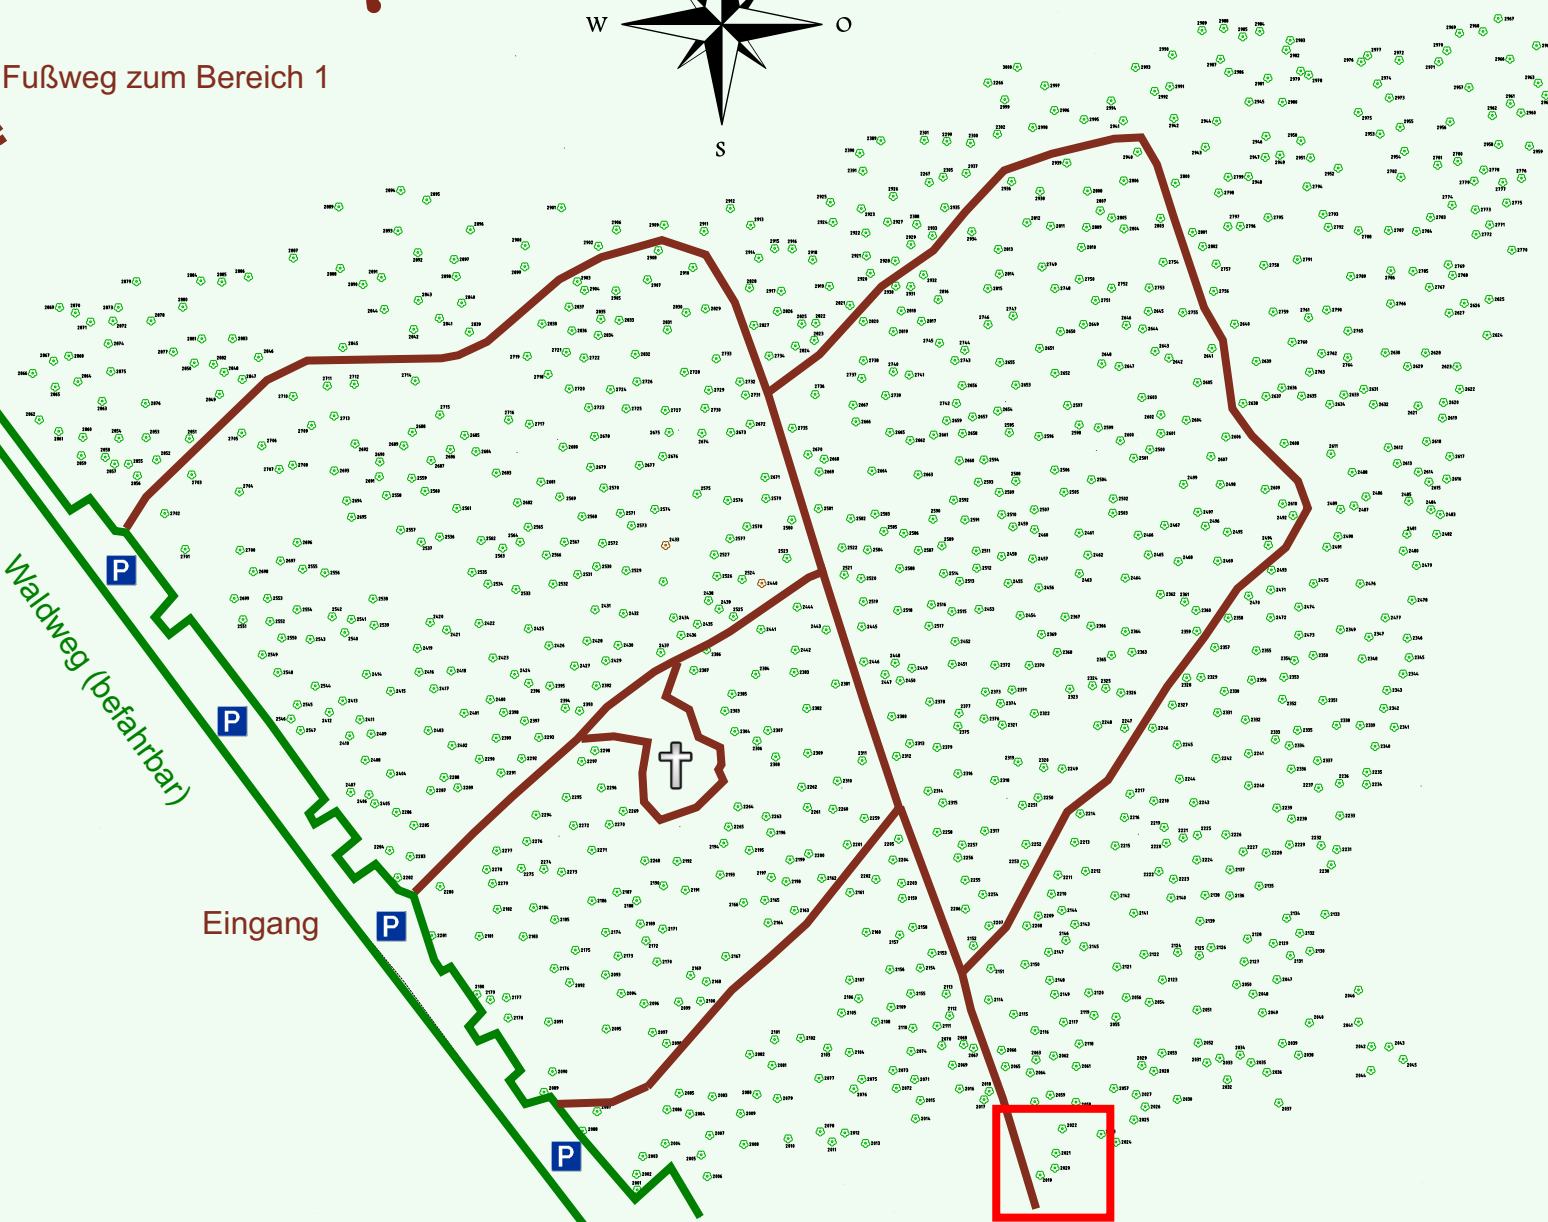

Ruhewald Rhein Hessische Schweiz Bereich 2

Waldweg (befahrbar)

Eingang

Wendehammer

QR Code:
www.ruhewald-rhein Hessische-schweiz.de