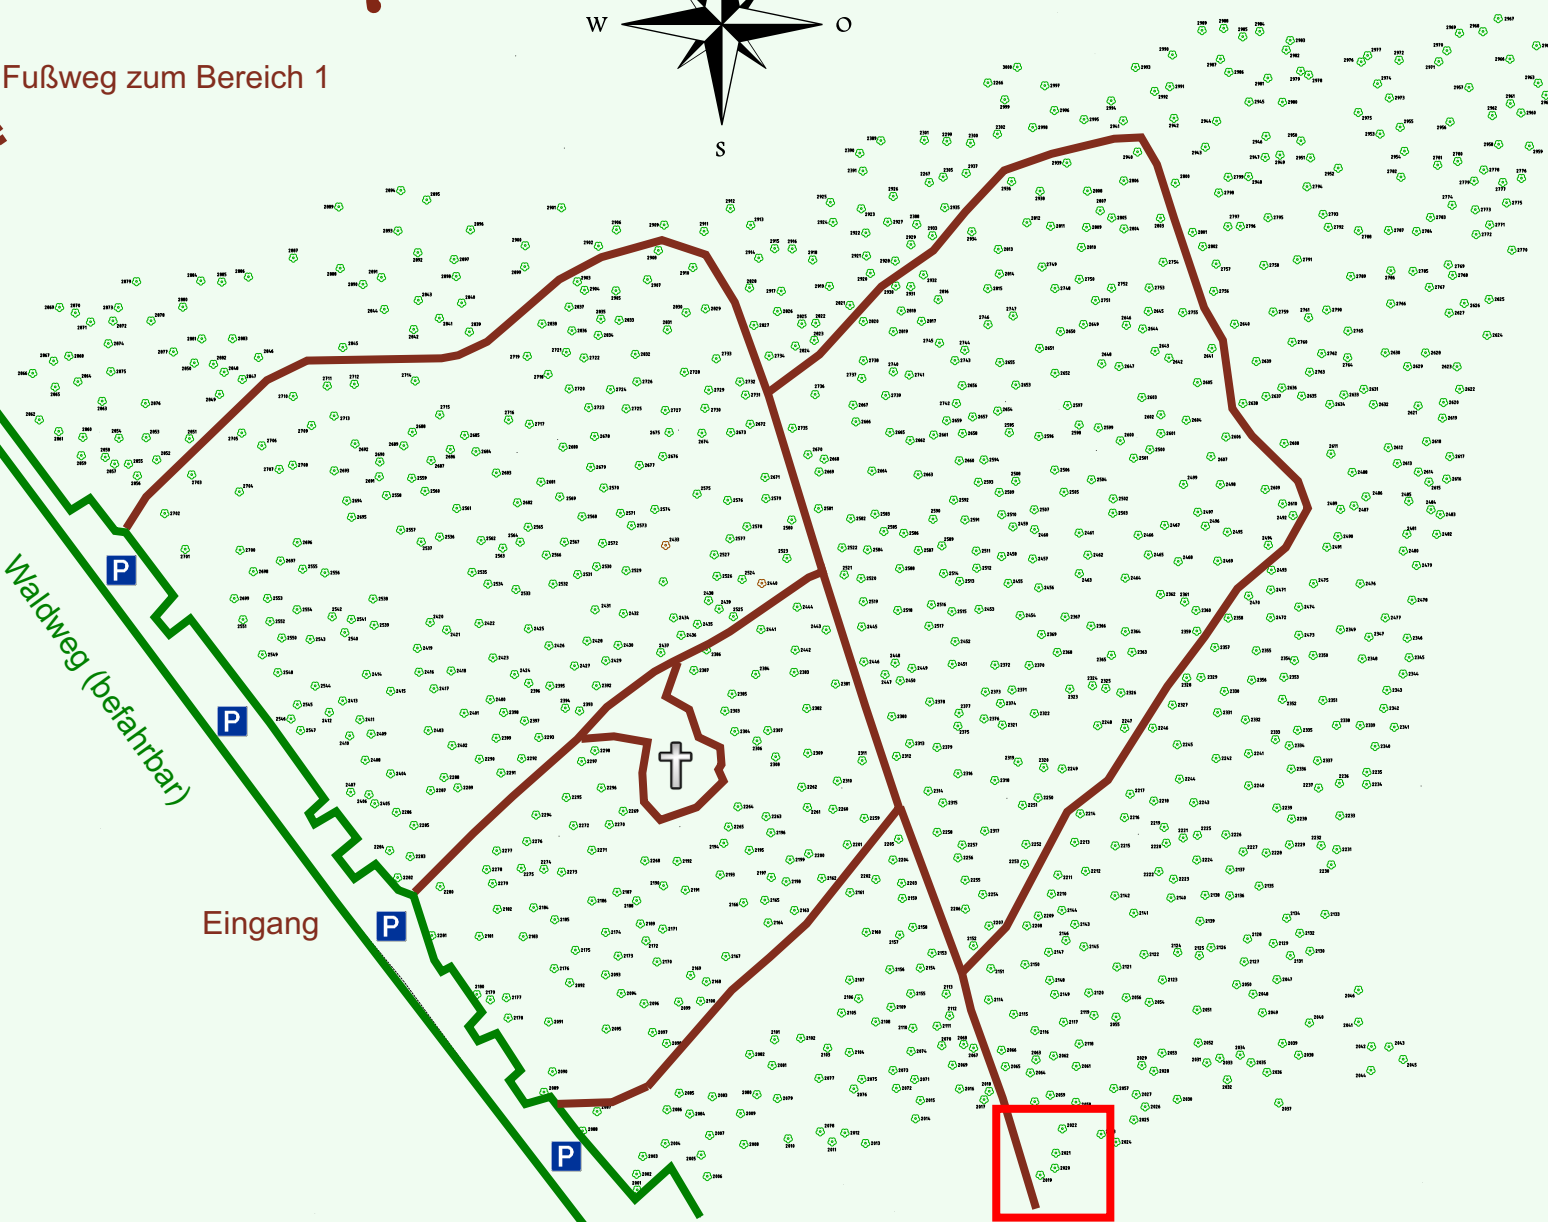

# Ruhewald Rhein Hessische Schweiz Bereich 2

Waldweg (befahrbar)

Eingang

Wendehammer

QR Code:  
[www.ruhewald-rhein Hessische-schweiz.de](http://www.ruhewald-rhein Hessische-schweiz.de)