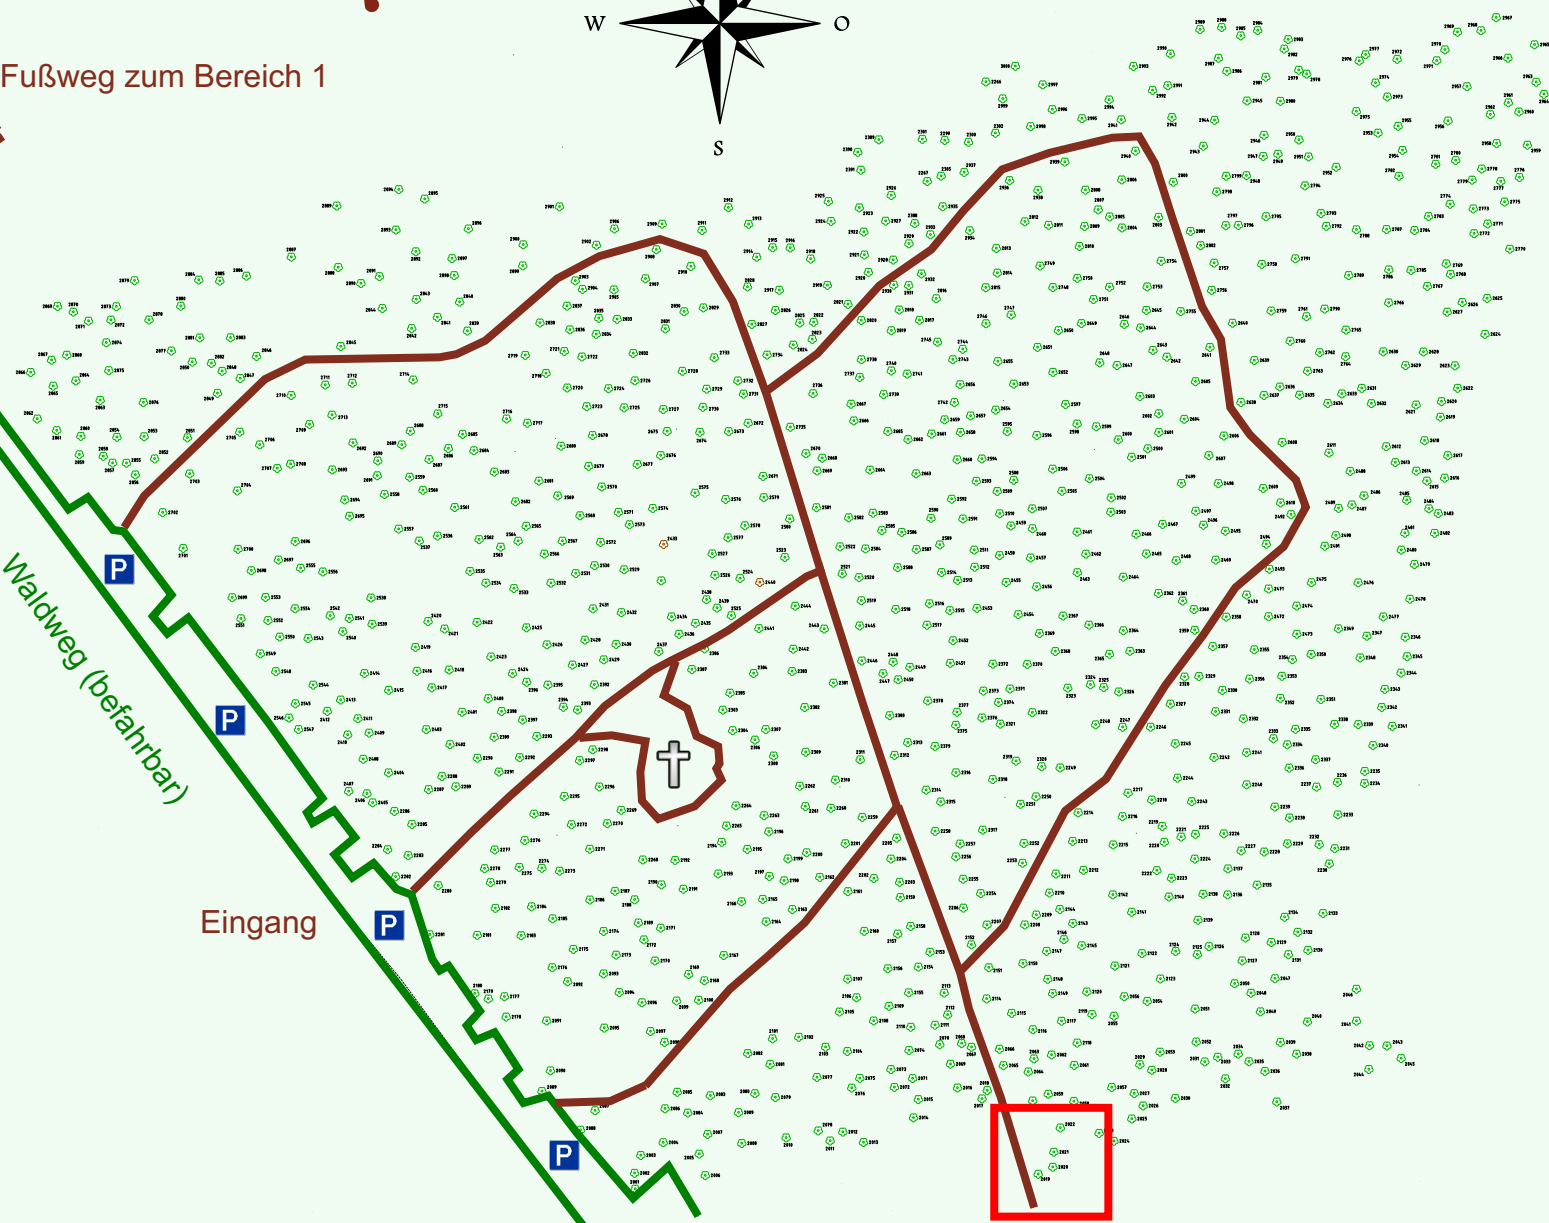

Ruhewald Rhein Hessische Schweiz Bereich 2

Waldweg (befahrbar)

Eingang

Wendehammer

QR Code:
www.ruhewald-rhein Hessische-schweiz.de