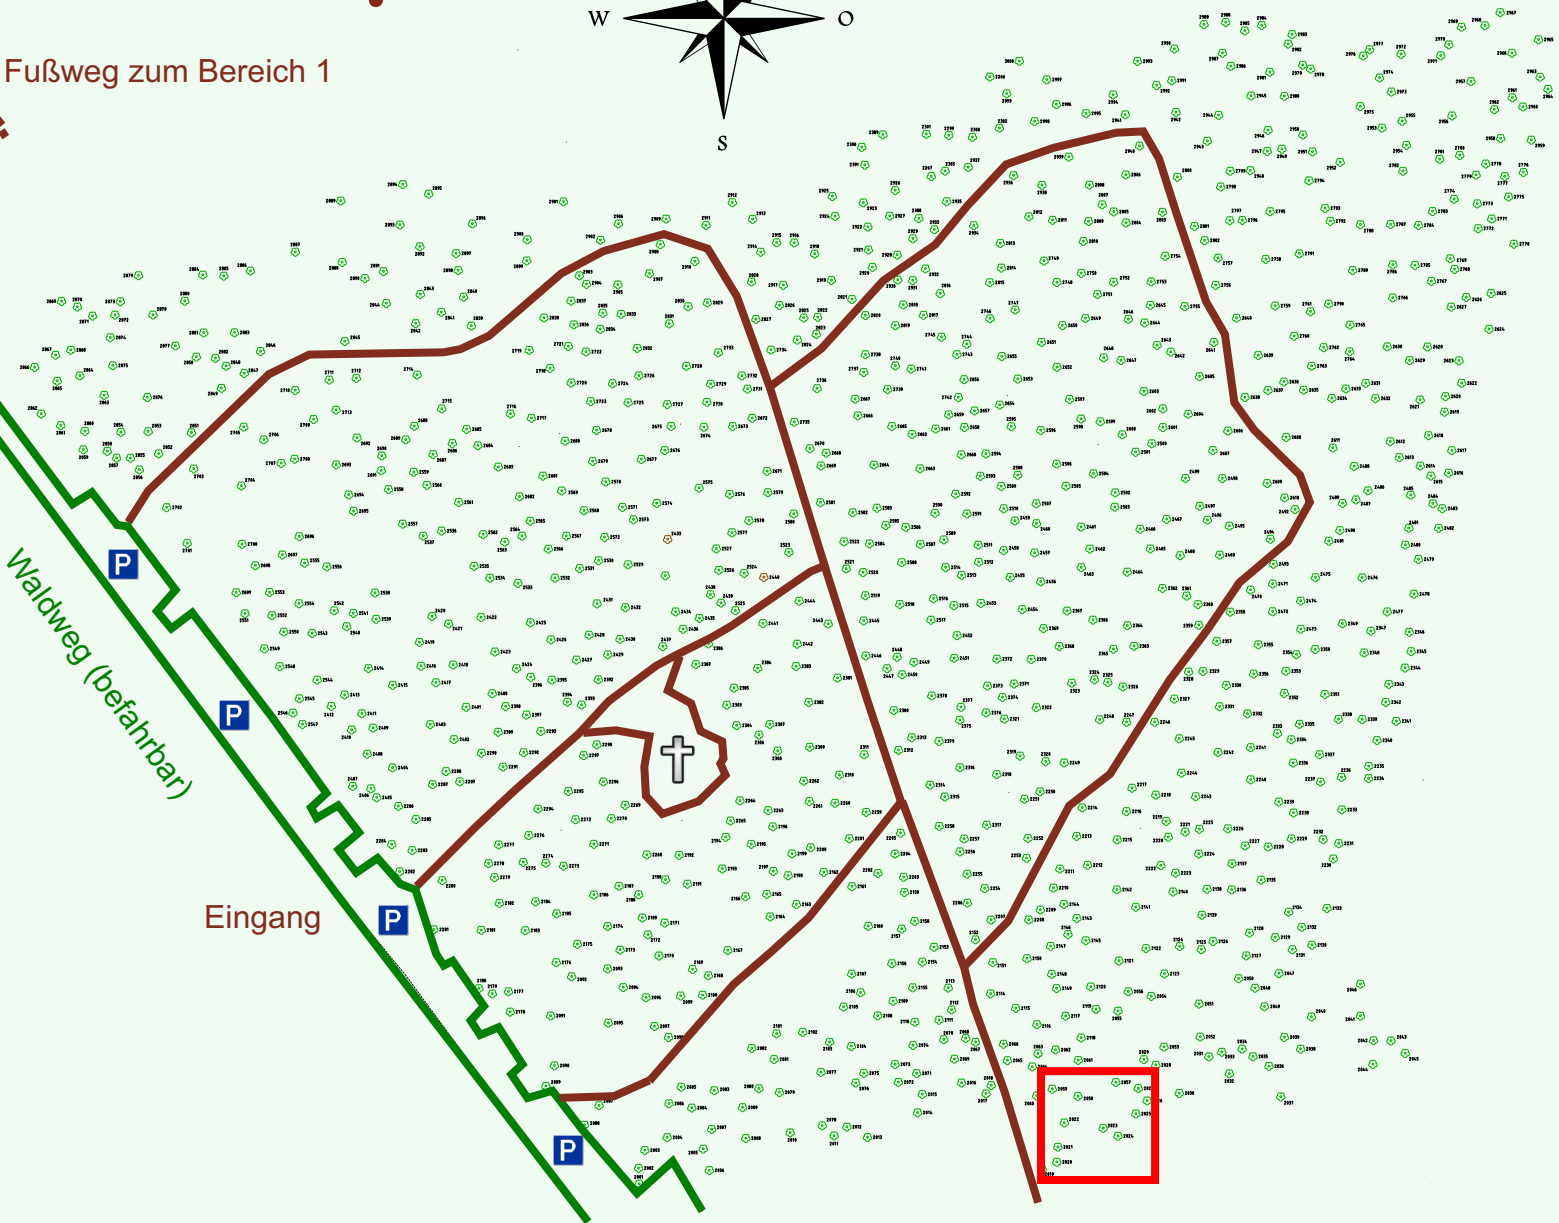

# Ruhewald Rhein Hessische Schweiz Bereich 2

Waldweg (befahrbar)

Eingang

Wendehammer

QR Code:  
[www.ruhewald-rhein Hessische-schweiz.de](http://www.ruhewald-rhein Hessische-schweiz.de)