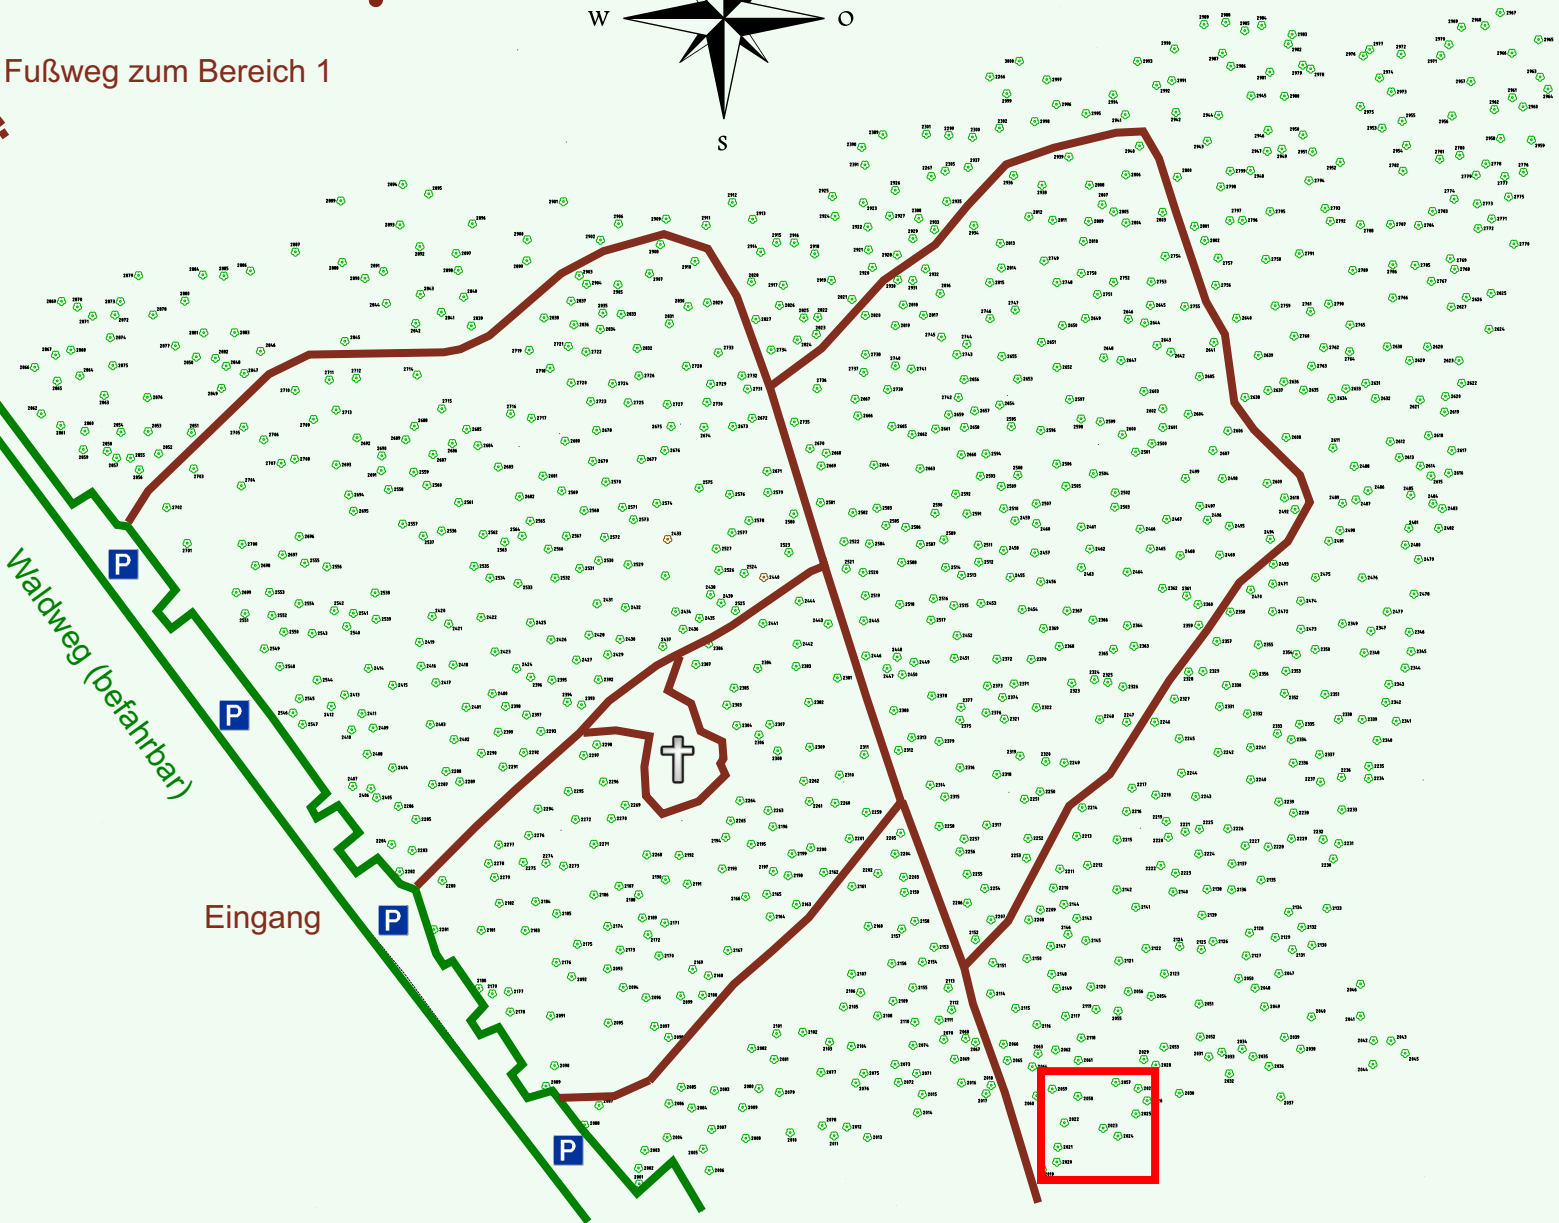

Ruhewald Rhein Hessische Schweiz Bereich 2

Waldweg (befahrbar)

Eingang

Wendehammer

QR Code:
www.ruhewald-rhein Hessische-schweiz.de