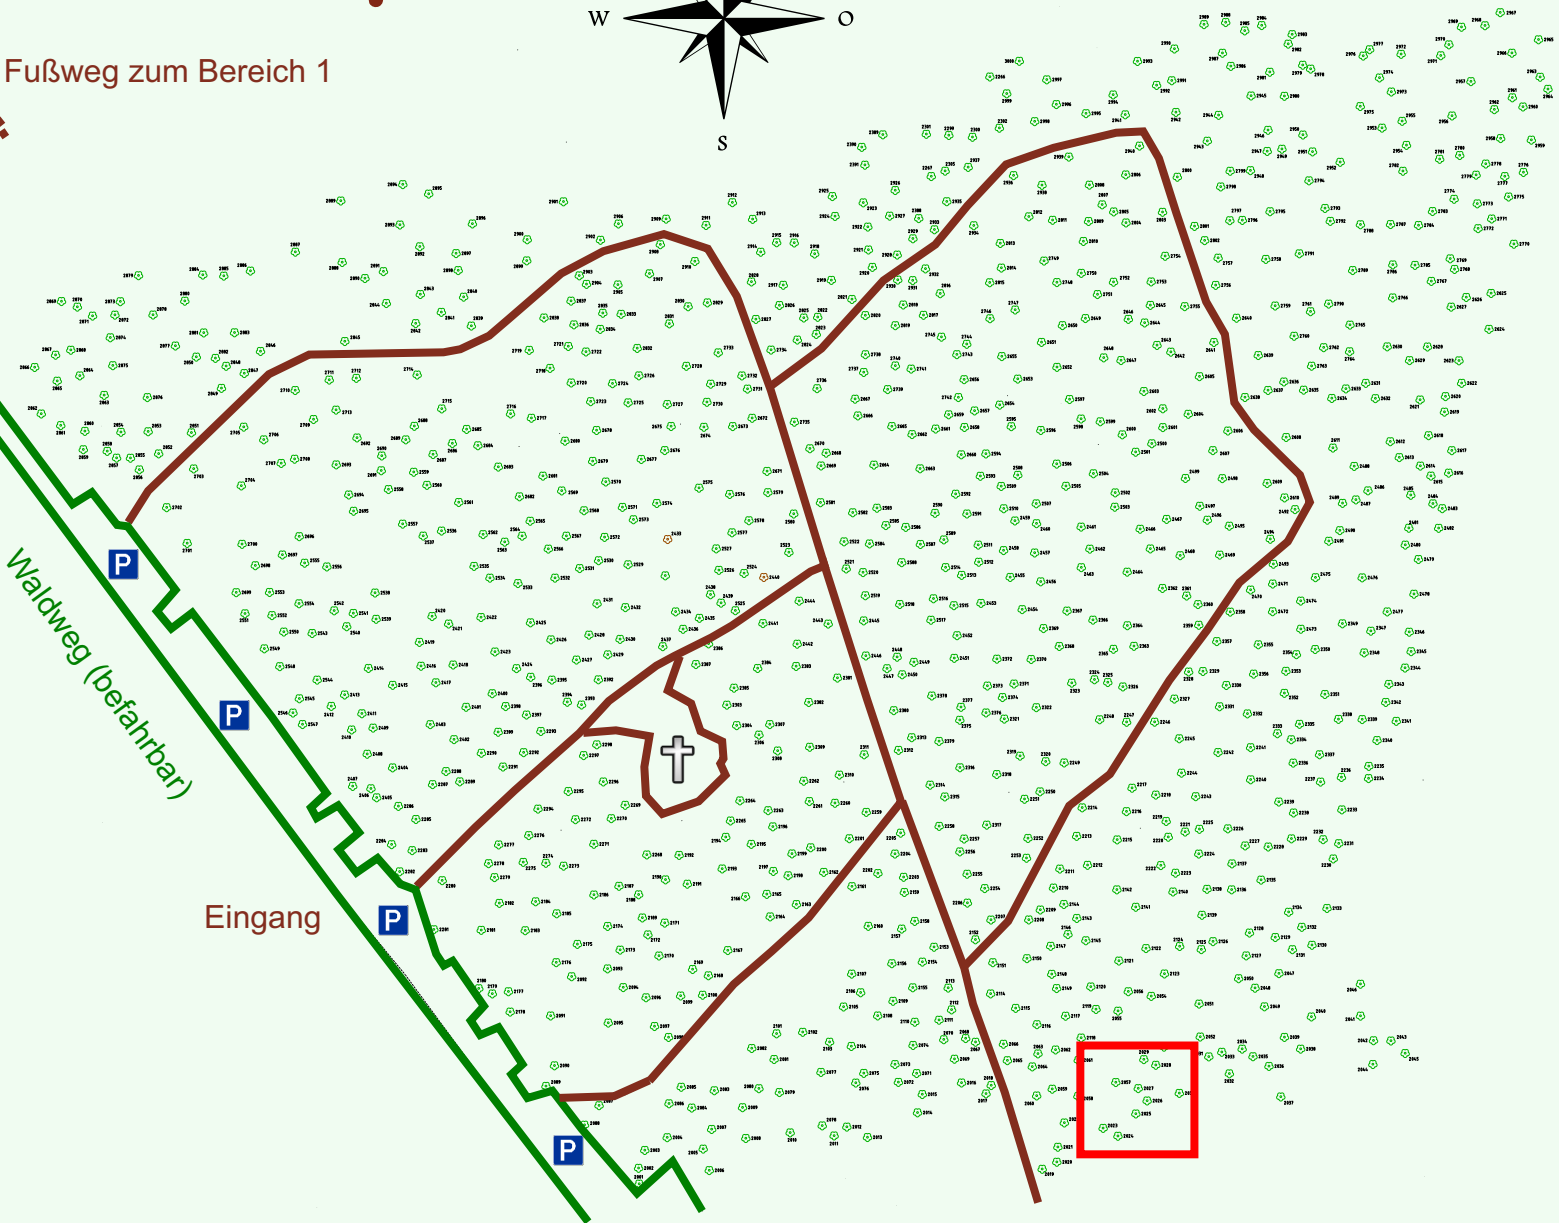

Ruhewald Rhein Hessische Schweiz Bereich 2

Waldweg (befahrbar)

Eingang

Wendehammer

QR Code:
www.ruhewald-rhein Hessische-schweiz.de