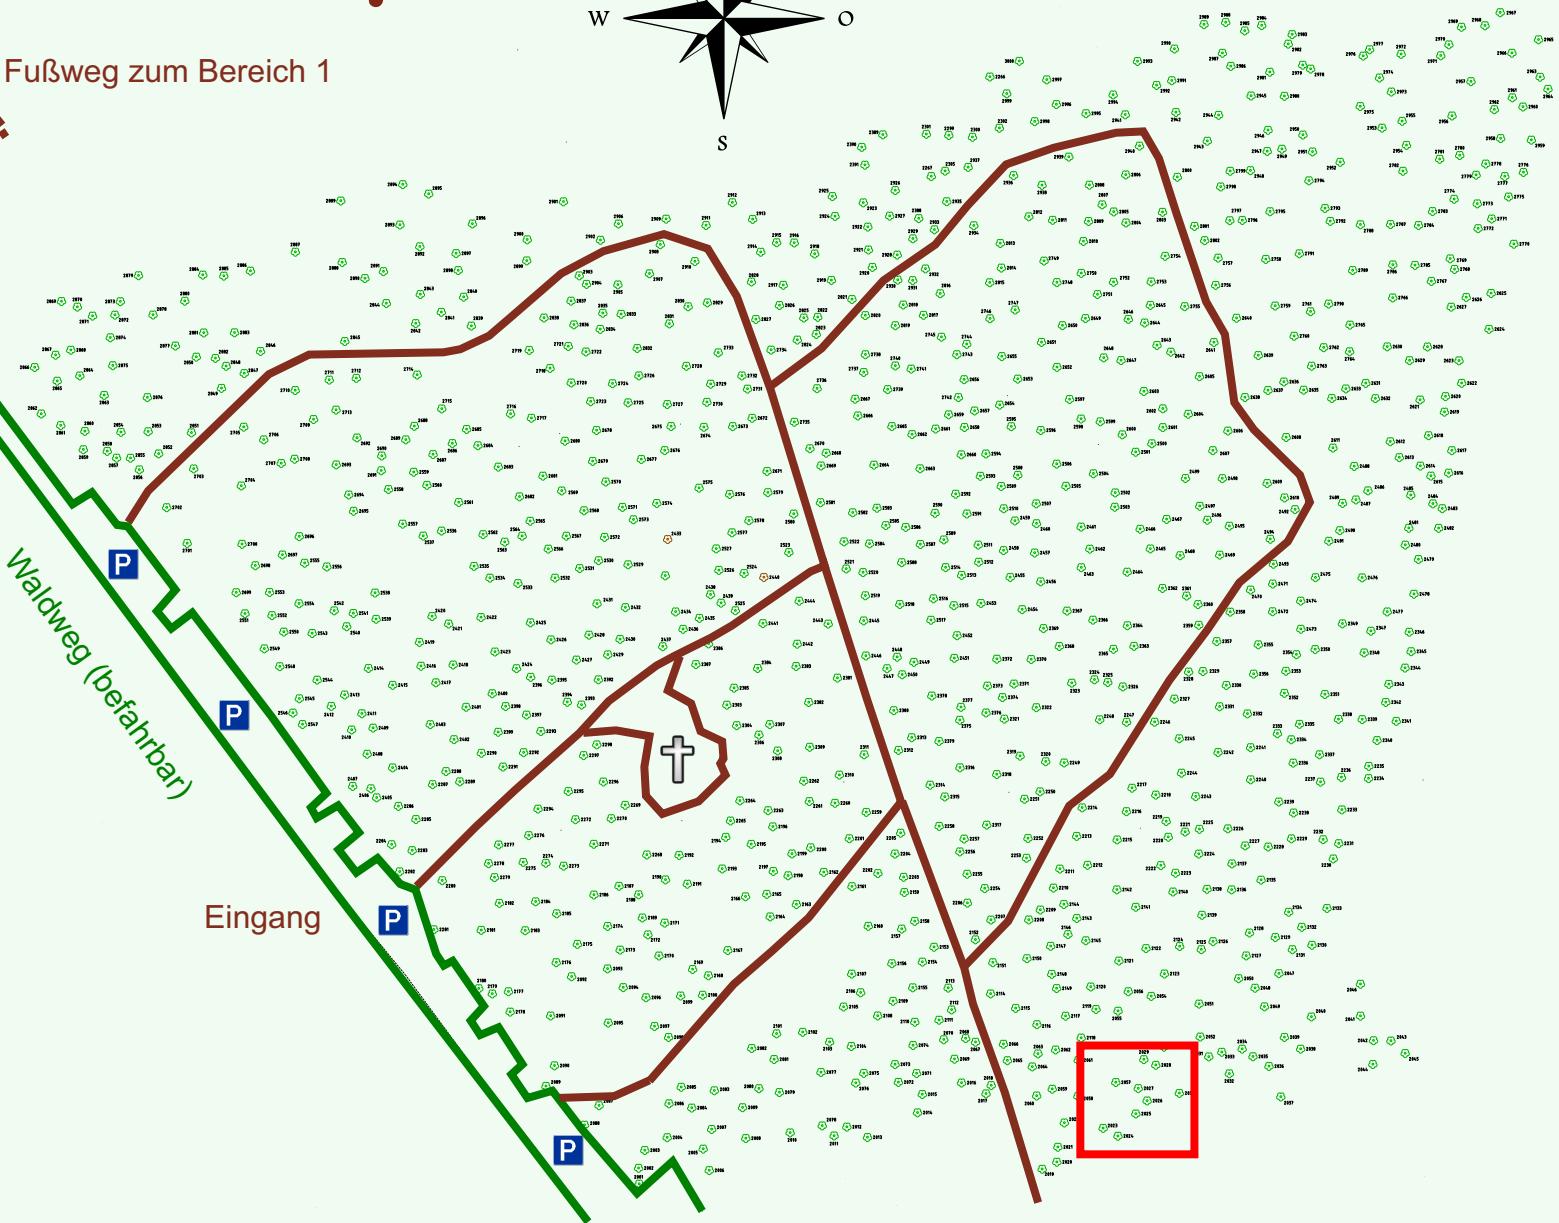

# Ruhewald Rhein Hessische Schweiz Bereich 2

Fußweg zum Bereich 1

Waldweg (befahrbar)

Eingang

Wendehammer

QR Code:  
[www.ruhewald-rhein Hessische-schweiz.de](http://www.ruhewald-rhein Hessische-schweiz.de)