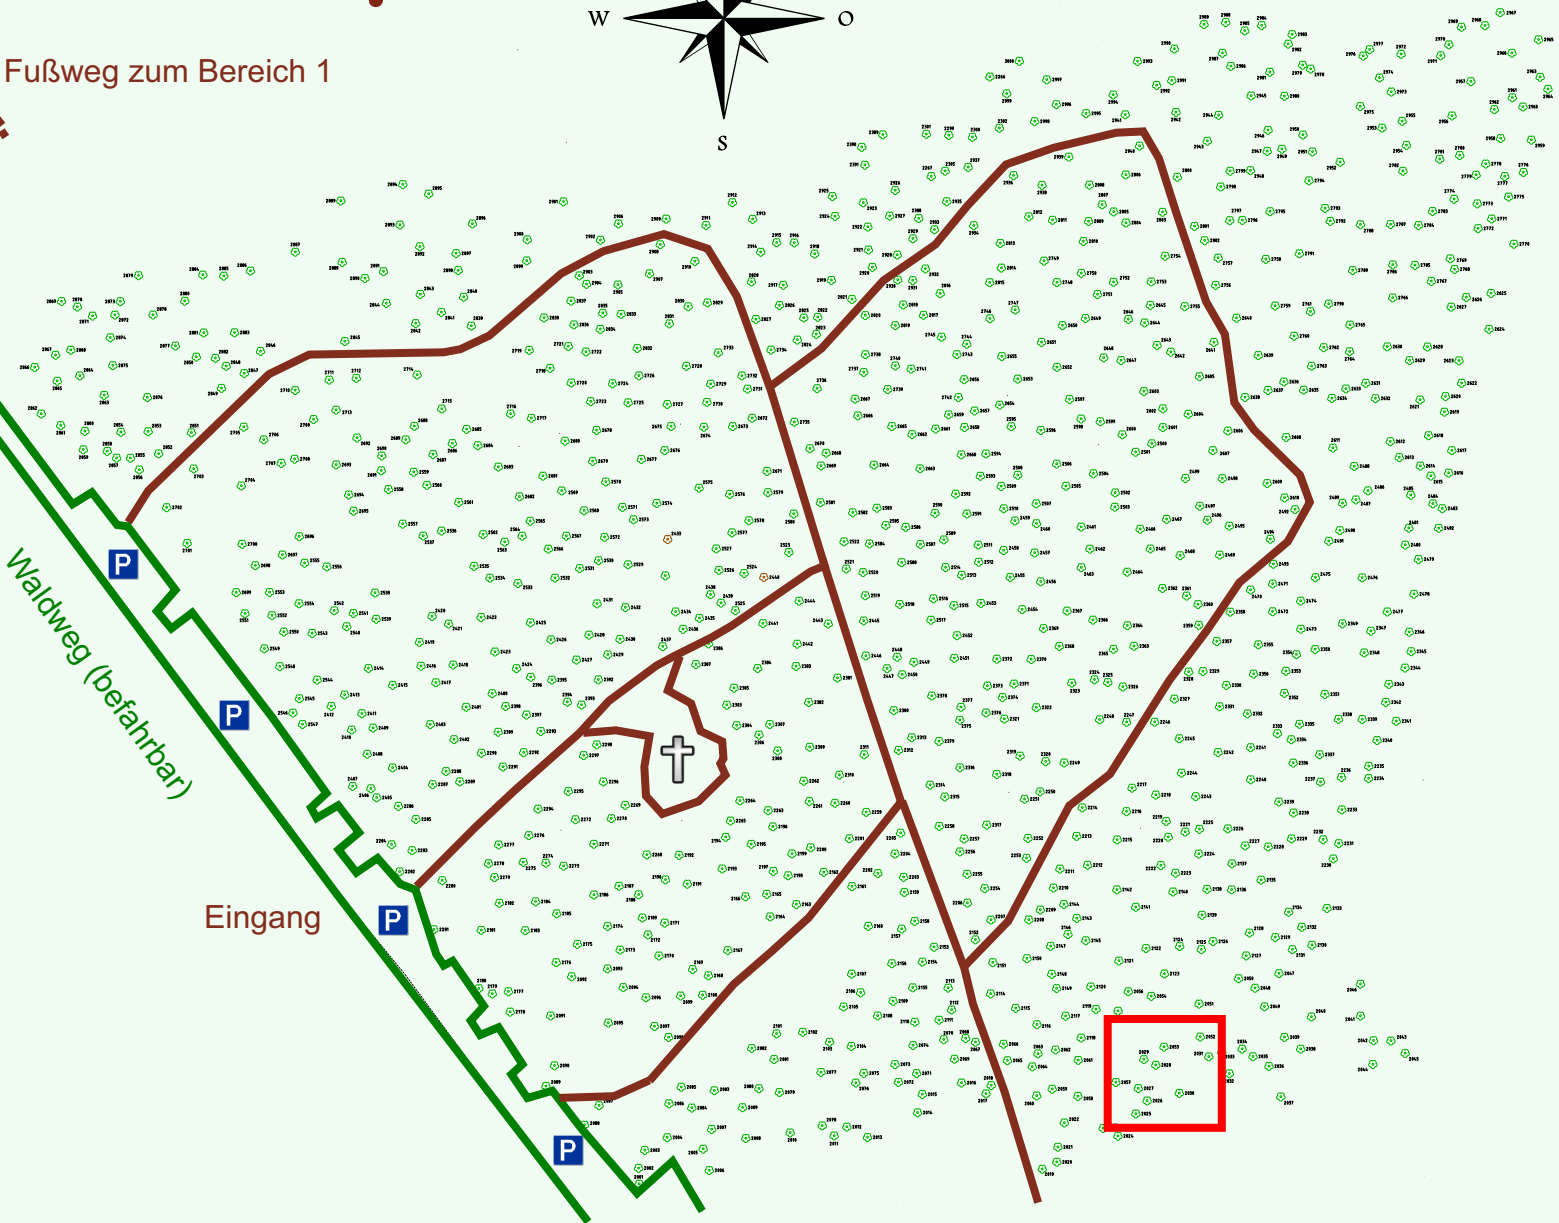

# Ruhewald Rhein Hessische Schweiz Bereich 2

Waldweg (befahrbar)

Eingang

Wendehammer

QR Code:  
[www.ruhewald-rhein Hessische-schweiz.de](http://www.ruhewald-rhein Hessische-schweiz.de)