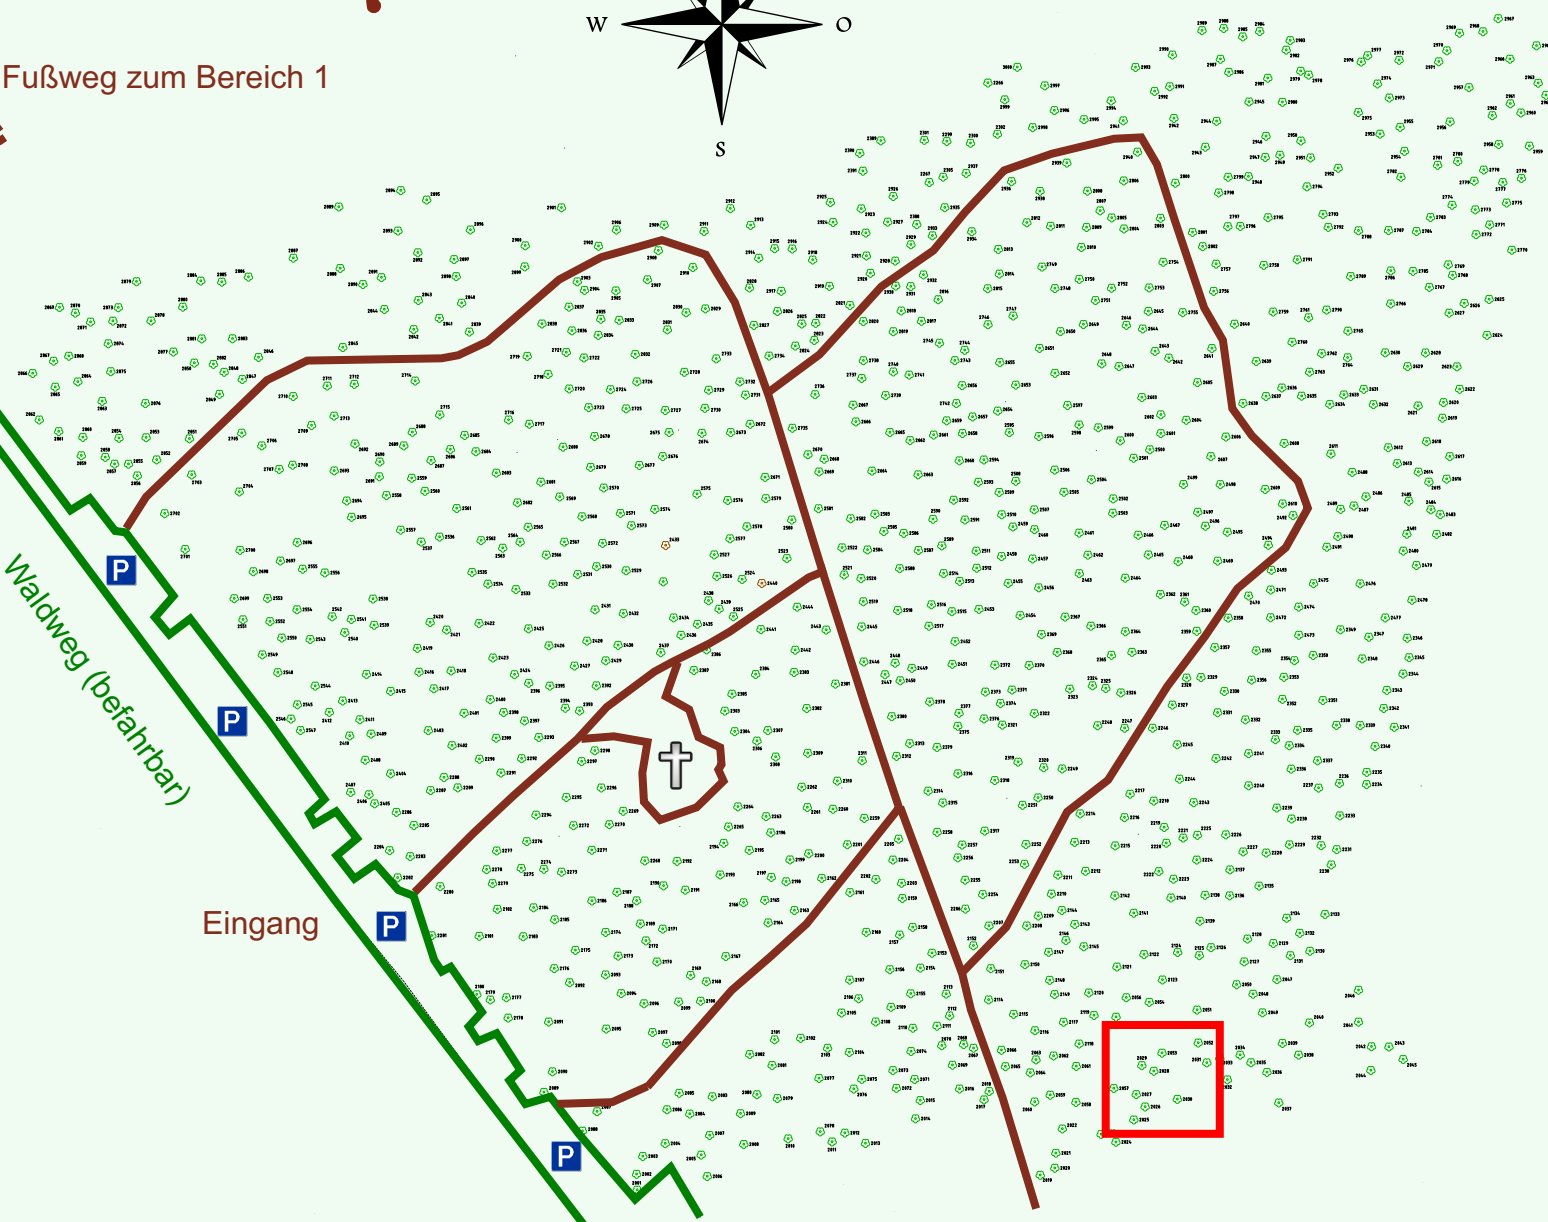

Ruhewald Rhein Hessische Schweiz Bereich 2

Waldweg (befahrbar)

Eingang

Wendehammer

QR Code:
www.ruhewald-rhein Hessische-schweiz.de