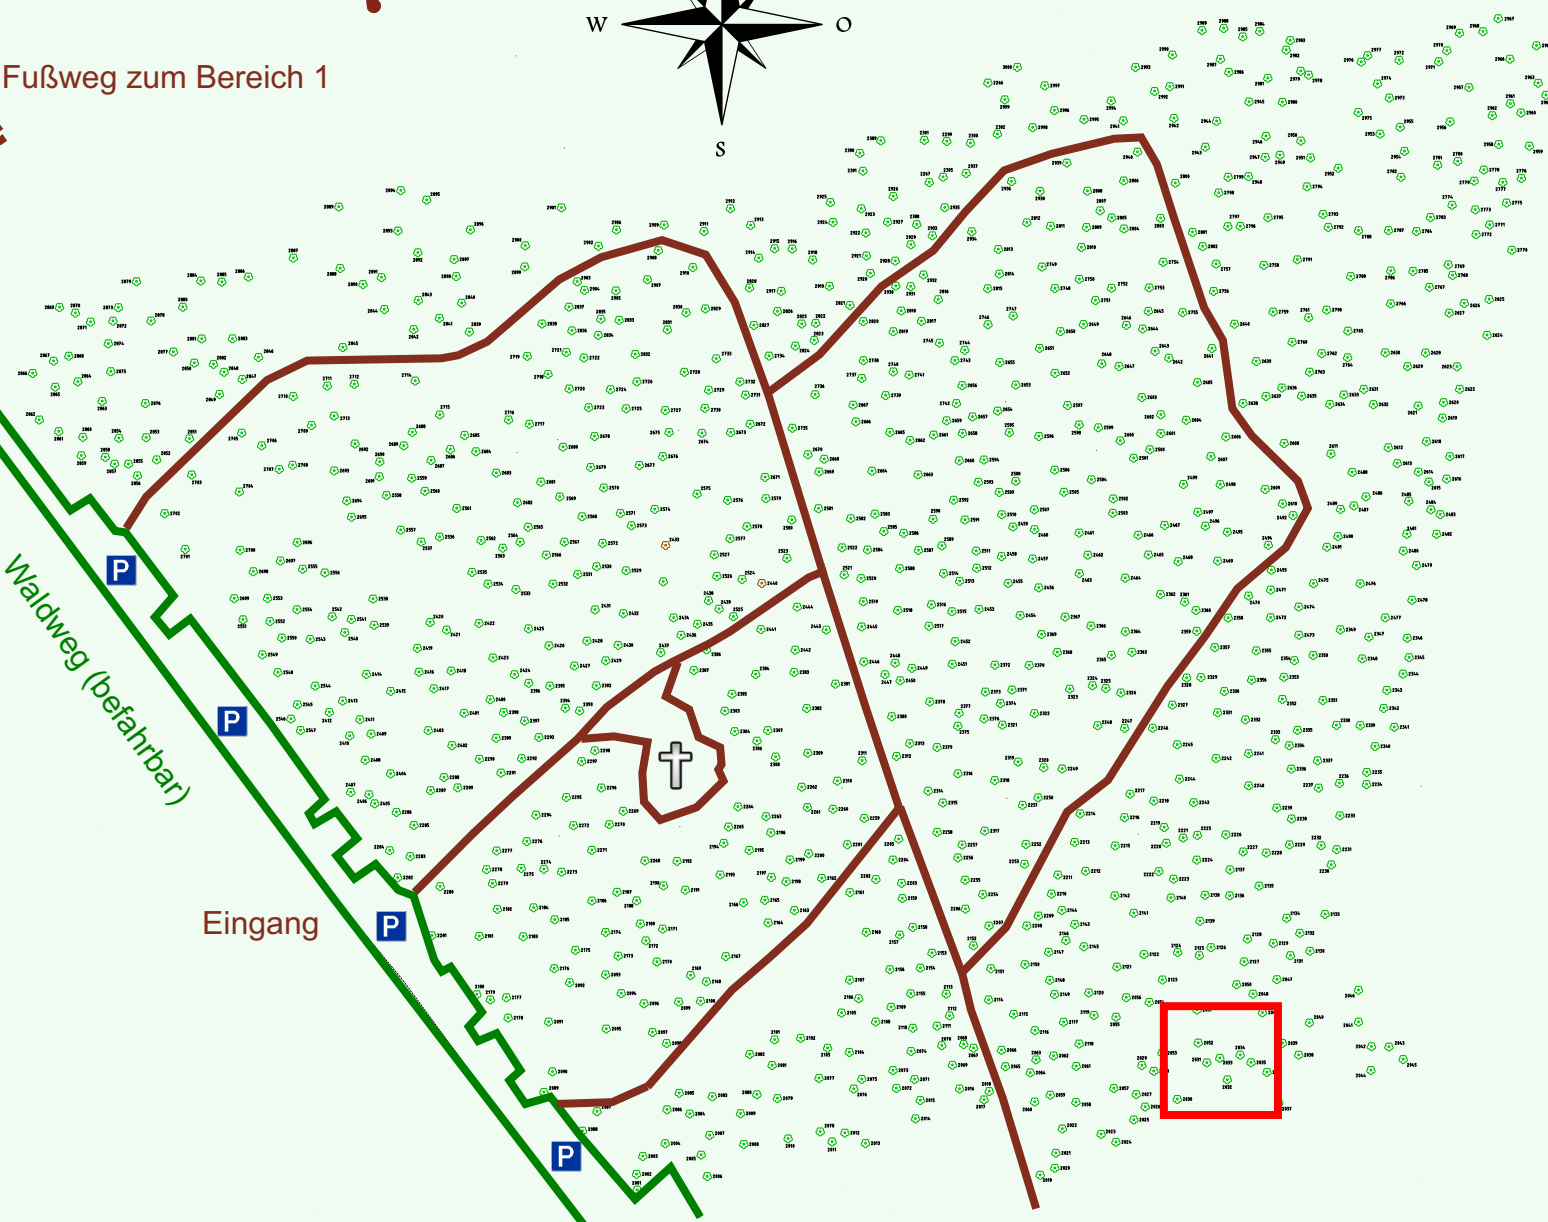

Ruhewald Rhein Hessische Schweiz Bereich 2

Waldweg (befahrbar)

Eingang

Wendehammer

QR Code:
www.ruhewald-rhein Hessische-schweiz.de