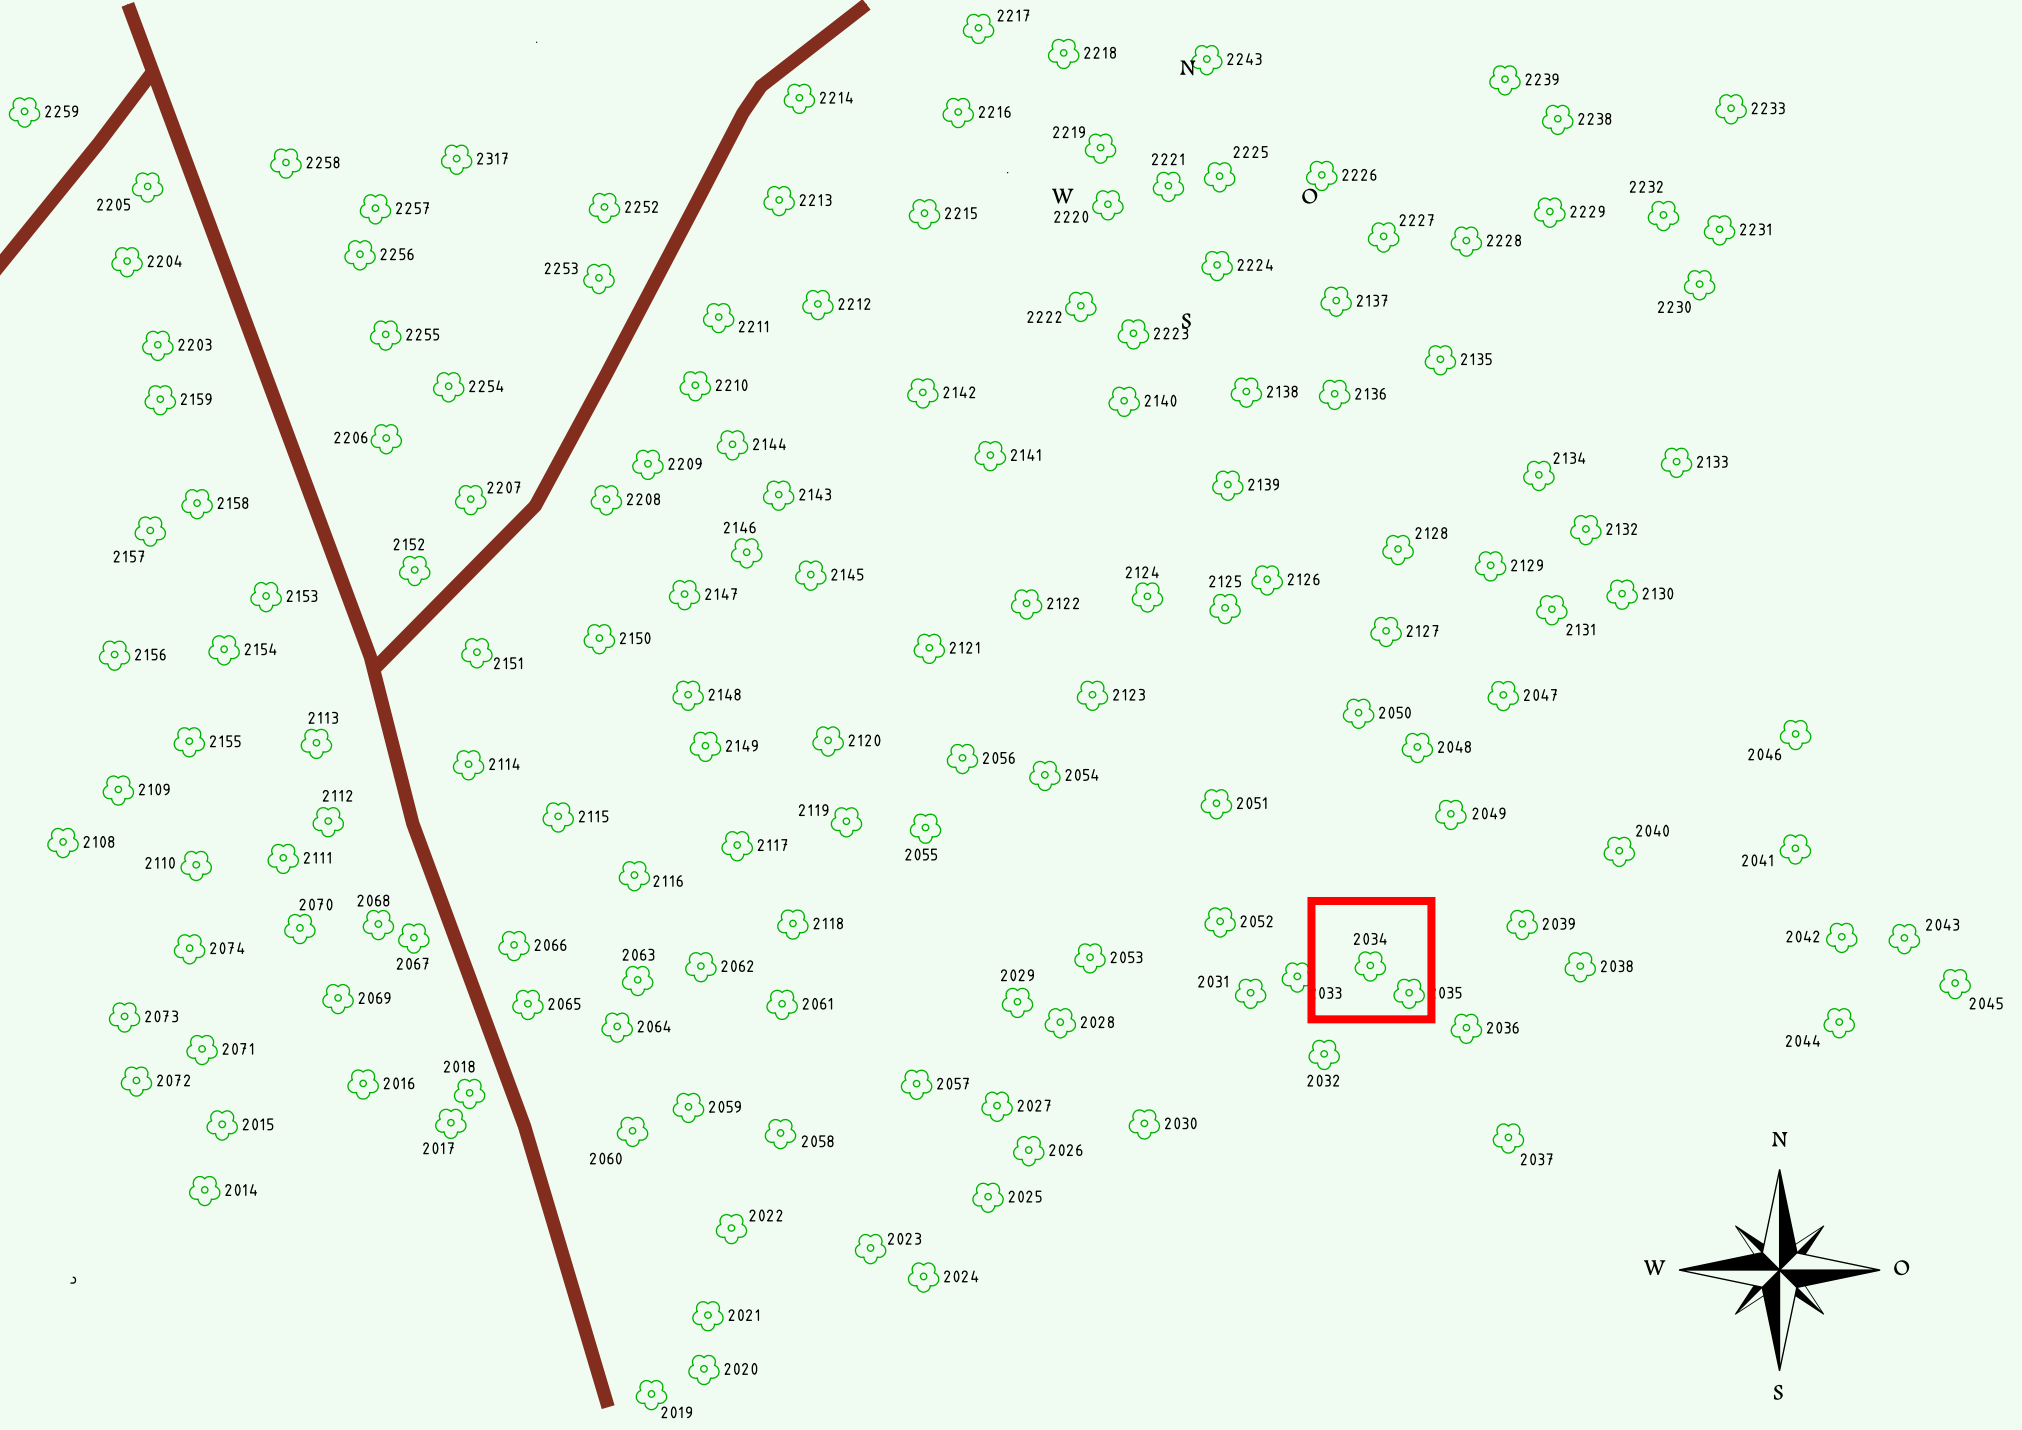

Ruhewald Rhein Hessische Schweiz Bereich 2

Waldweg (befahrbar)

Eingang

Wendehammer

QR Code:
www.ruhewald-rhein Hessische-schweiz.de

N
W
O
S