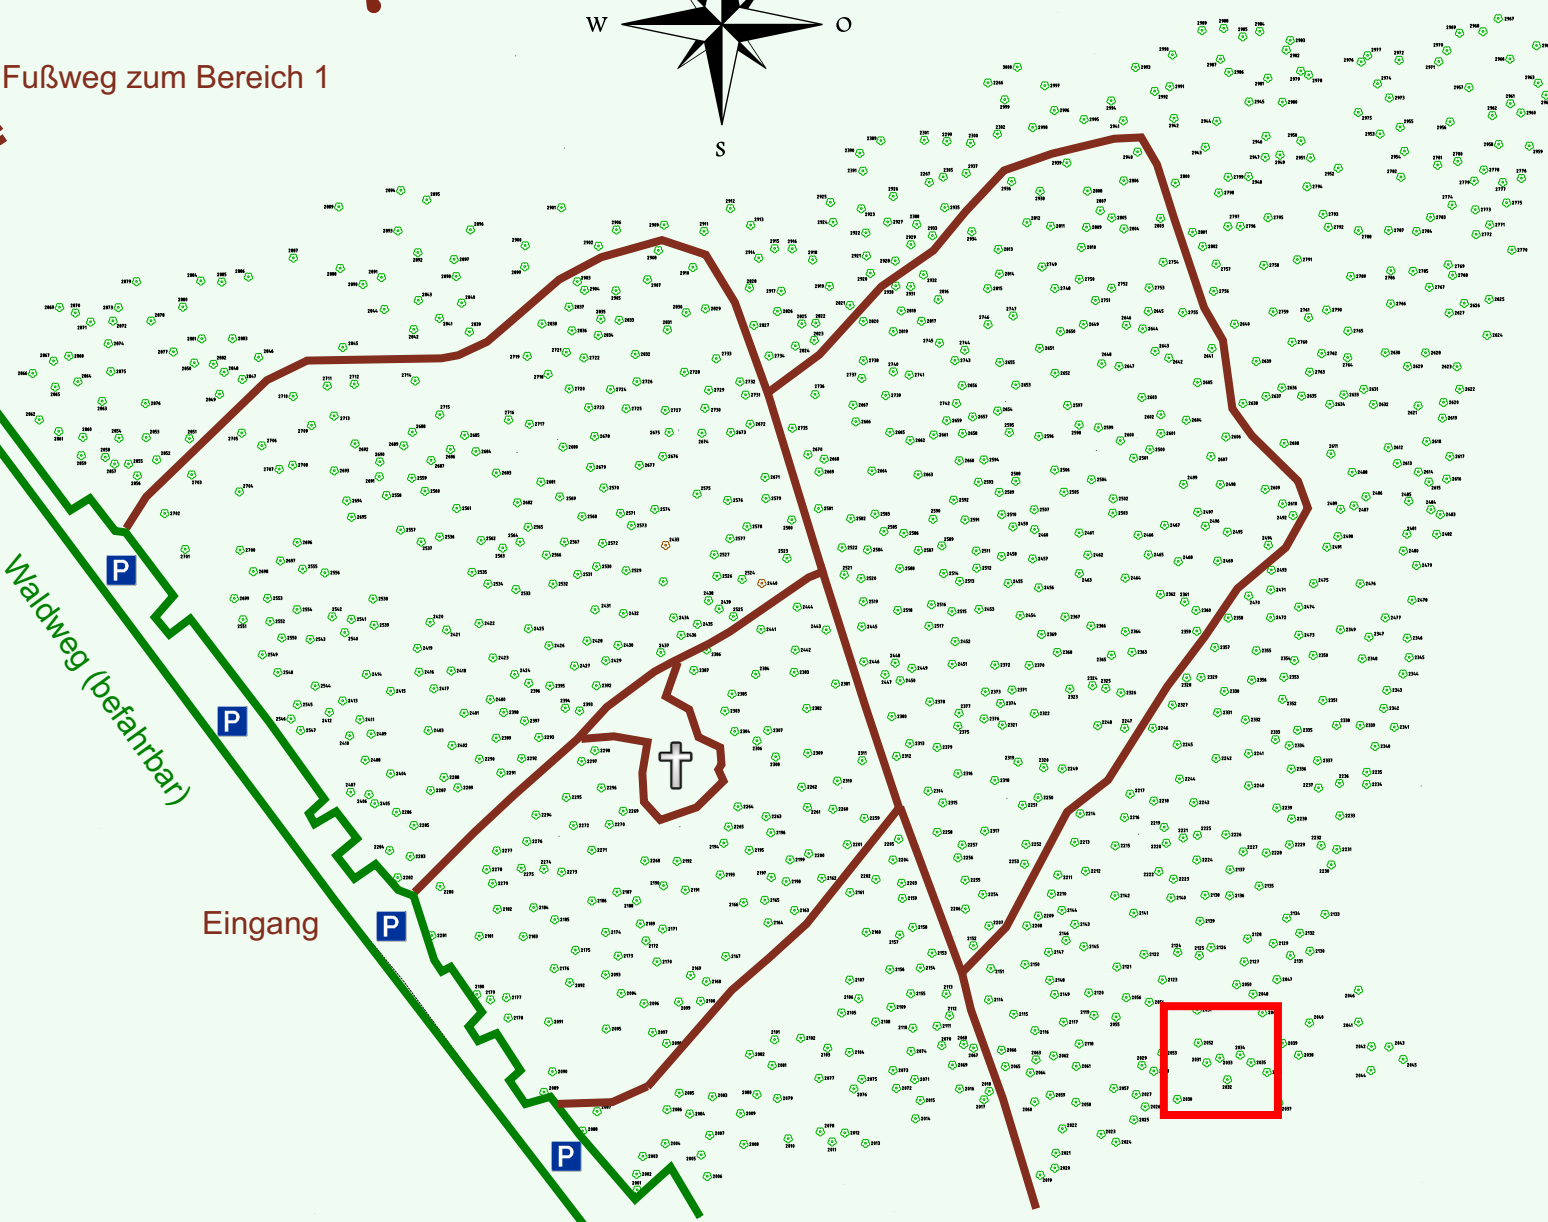

Ruhewald Rhein Hessische Schweiz Bereich 2

Waldweg (befahrbar)

Eingang

Wendehammer

QR Code:
www.ruhewald-rhein Hessische-schweiz.de

N
W
O
S