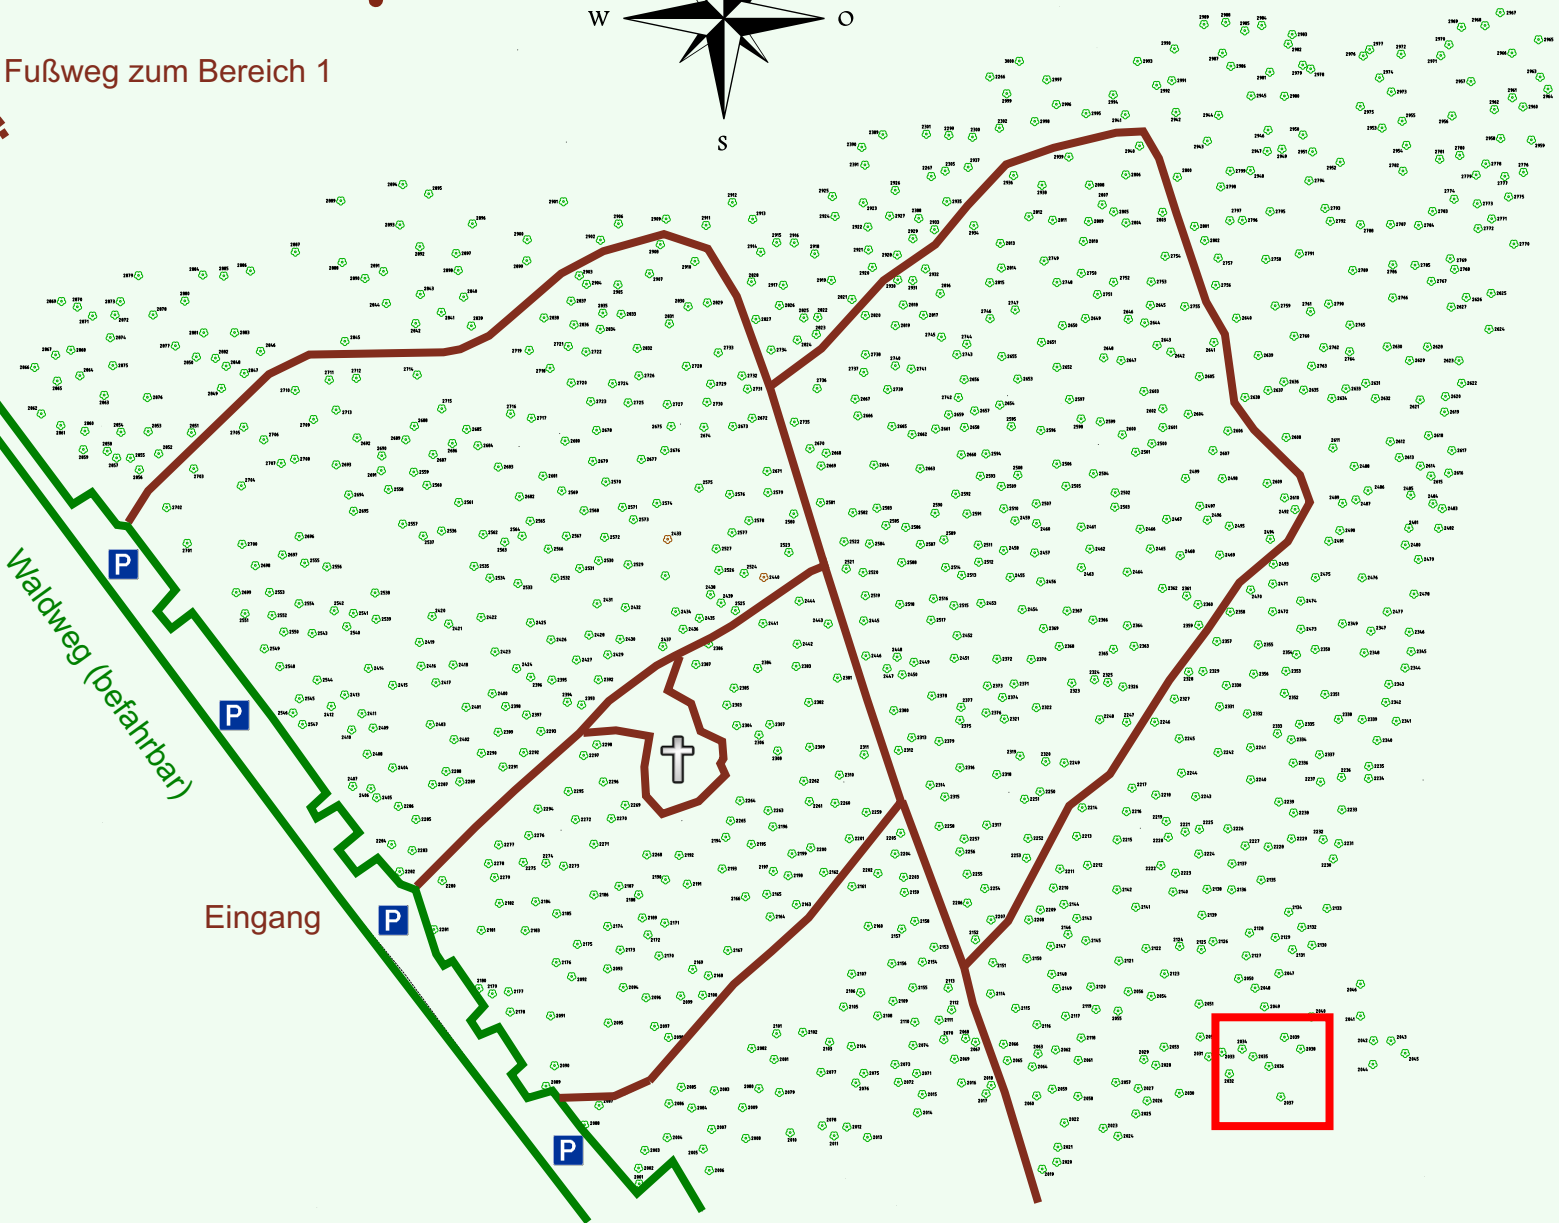

Ruhewald Rhein Hessische Schweiz Bereich 2

Waldweg (befahrbar)

Eingang

Wendehammer

QR Code:
www.ruhewald-rhein Hessische-schweiz.de