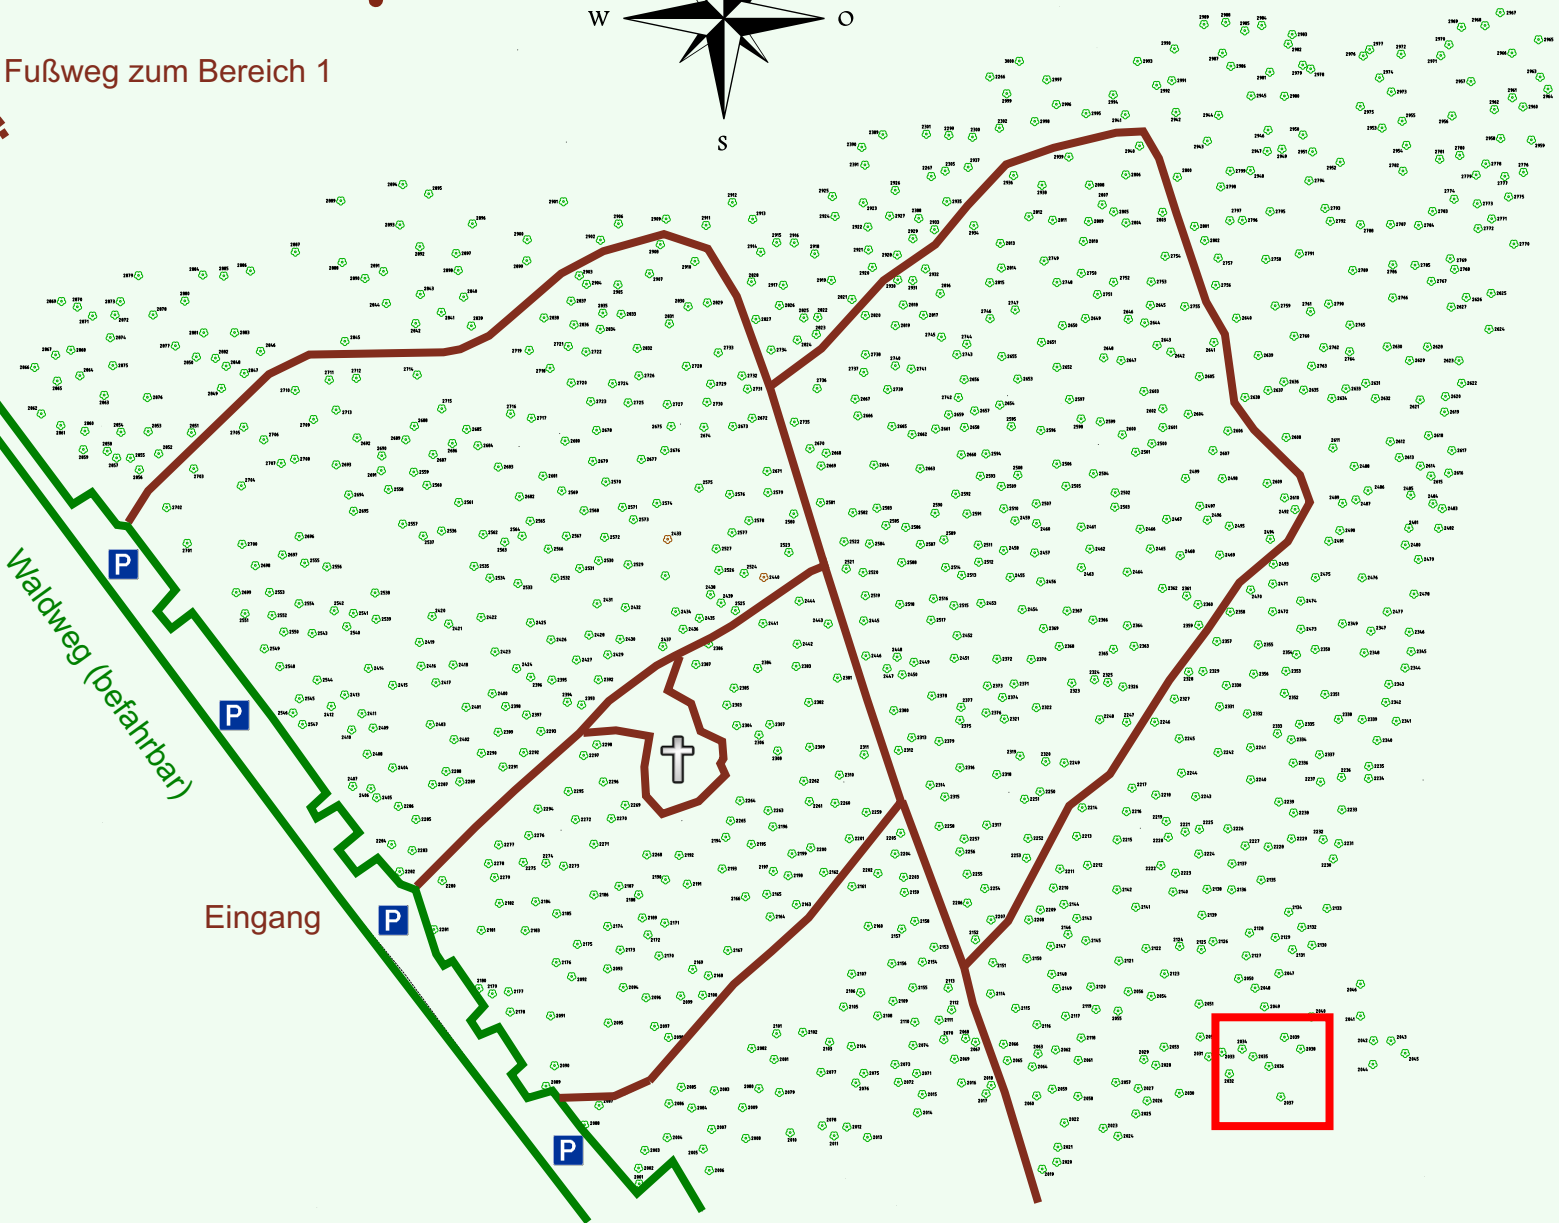

Ruhewald Rhein Hessische Schweiz Bereich 2

Waldweg (befahrbar)

Eingang

Wendehammer

QR Code:
www.ruhewald-rhein Hessische-schweiz.de

N
W
O
S