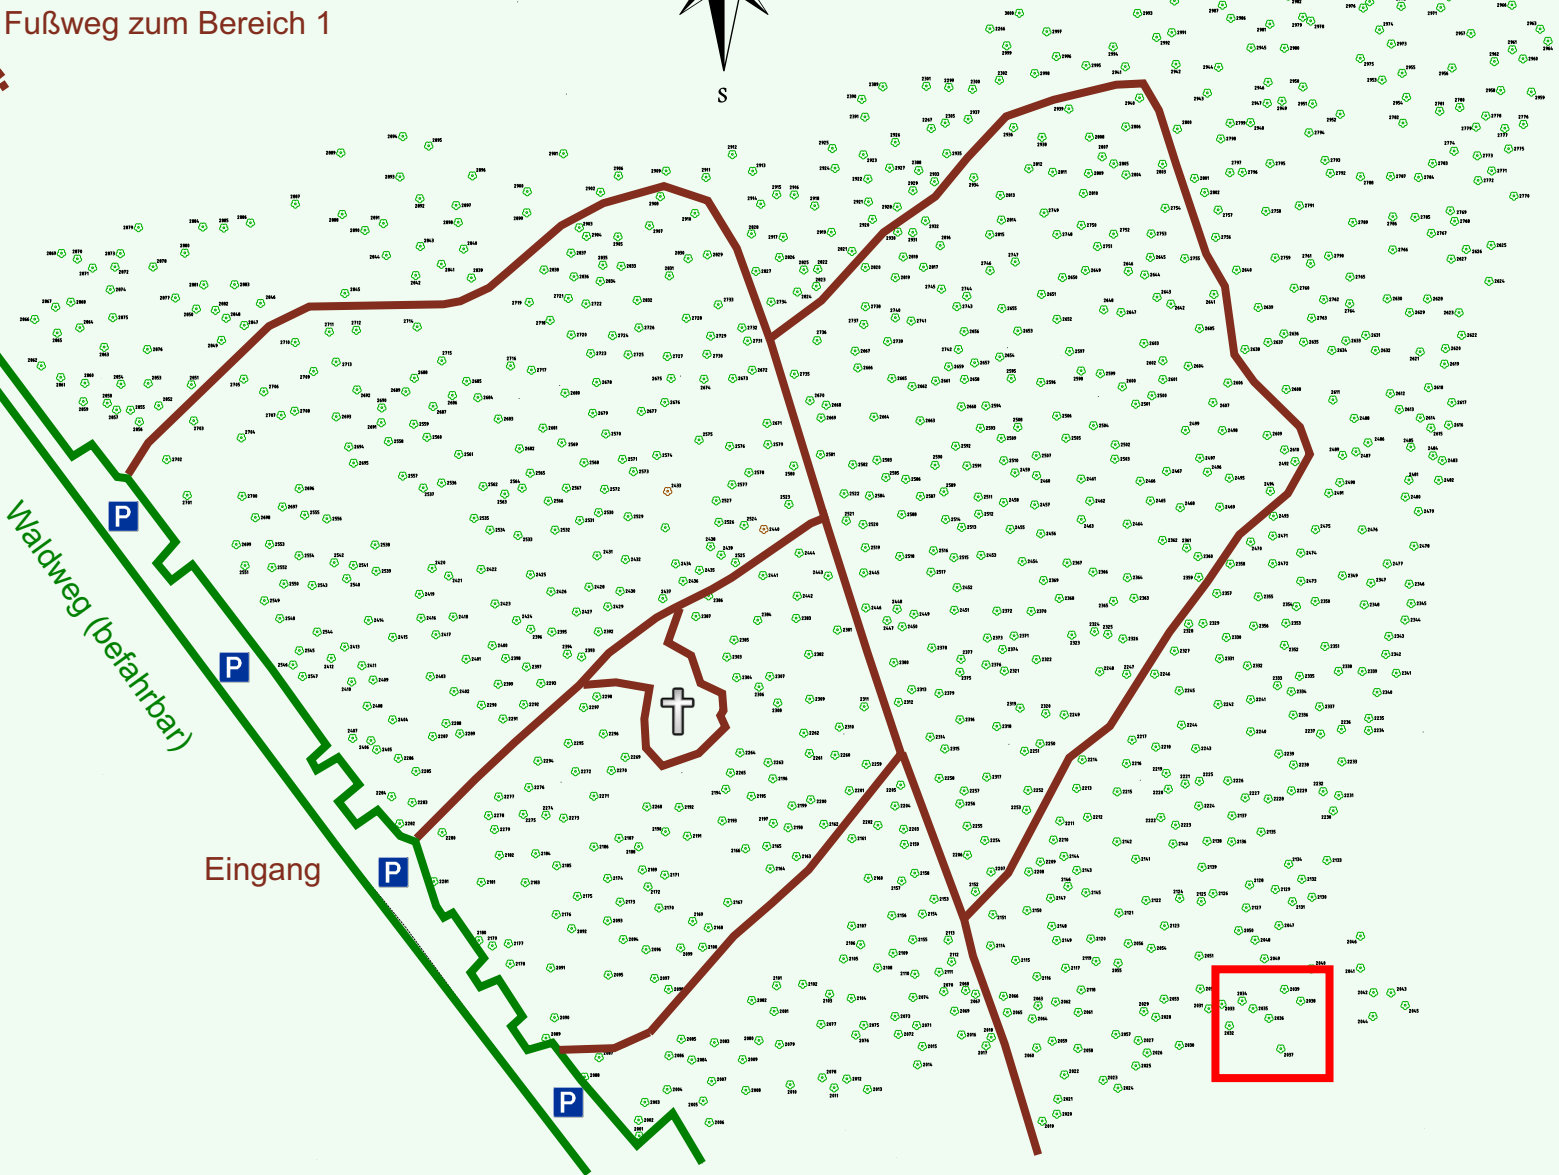

Ruhewald Rhein Hessische Schweiz Bereich 2

Waldweg (befahrbar)

Eingang

Wendehammer

QR Code:
www.ruhewald-rhein Hessische-schweiz.de