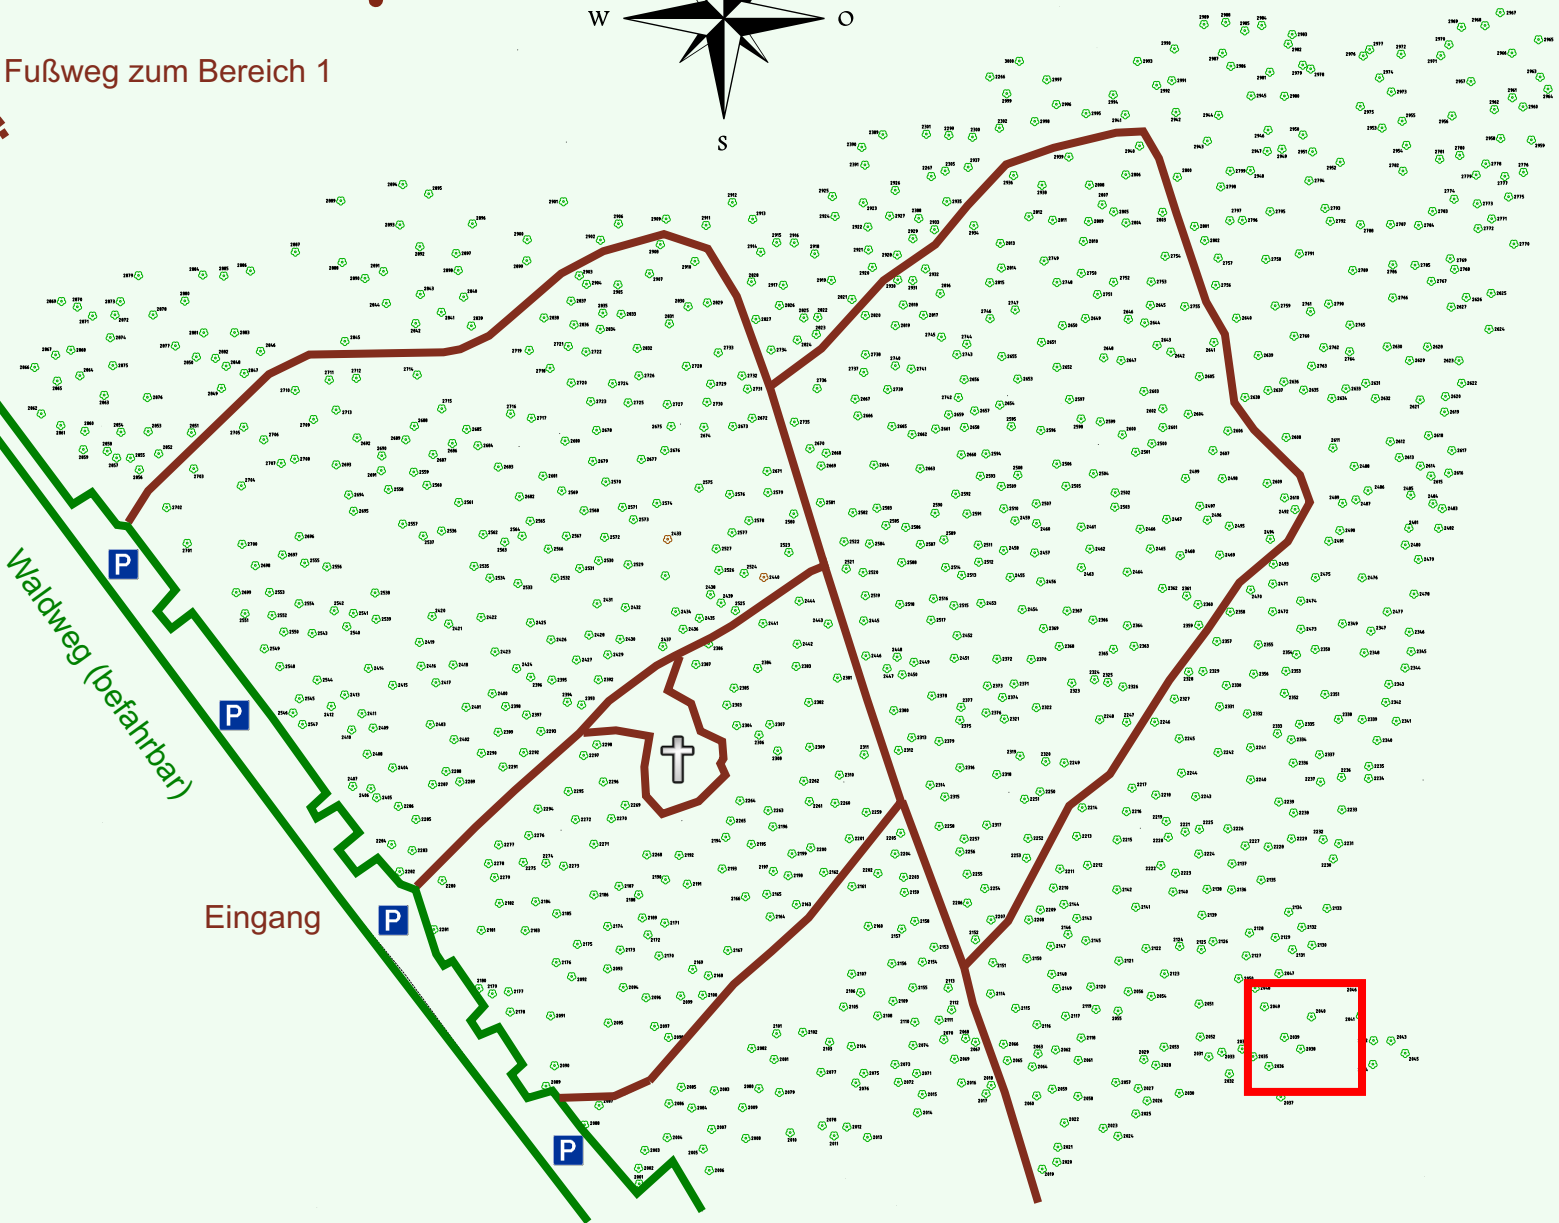

Ruhewald Rhein Hessische Schweiz Bereich 2

Waldweg (befahrbar)

Eingang

Wendehammer

QR Code:
www.ruhewald-rhein Hessische-schweiz.de