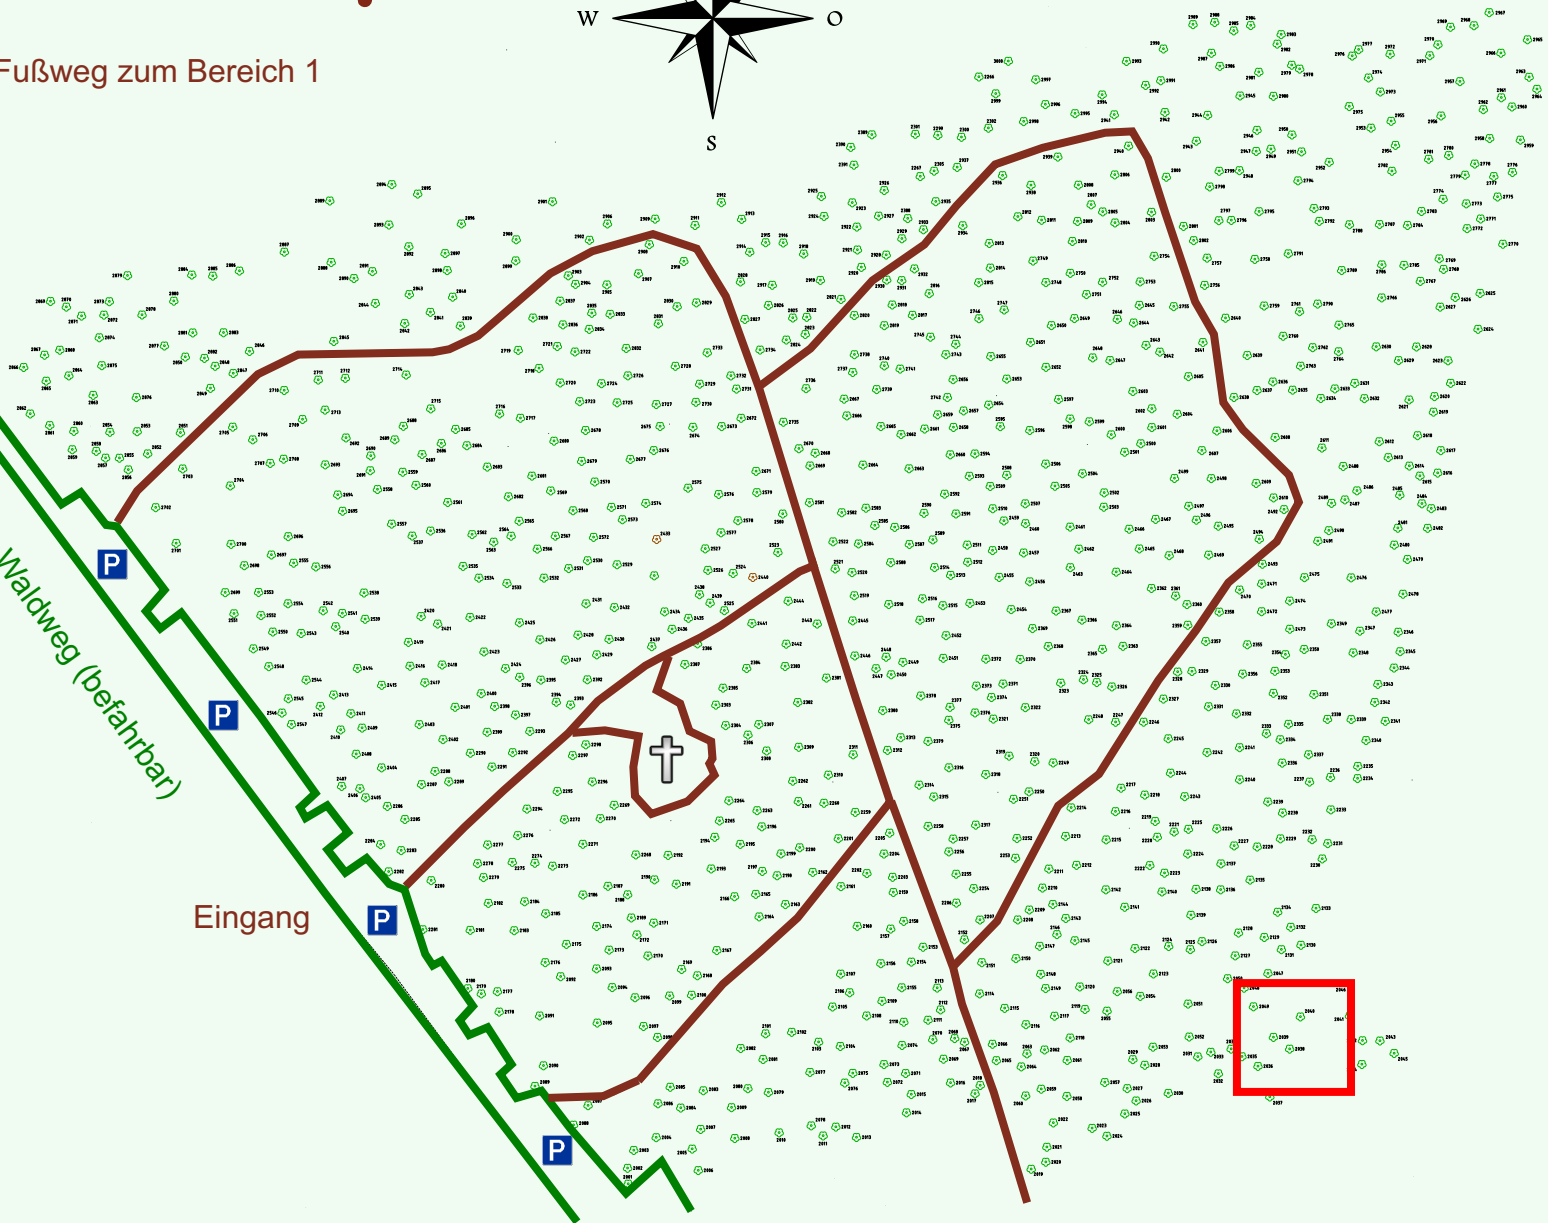

Ruhewald Rhein Hessische Schweiz Bereich 2

Waldweg (befahrbar)

Eingang

Wendehammer

QR Code:
www.ruhewald-rhein Hessische-schweiz.de