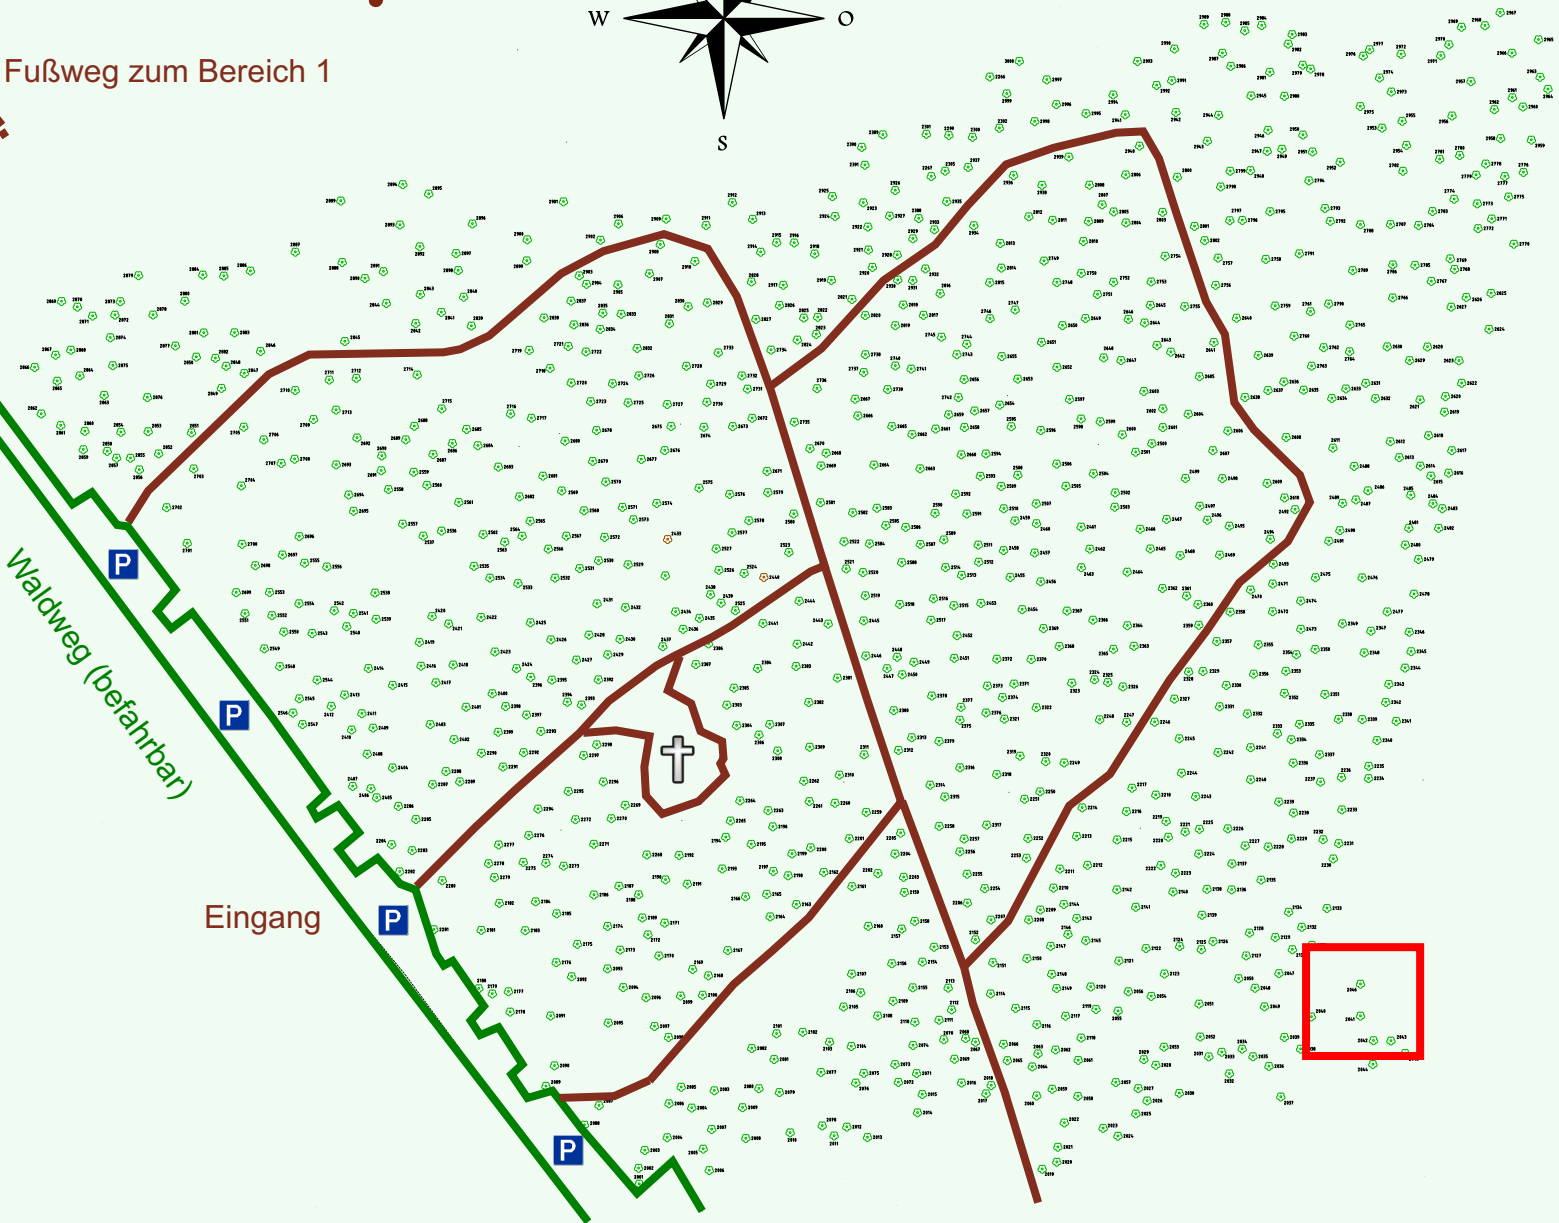

# Ruhewald Rhein Hessische Schweiz Bereich 2

Waldweg (befahrbar)

Eingang

Wendehammer

QR Code:  
[www.ruhewald-rhein Hessische-schweiz.de](http://www.ruhewald-rhein Hessische-schweiz.de)