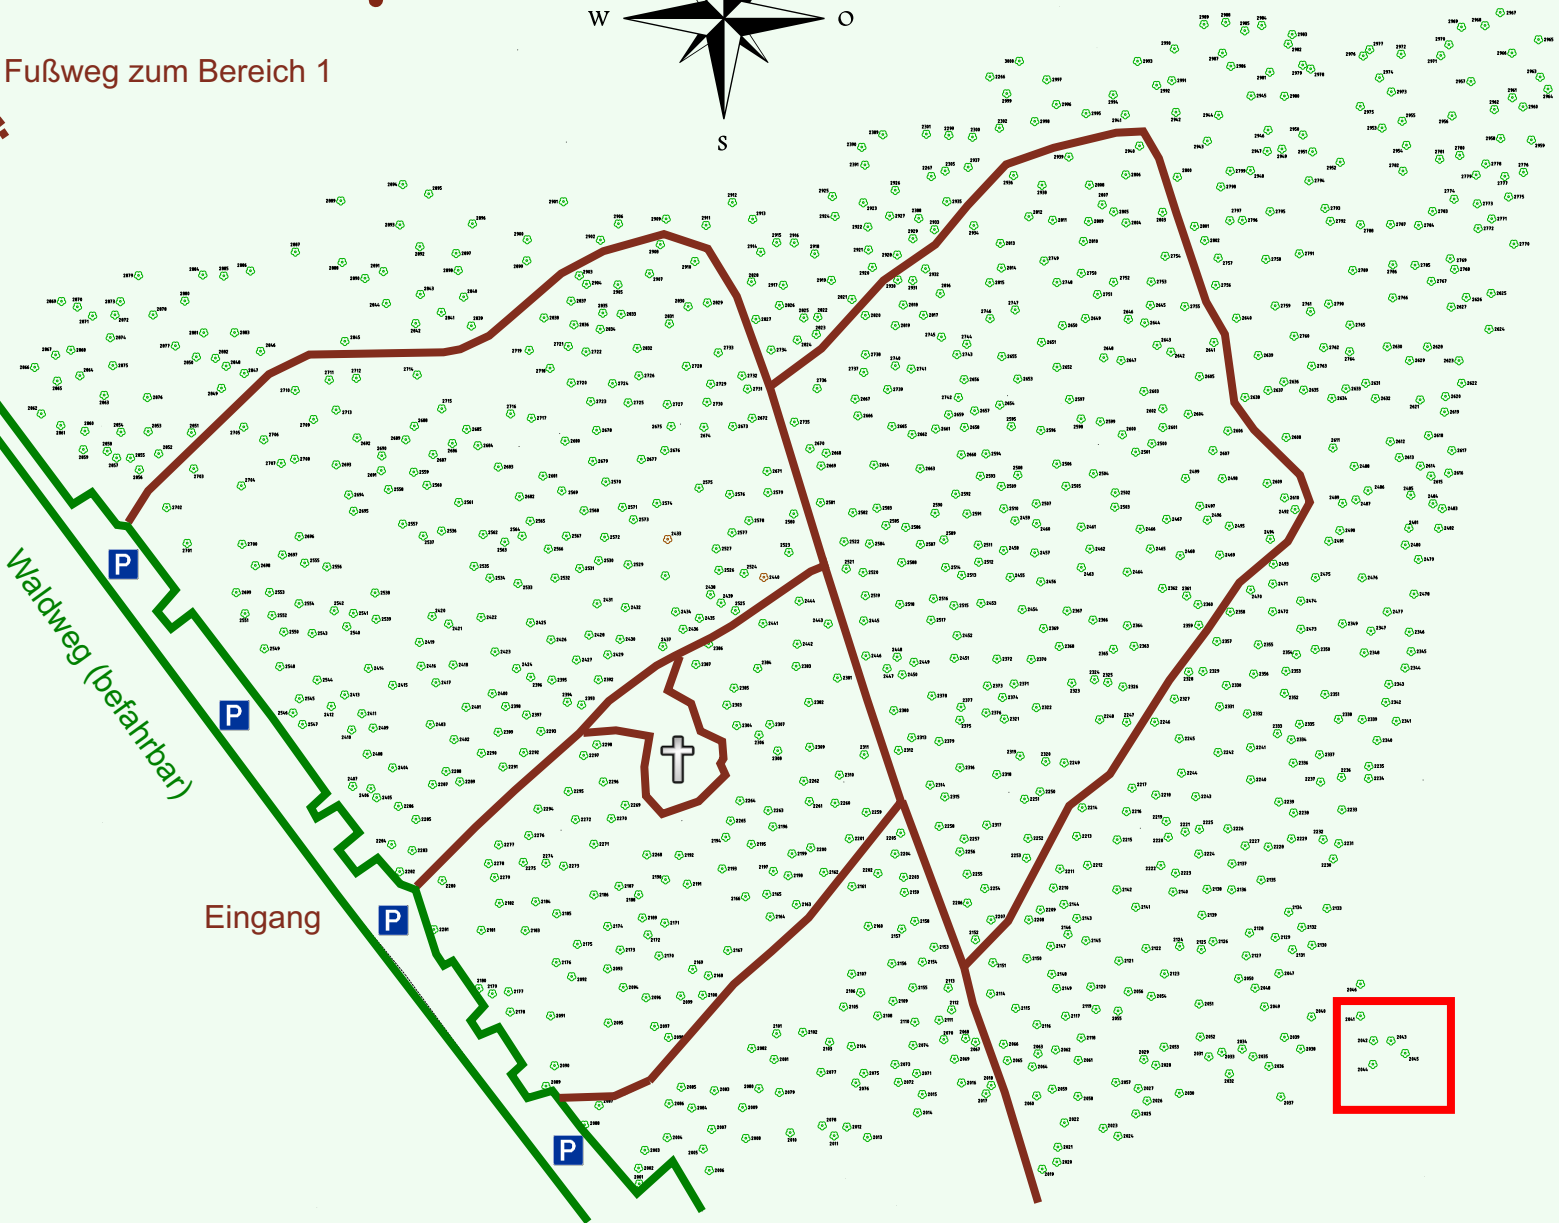

# Ruhewald Rhein Hessische Schweiz Bereich 2

Waldweg (befahrbar)

Eingang

Wendehammer

QR Code:  
[www.ruhewald-rhein Hessische-schweiz.de](http://www.ruhewald-rhein Hessische-schweiz.de)