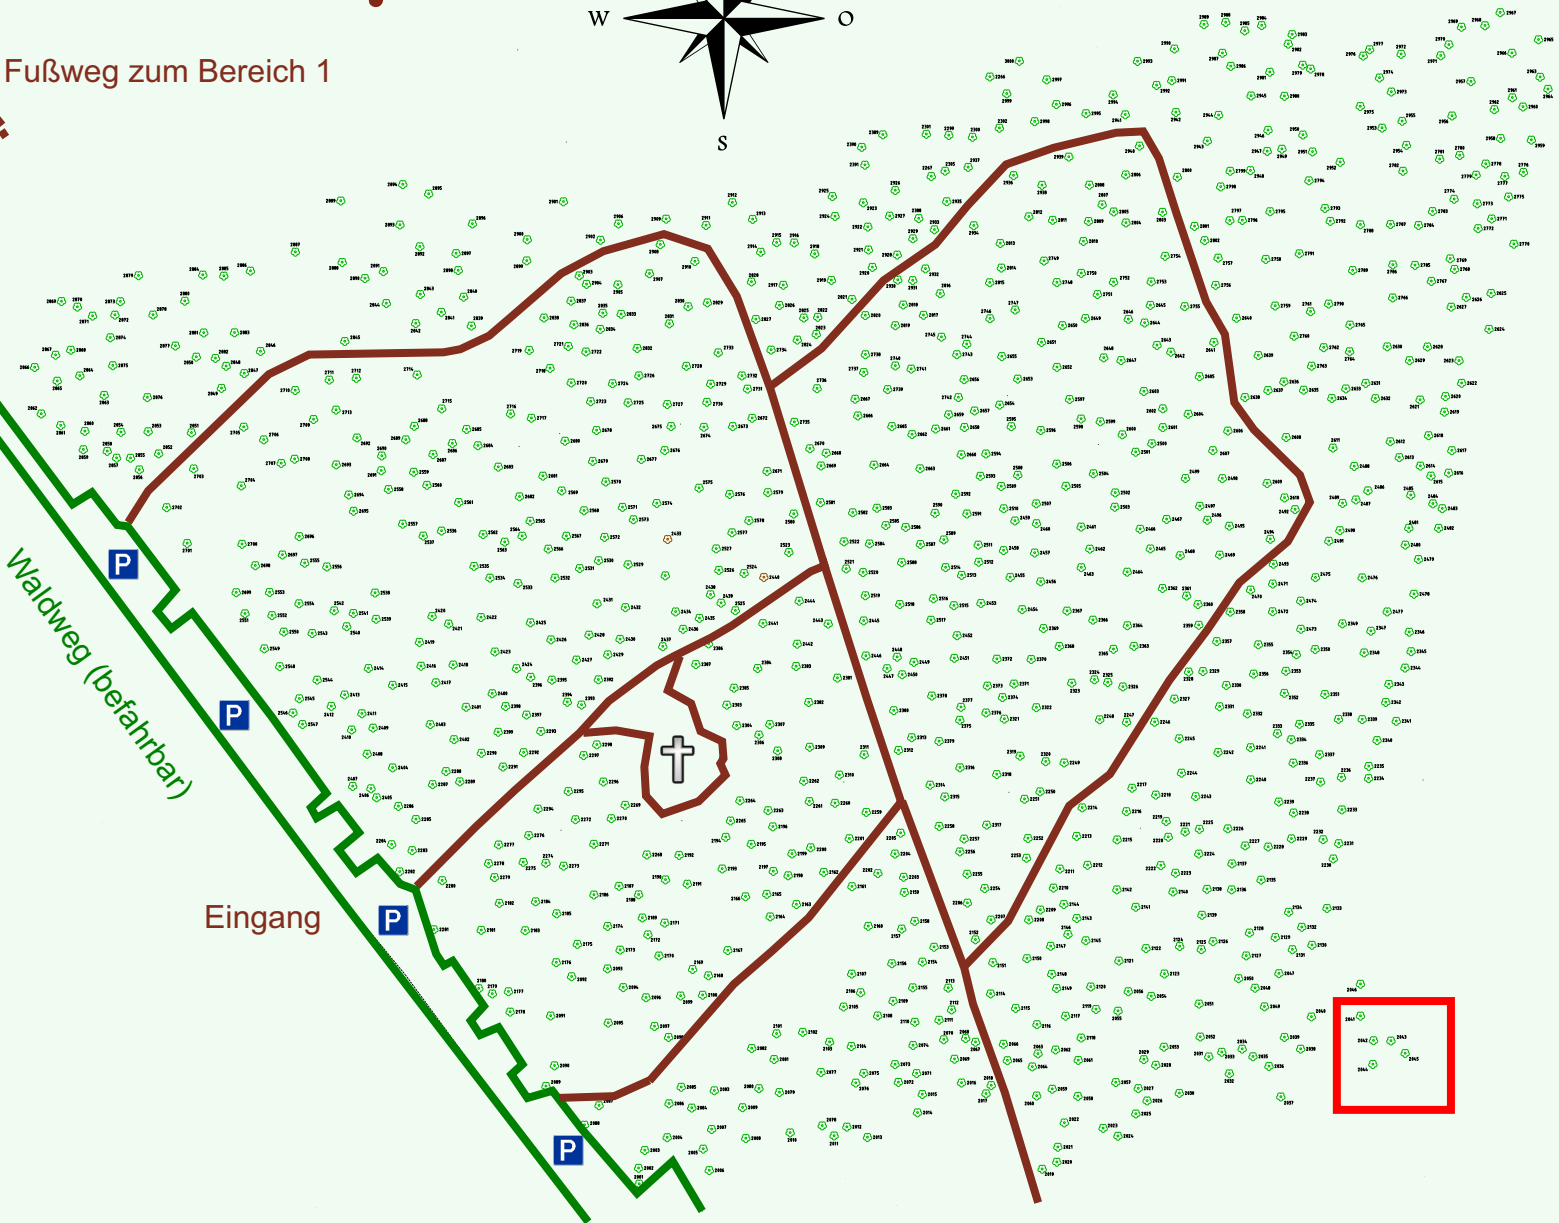

Ruhewald Rhein Hessische Schweiz Bereich 2

Waldweg (befahrbar)

Eingang

Wendehammer

QR Code:
www.ruhewald-rhein Hessische-schweiz.de