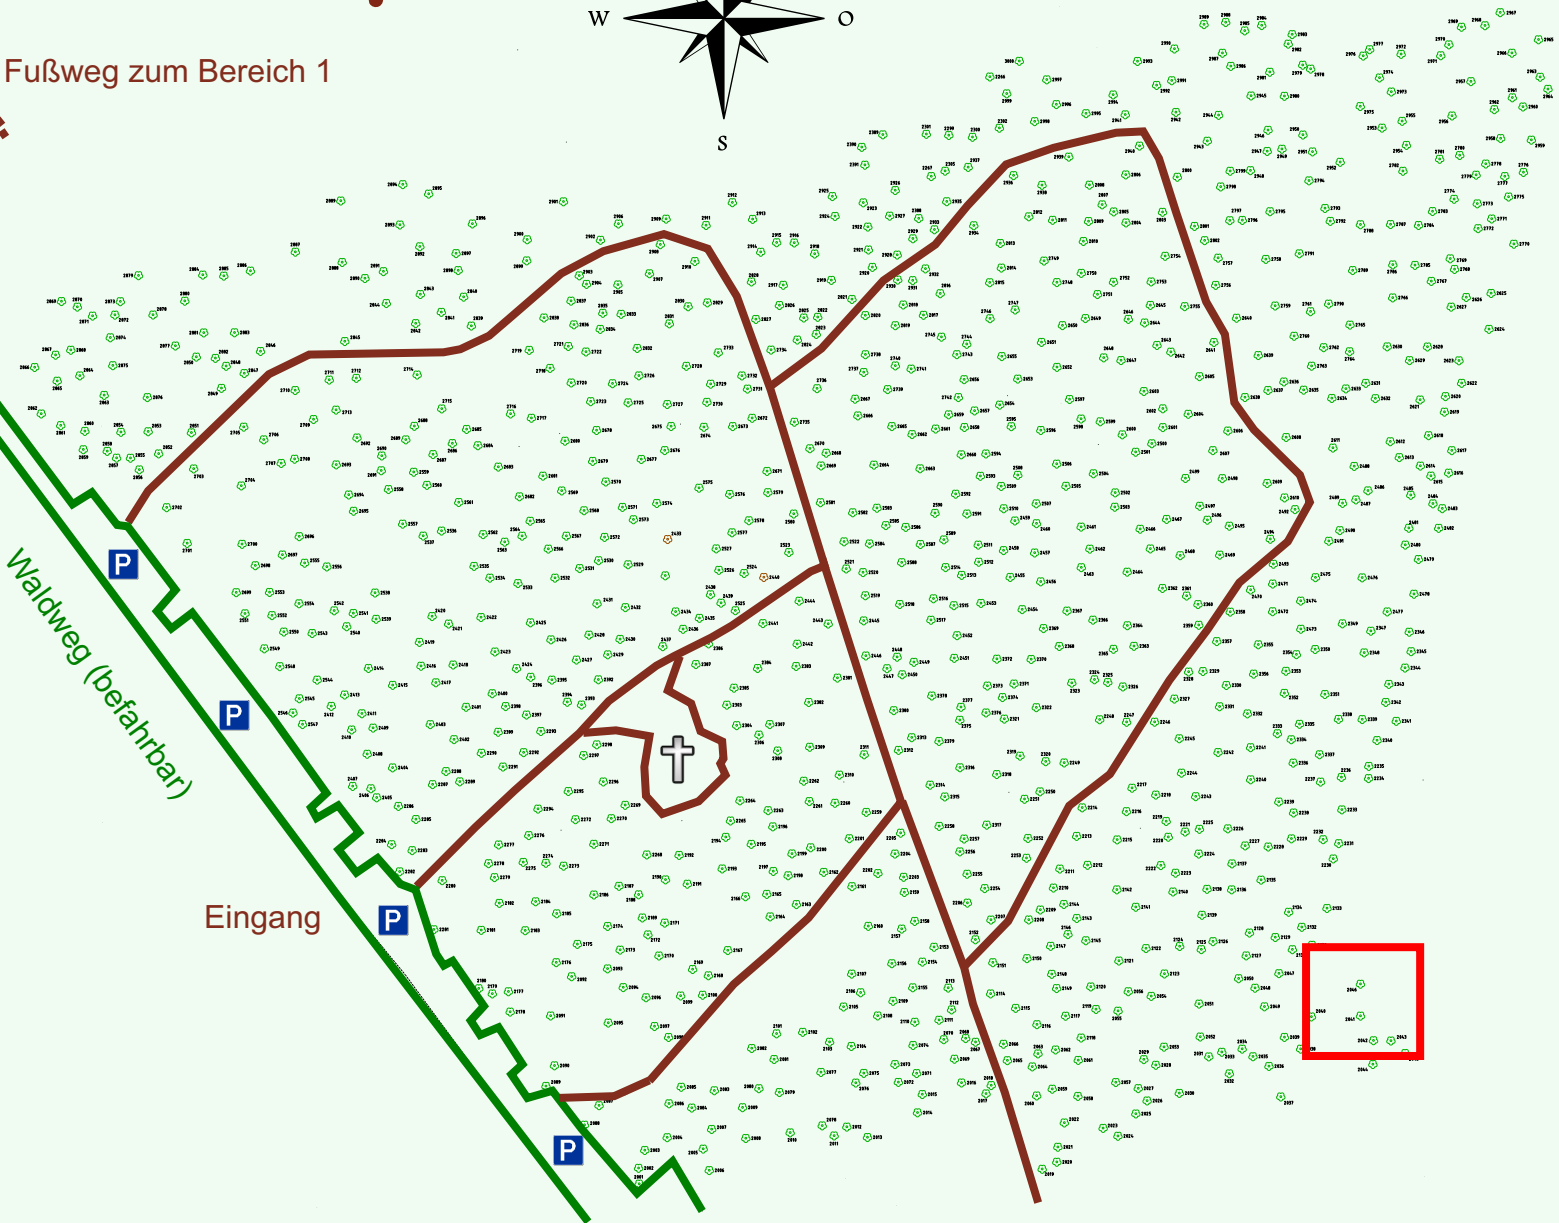

Ruhewald Rhein Hessische Schweiz Bereich 2

Waldweg (befahrbar)

Eingang

Wendehammer

QR Code:
www.ruhewald-rhein Hessische-schweiz.de