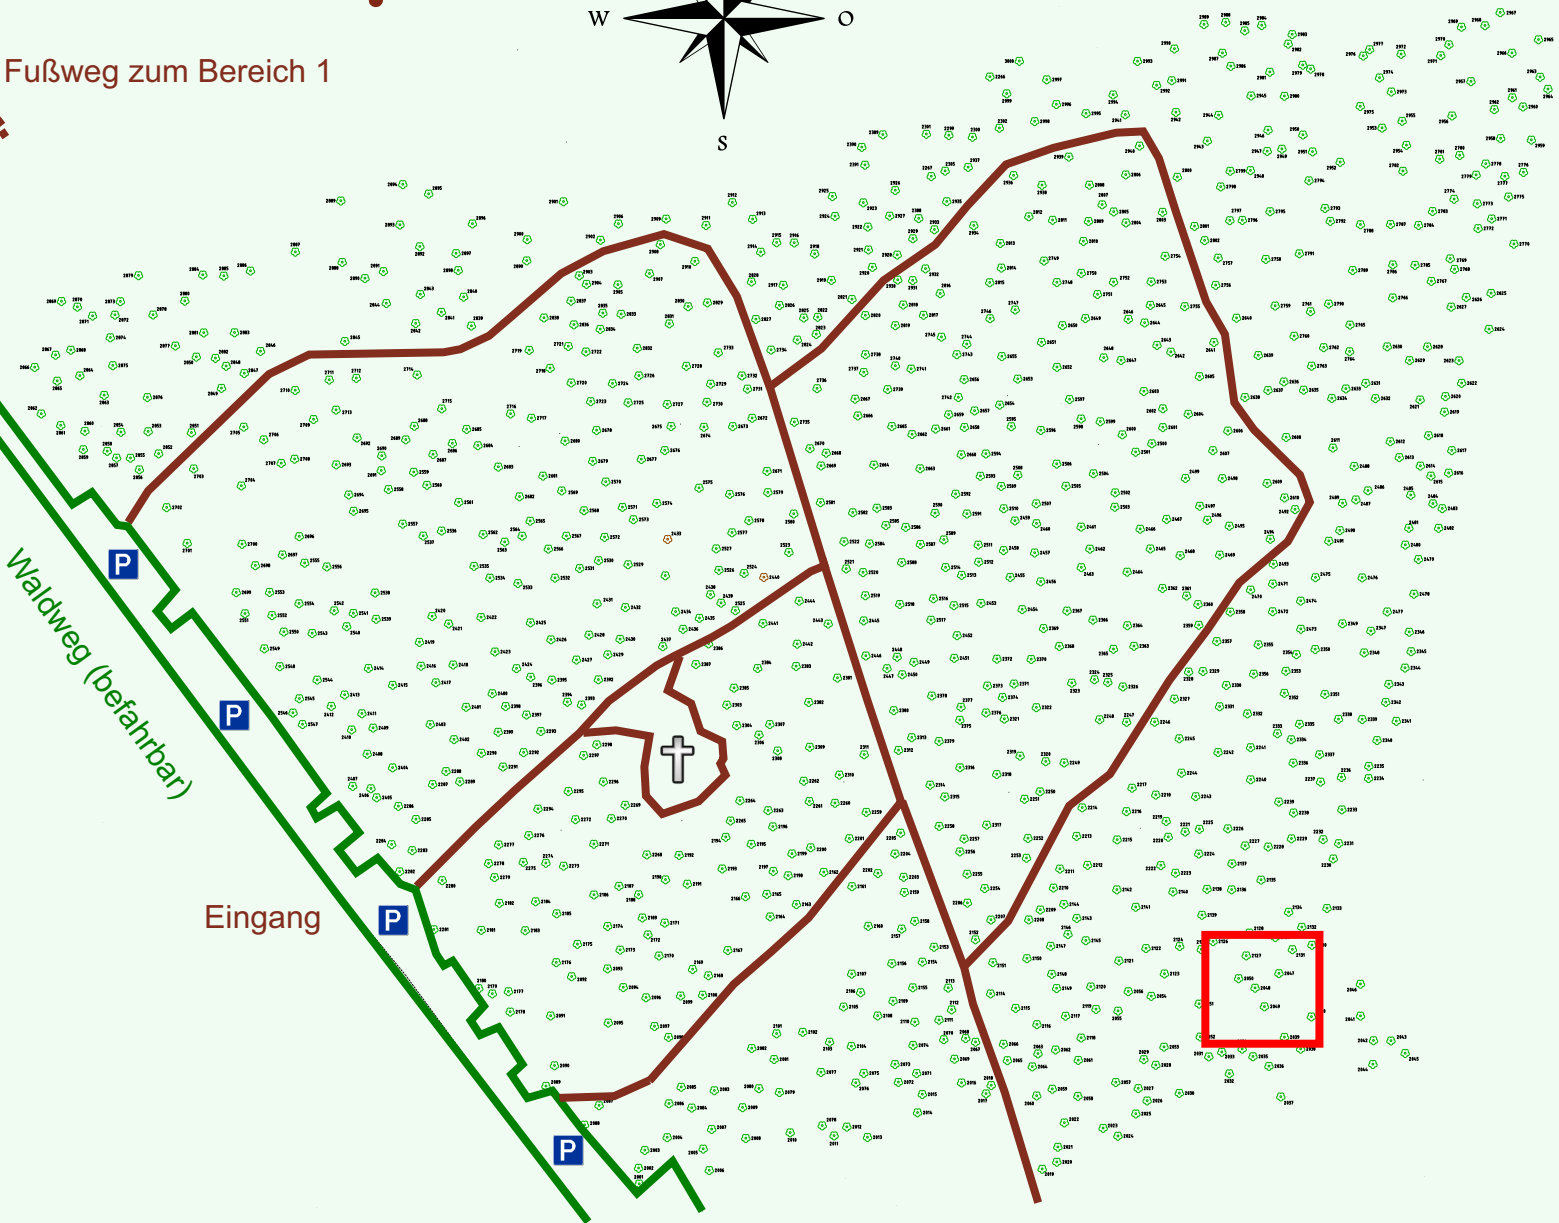

Ruhewald Rhein Hessische Schweiz Bereich 2

Waldweg (befahrbar)

Eingang

Wendehammer

QR Code:
www.ruhewald-rhein Hessische-schweiz.de