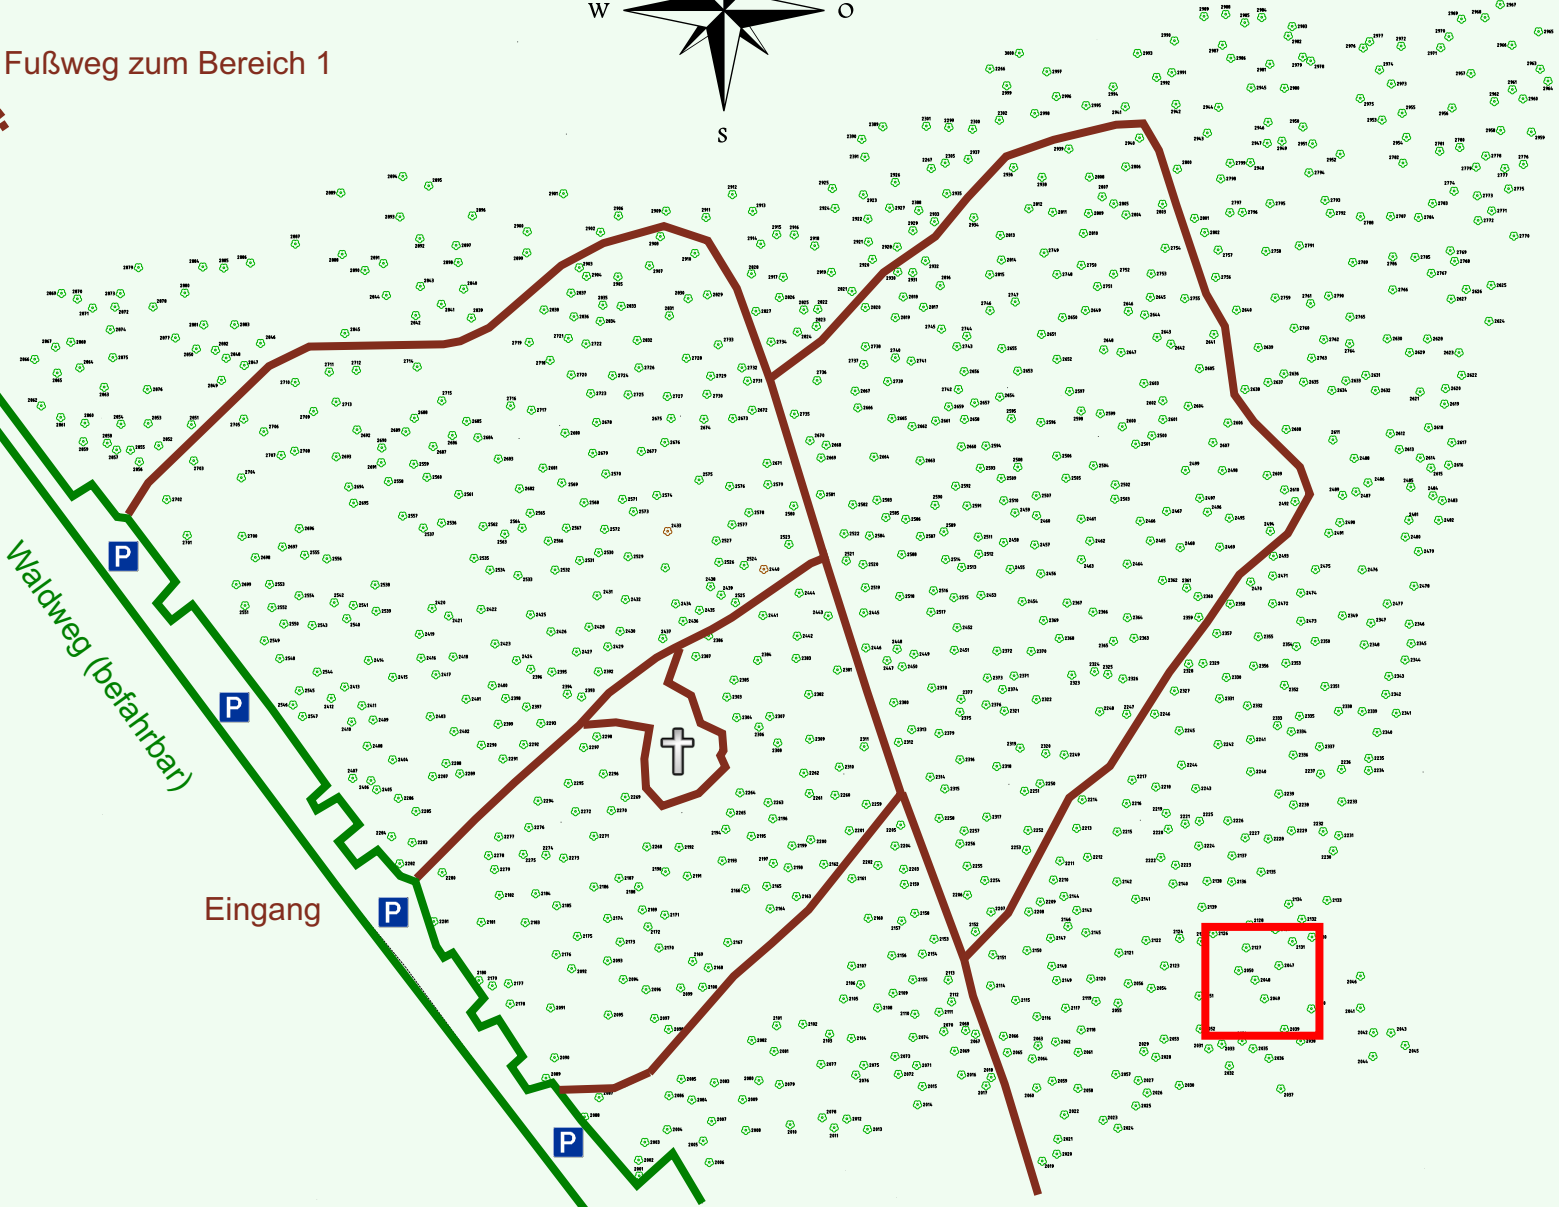

Ruhewald Rhein Hessische Schweiz Bereich 2

Fußweg zum Bereich 1

Waldweg (befahrbar)

Eingang

Wendehammer

QR Code:
www.ruhewald-rhein Hessische-schweiz.de