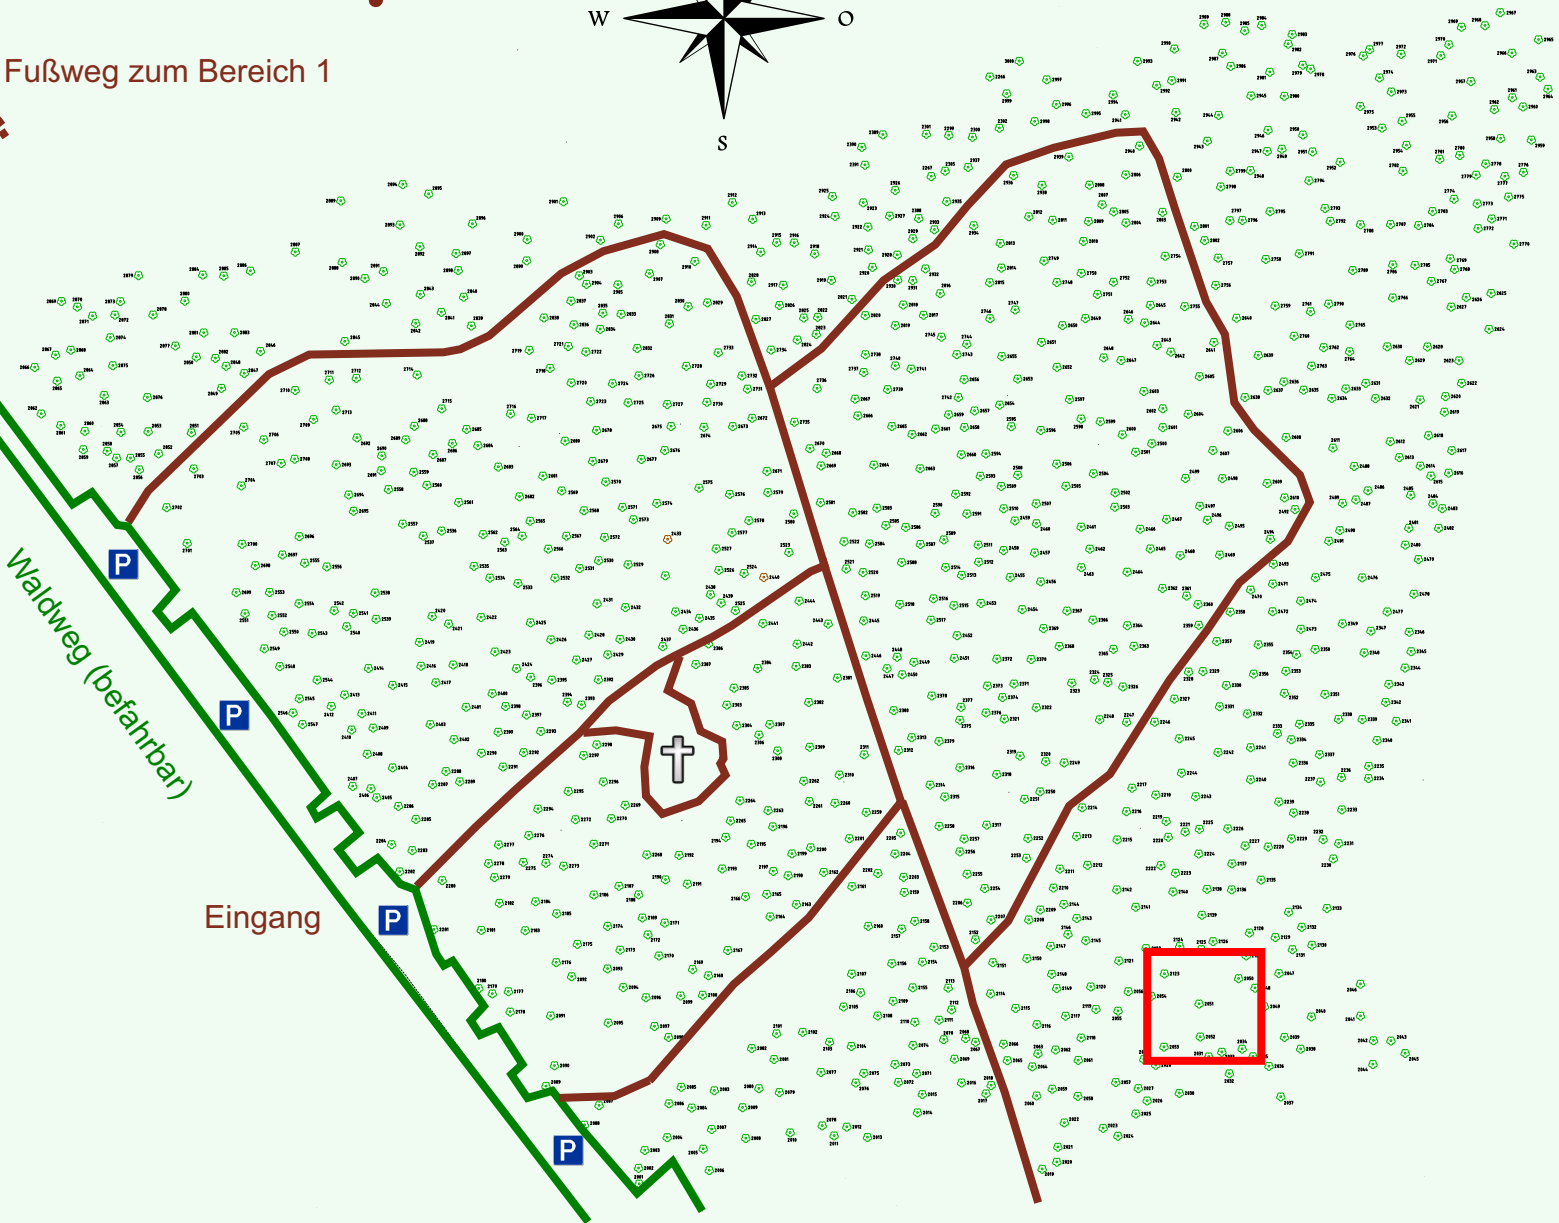

Ruhewald Rhein Hessische Schweiz Bereich 2

Waldweg (befahrbar)

Eingang

Wendehammer

QR Code:
www.ruhewald-rhein Hessische-schweiz.de