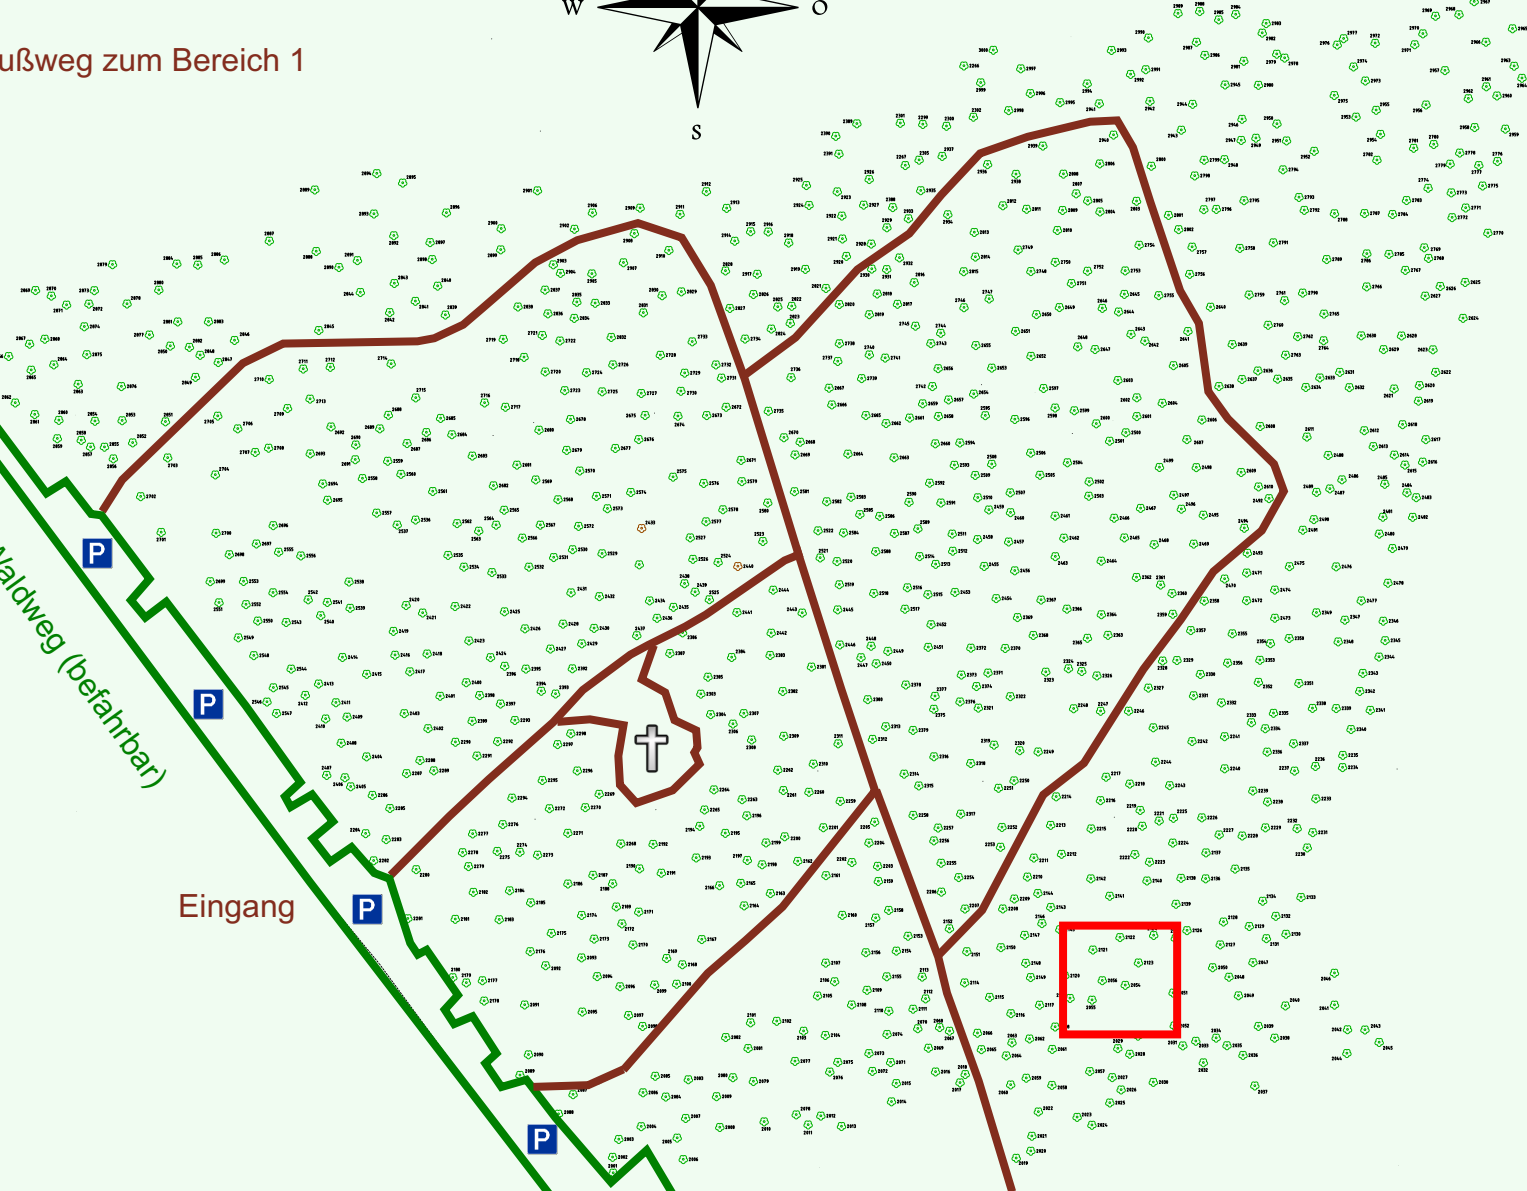

# Ruhewald Rhein Hessische Schweiz Bereich 2

Fußweg zum Bereich 1

Waldweg (befahrbar)

Eingang

Wendehammer

QR Code:  
[www.ruhewald-rhein Hessische-schweiz.de](http://www.ruhewald-rhein Hessische-schweiz.de)