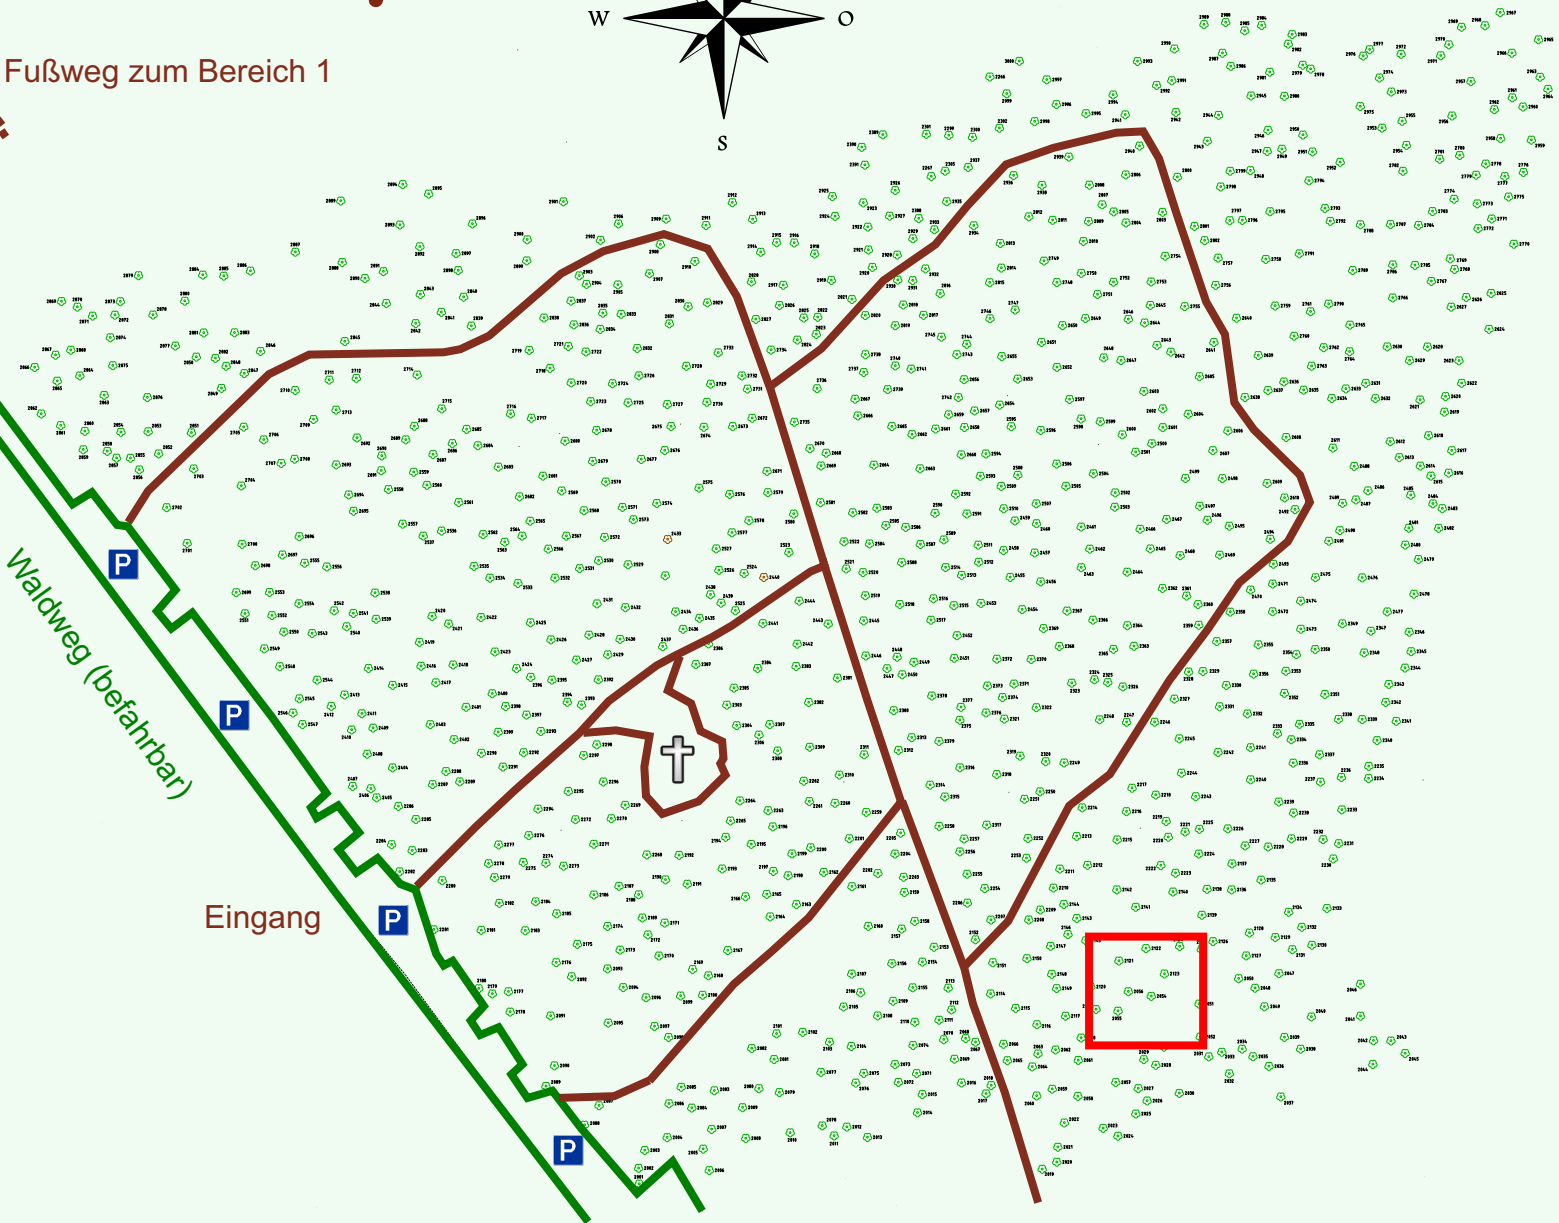

# Ruhewald Rhein Hessische Schweiz Bereich 2

Waldweg (befahrbar)

Eingang

Wendehammer

QR Code:  
[www.ruhewald-rhein Hessische-schweiz.de](http://www.ruhewald-rhein Hessische-schweiz.de)