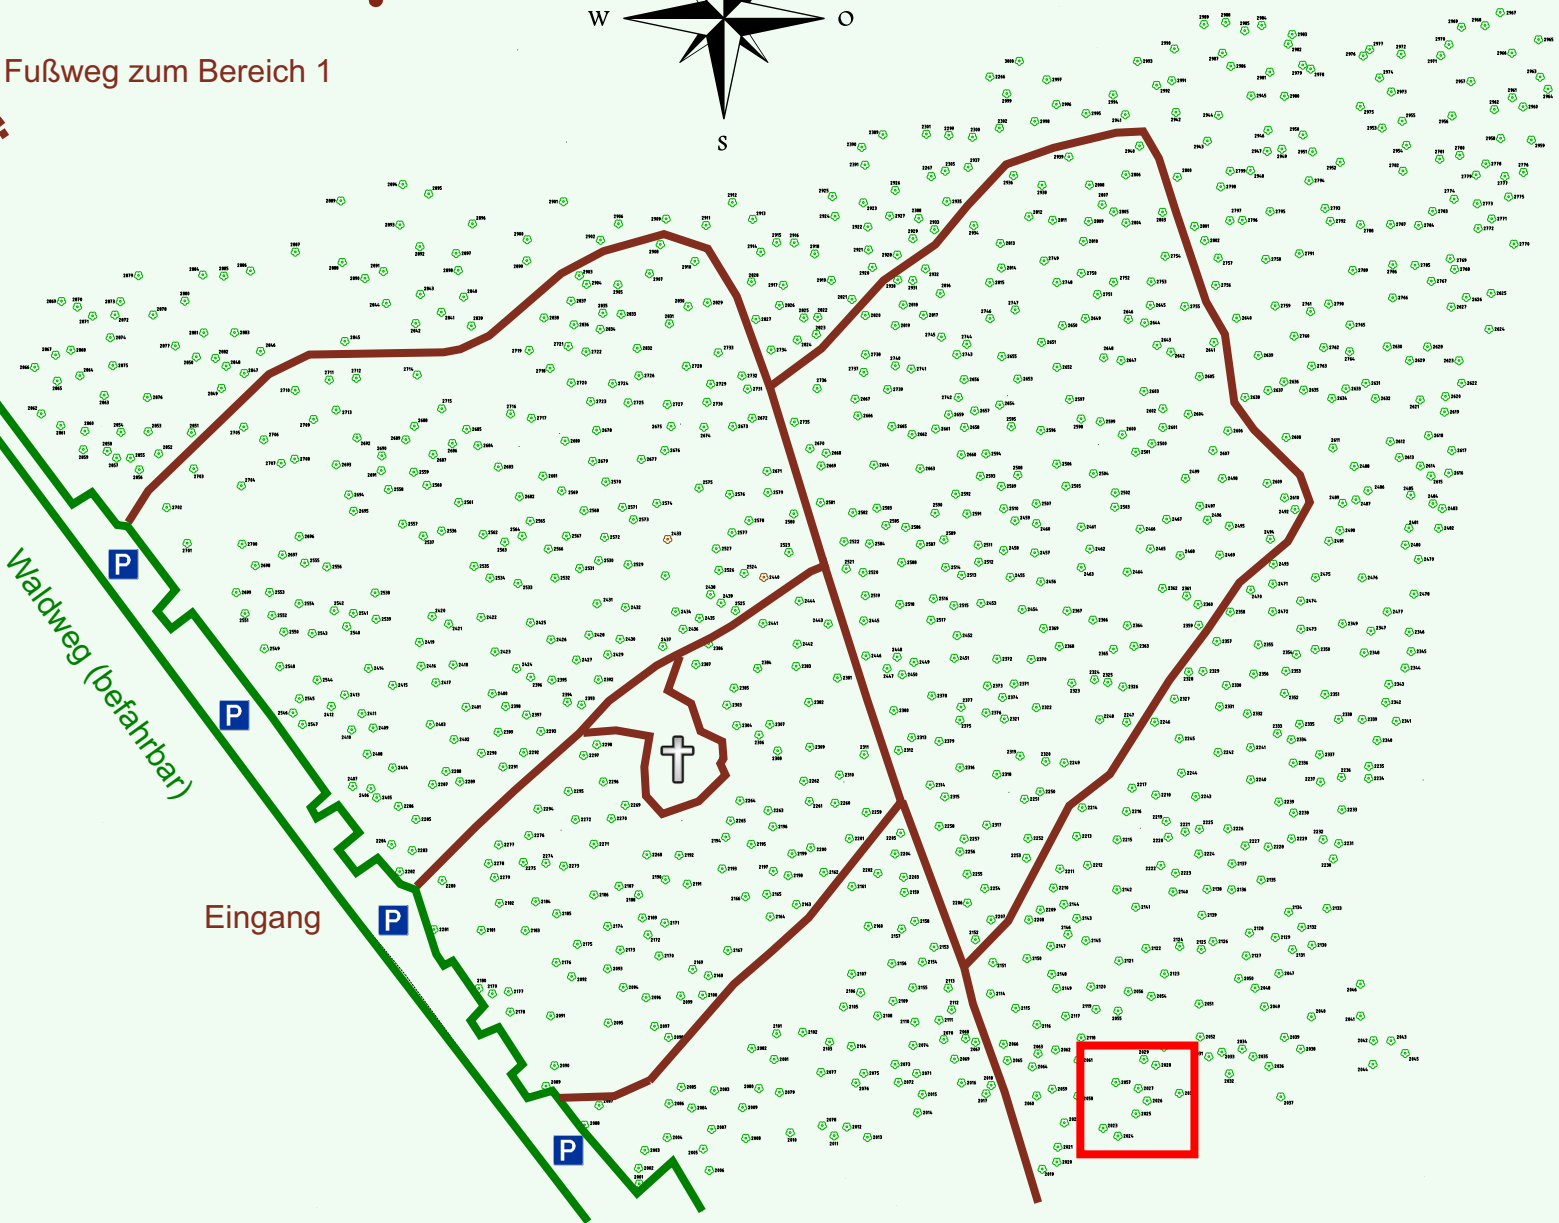

# Ruhewald Rhein Hessische Schweiz Bereich 2

Waldweg (befahrbar)

Eingang

Wendehammer

QR Code:  
[www.ruhewald-rhein Hessische-schweiz.de](http://www.ruhewald-rhein Hessische-schweiz.de)