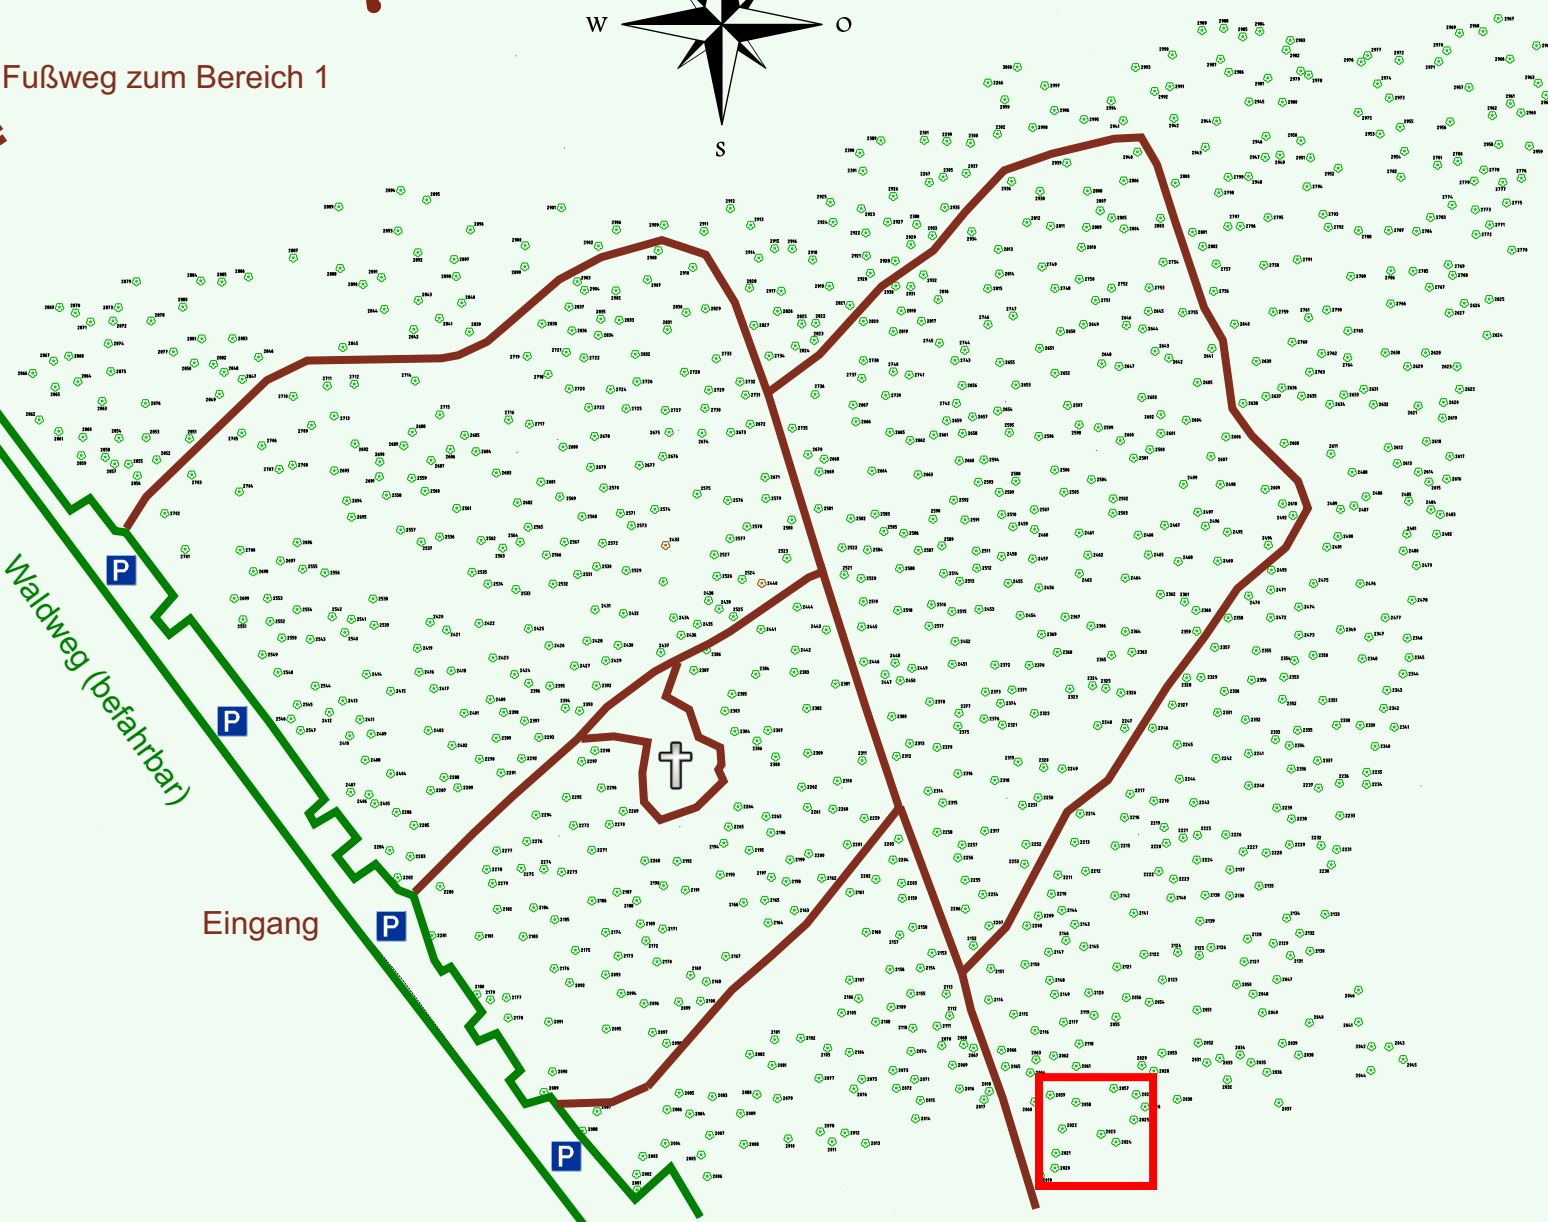

# Ruhewald Rhein Hessische Schweiz Bereich 2

Waldweg (befahrbar)

Eingang

Wendehammer

QR Code:  
[www.ruhewald-rhein Hessische-schweiz.de](http://www.ruhewald-rhein Hessische-schweiz.de)