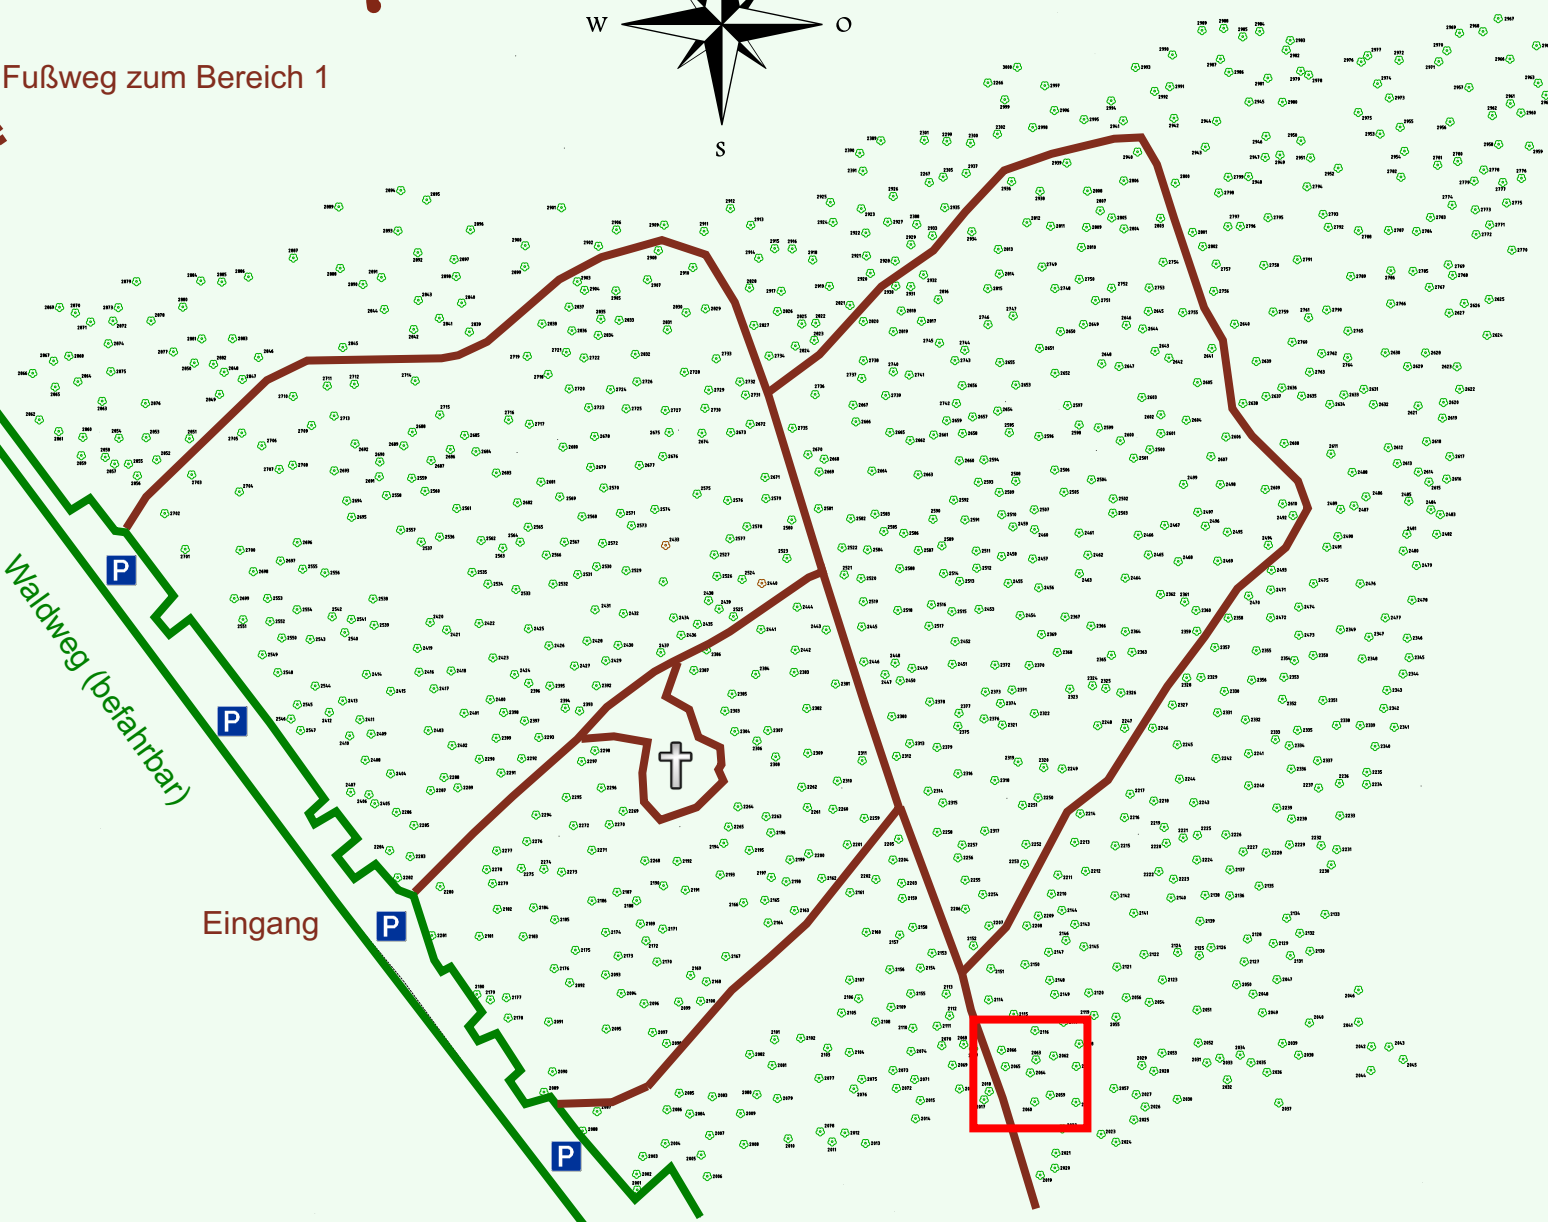

Ruhewald Rhein Hessische Schweiz Bereich 2

Waldweg (befahrbar)

Eingang

Wendehammer

QR Code:
www.ruhewald-rhein Hessische-schweiz.de