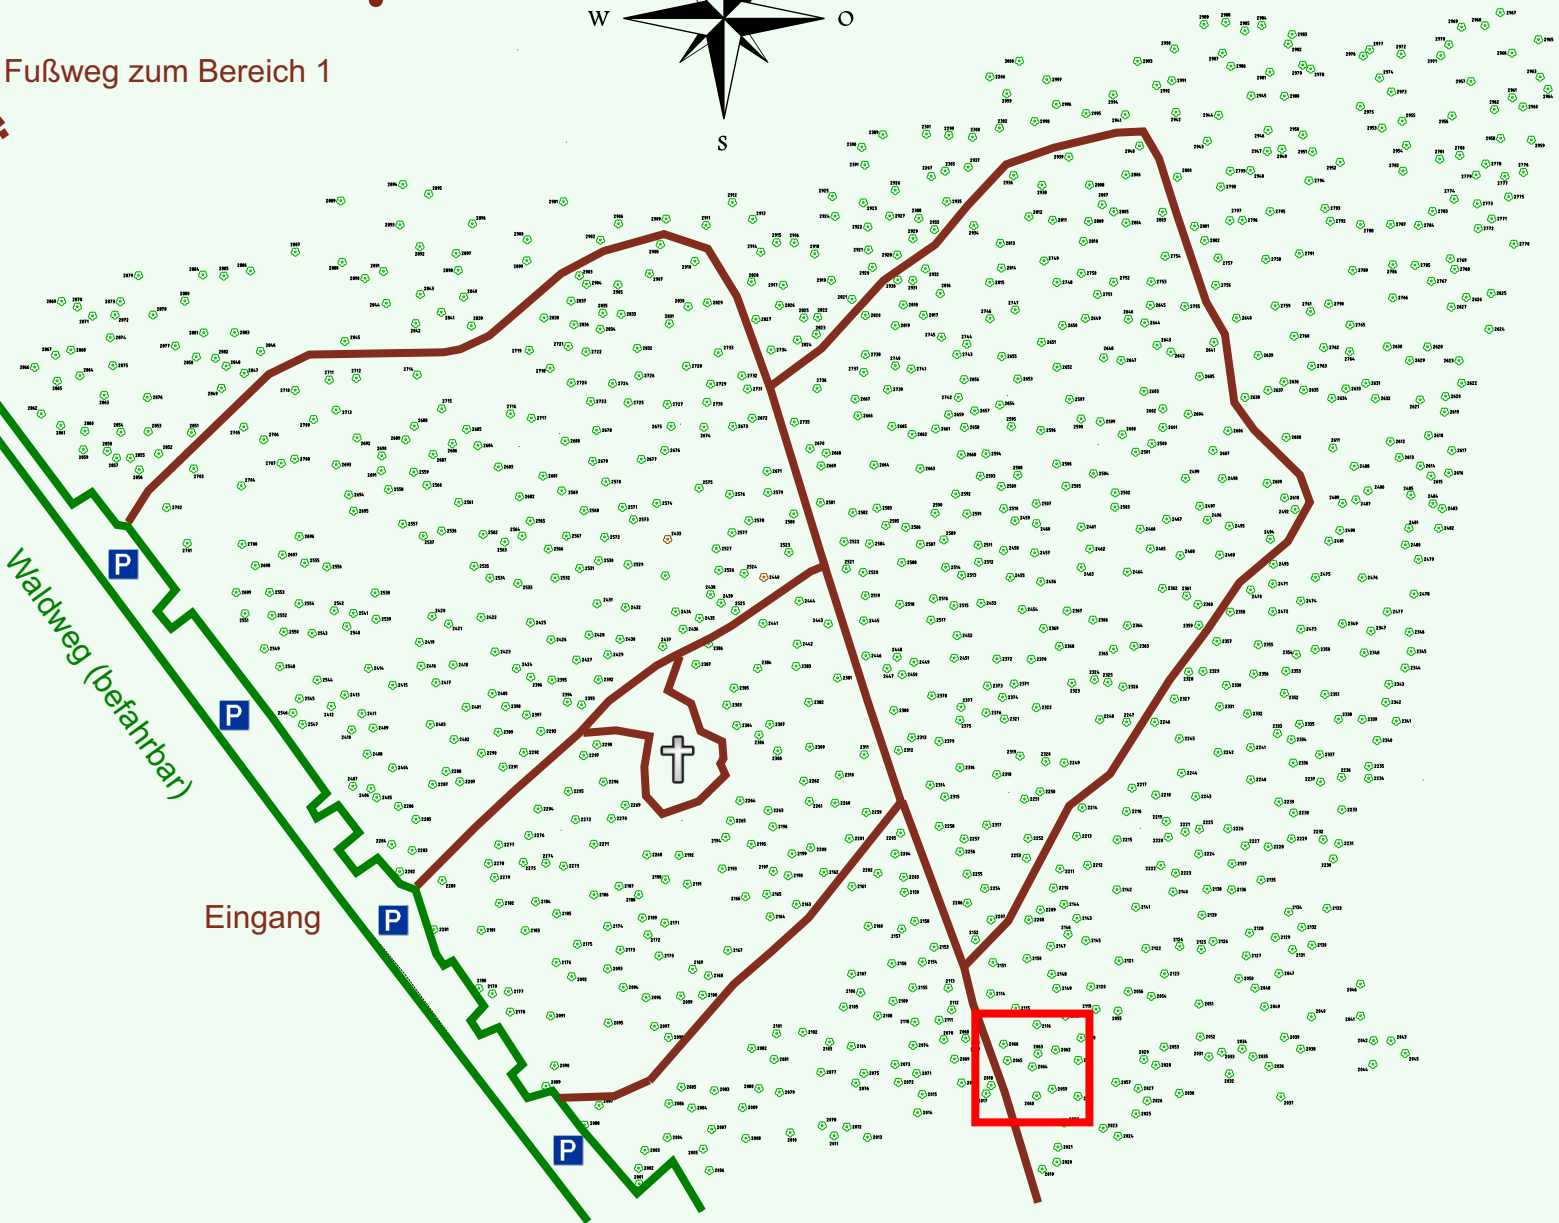

Ruhewald Rhein Hessische Schweiz Bereich 2

Waldweg (befahrbar)

Eingang

Wendehammer

QR Code:
www.ruhewald-rhein Hessische-schweiz.de