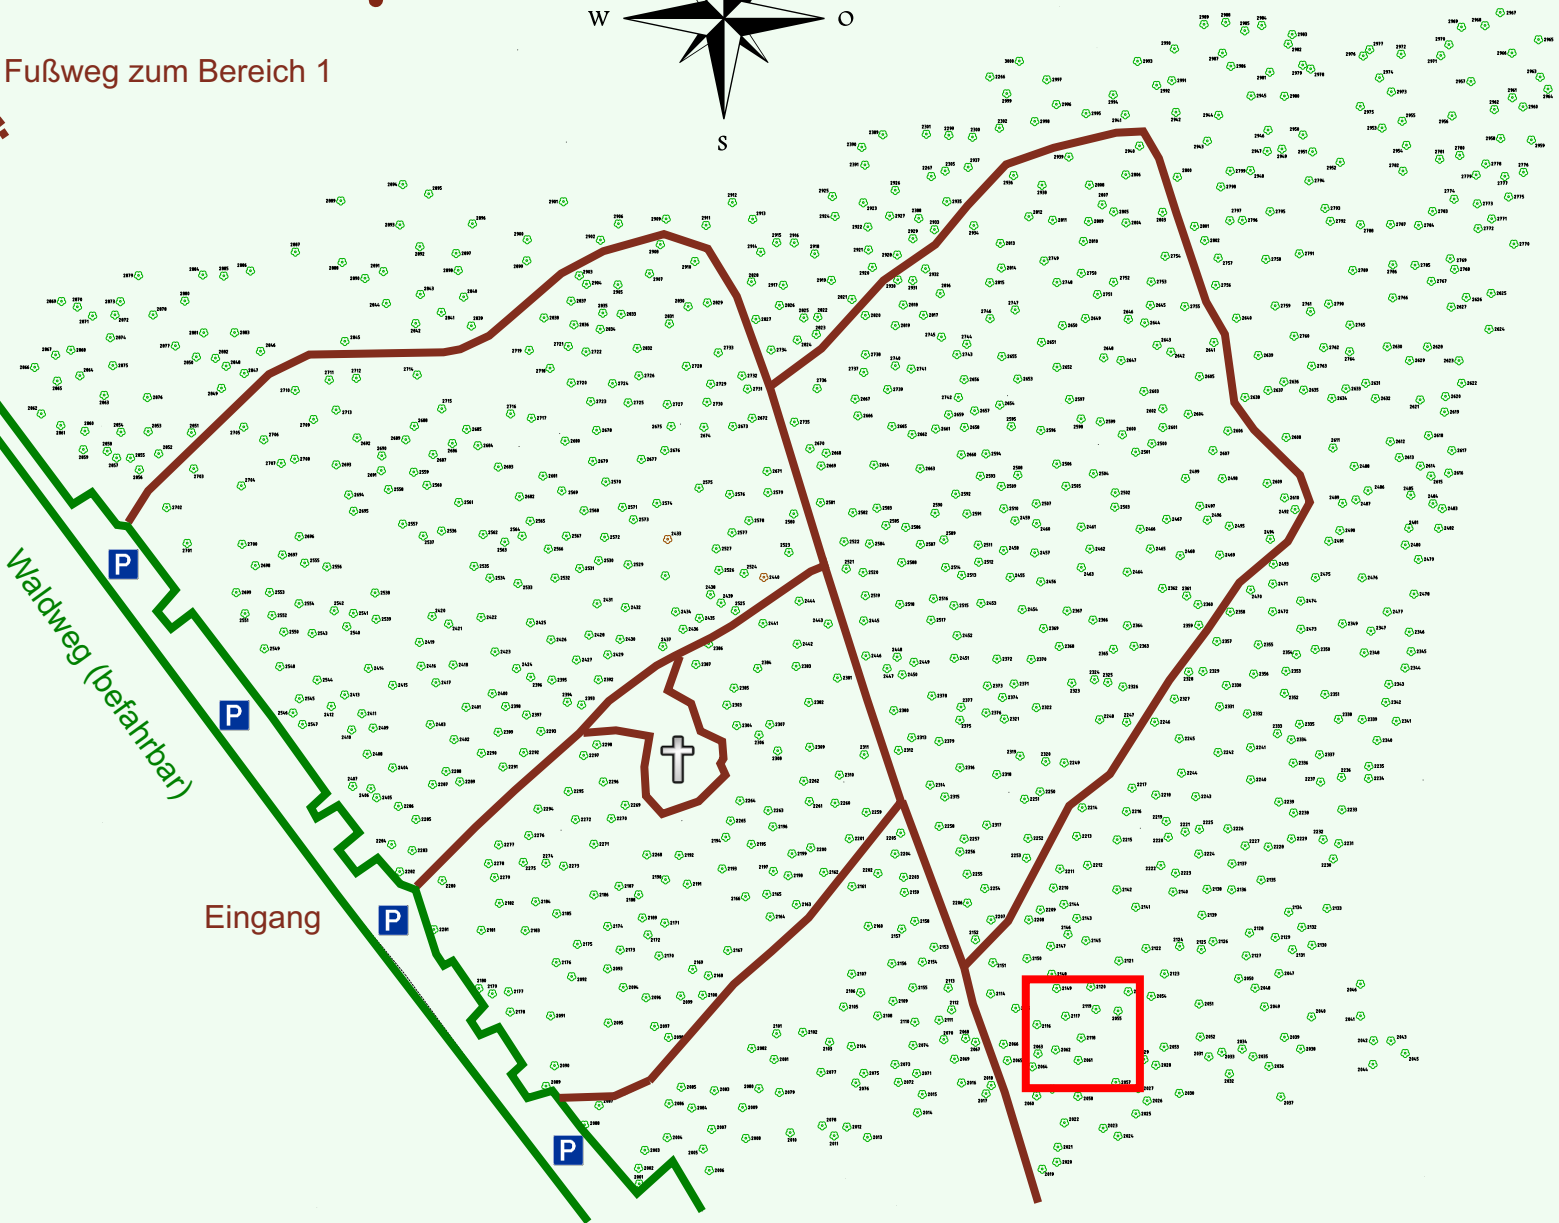

# Ruhewald Rhein Hessische Schweiz Bereich 2

Waldweg (befahrbar)

Eingang

Wendehammer

QR Code:  
[www.ruhewald-rhein Hessische-schweiz.de](http://www.ruhewald-rhein Hessische-schweiz.de)