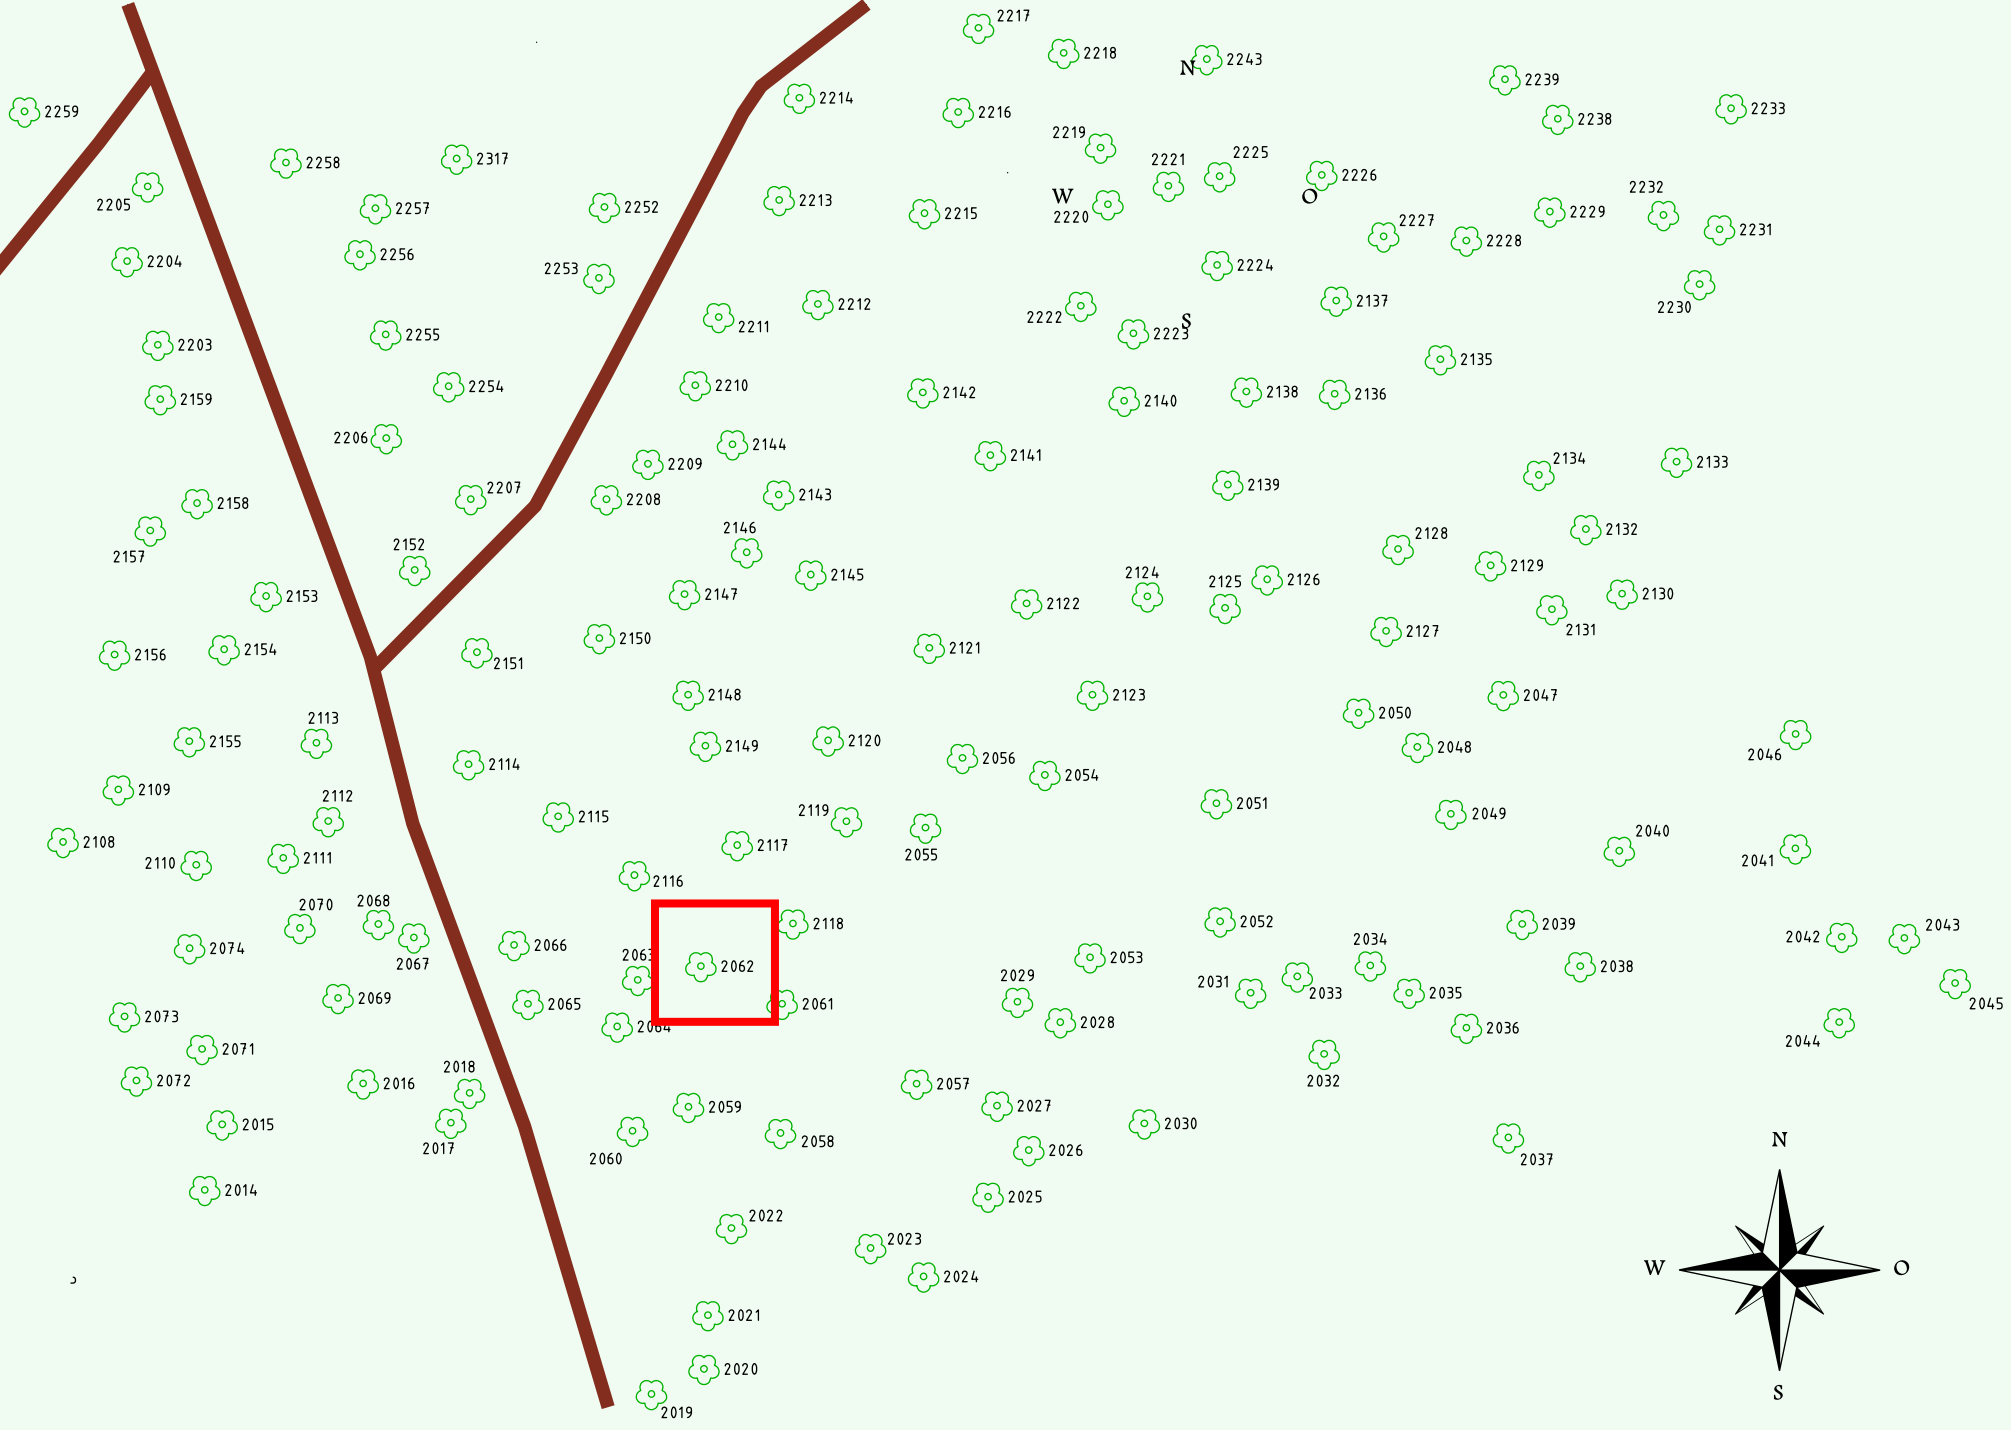

# Ruhewald Rhein Hessische Schweiz Bereich 2

Waldweg (befahrbar)

Eingang

Wendehammer

QR Code:  
[www.ruhewald-rhein Hessische-schweiz.de](http://www.ruhewald-rhein Hessische-schweiz.de)

N  
W  
O  
S