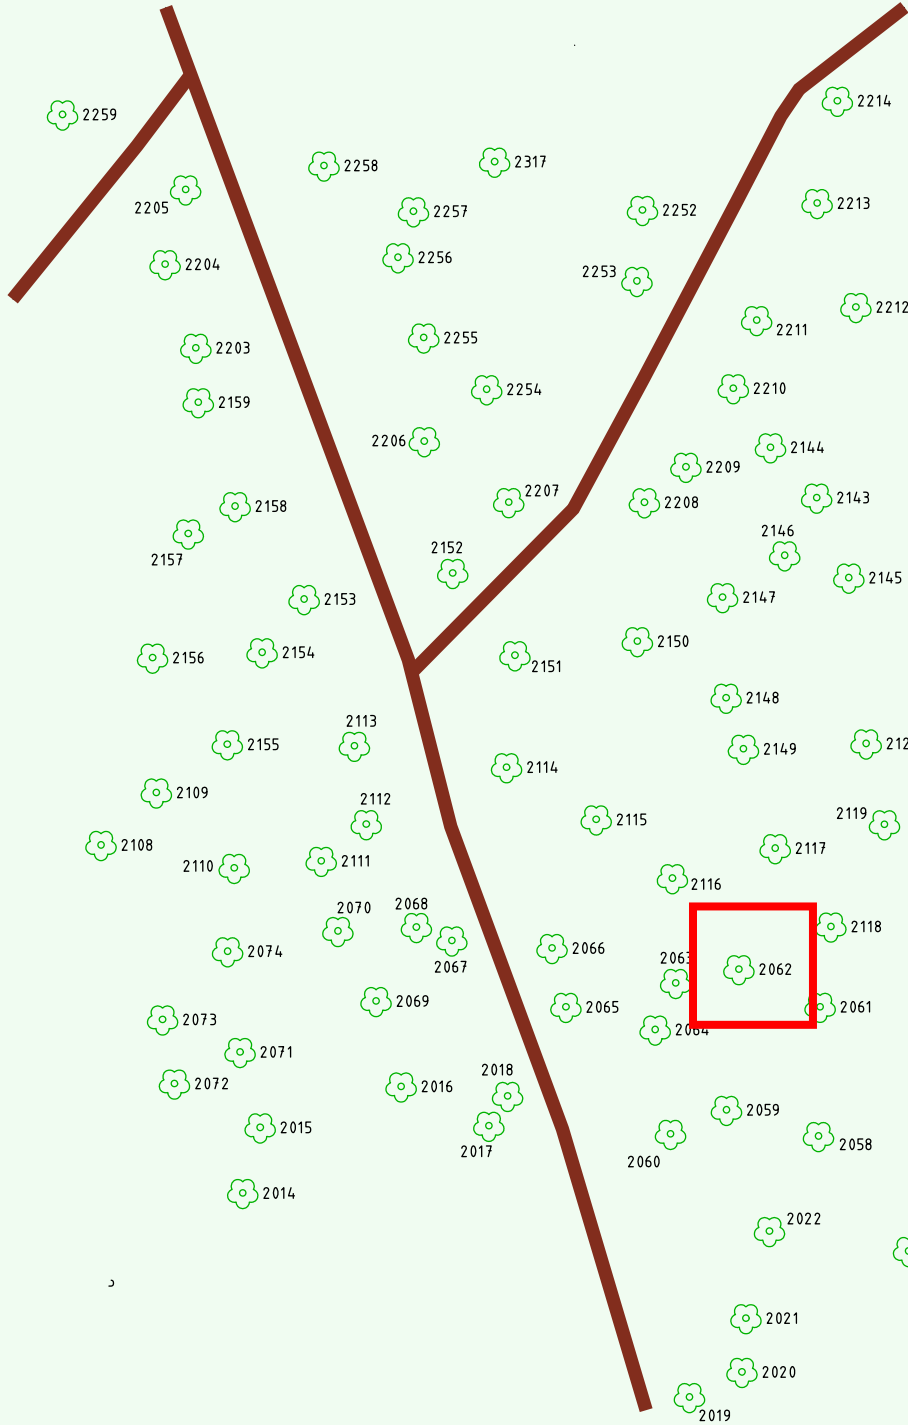

# Ruhewald Rhein Hessische Schweiz Bereich 2

Waldweg (befahrbar)

Eingang

Wendehammer

QR Code:  
[www.ruhewald-rhein Hessische-schweiz.de](http://www.ruhewald-rhein Hessische-schweiz.de)

N  
W  
O  
S