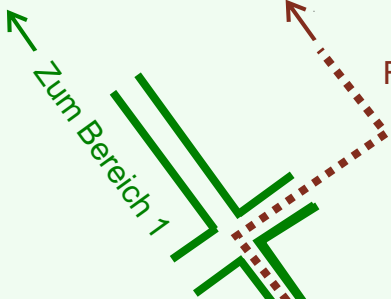

# Ruhewald Rhein Hessische Schweiz Bereich 2

Waldweg (befahrbar)

Eingang

Wendehammer

QR Code:  
[www.ruhewald-rhein Hessische-schweiz.de](http://www.ruhewald-rhein Hessische-schweiz.de)

N  
W  
O  
S