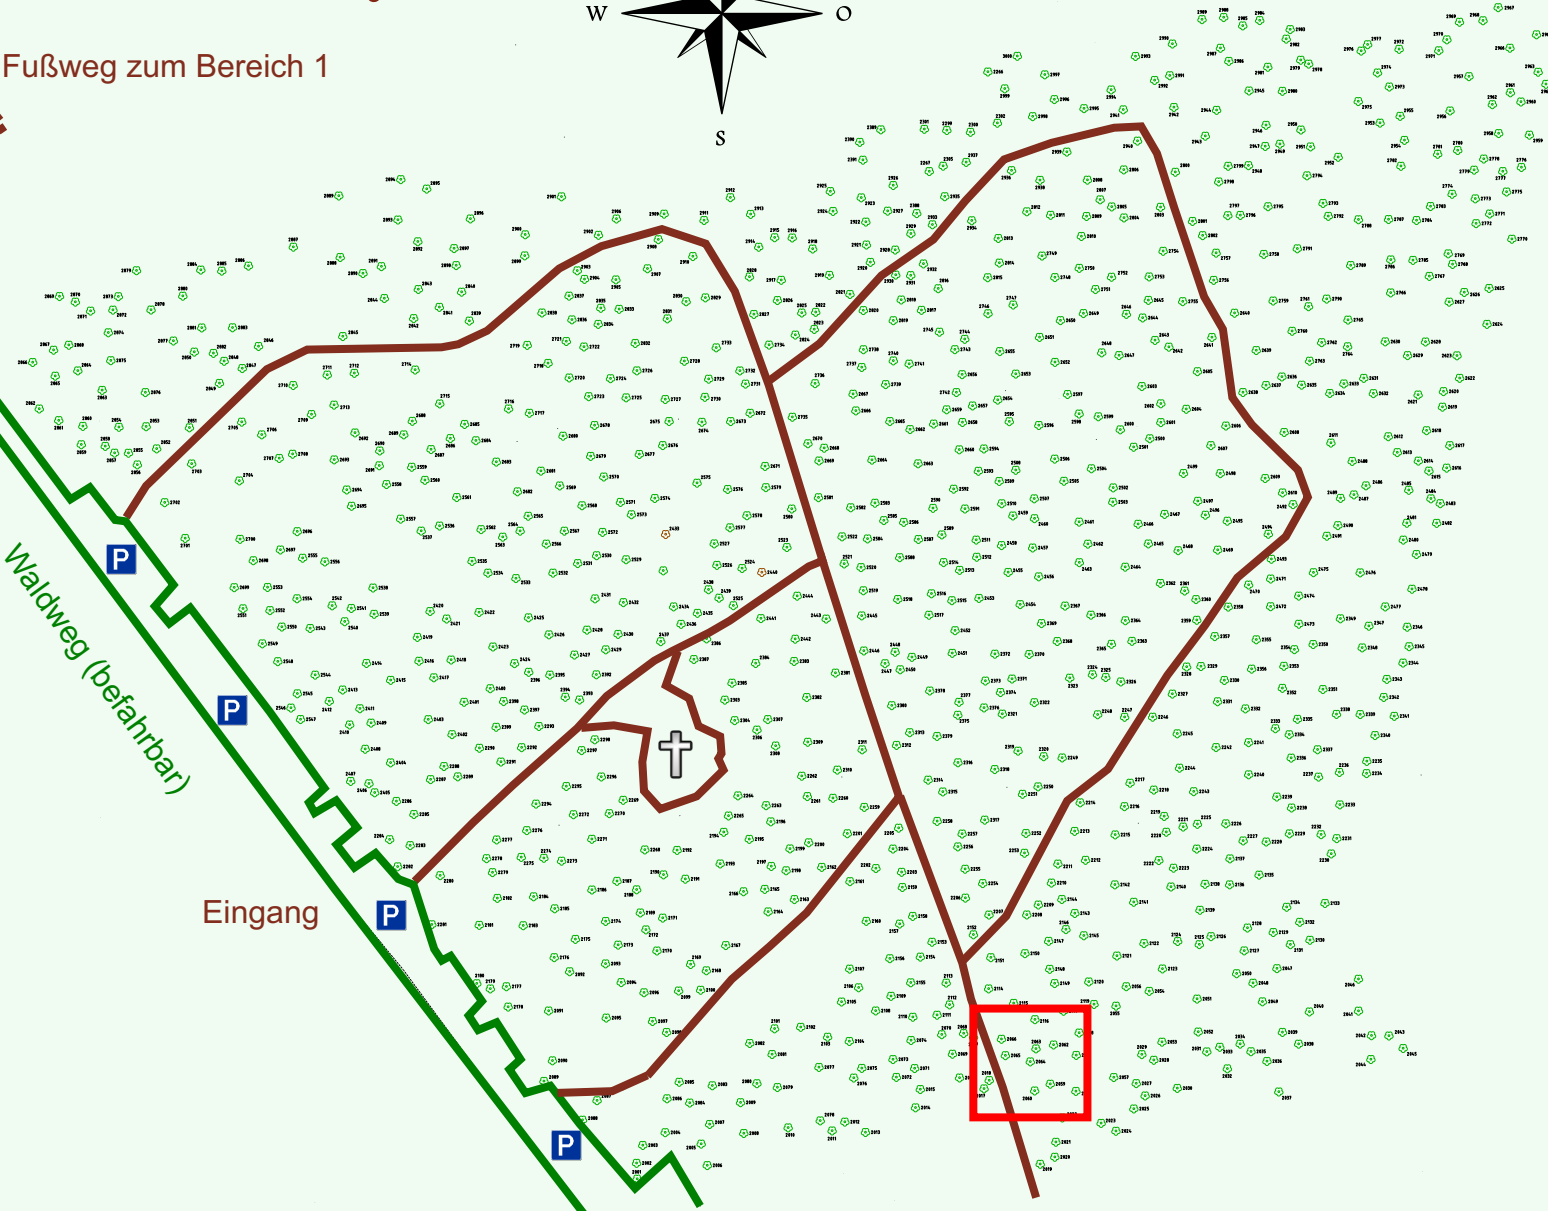

# Ruhewald Rhein Hessische Schweiz Bereich 2

Waldweg (befahrbar)

Eingang

Wendehammer

QR Code:  
[www.ruhewald-rhein Hessische-schweiz.de](http://www.ruhewald-rhein Hessische-schweiz.de)

N  
W  
O  
S