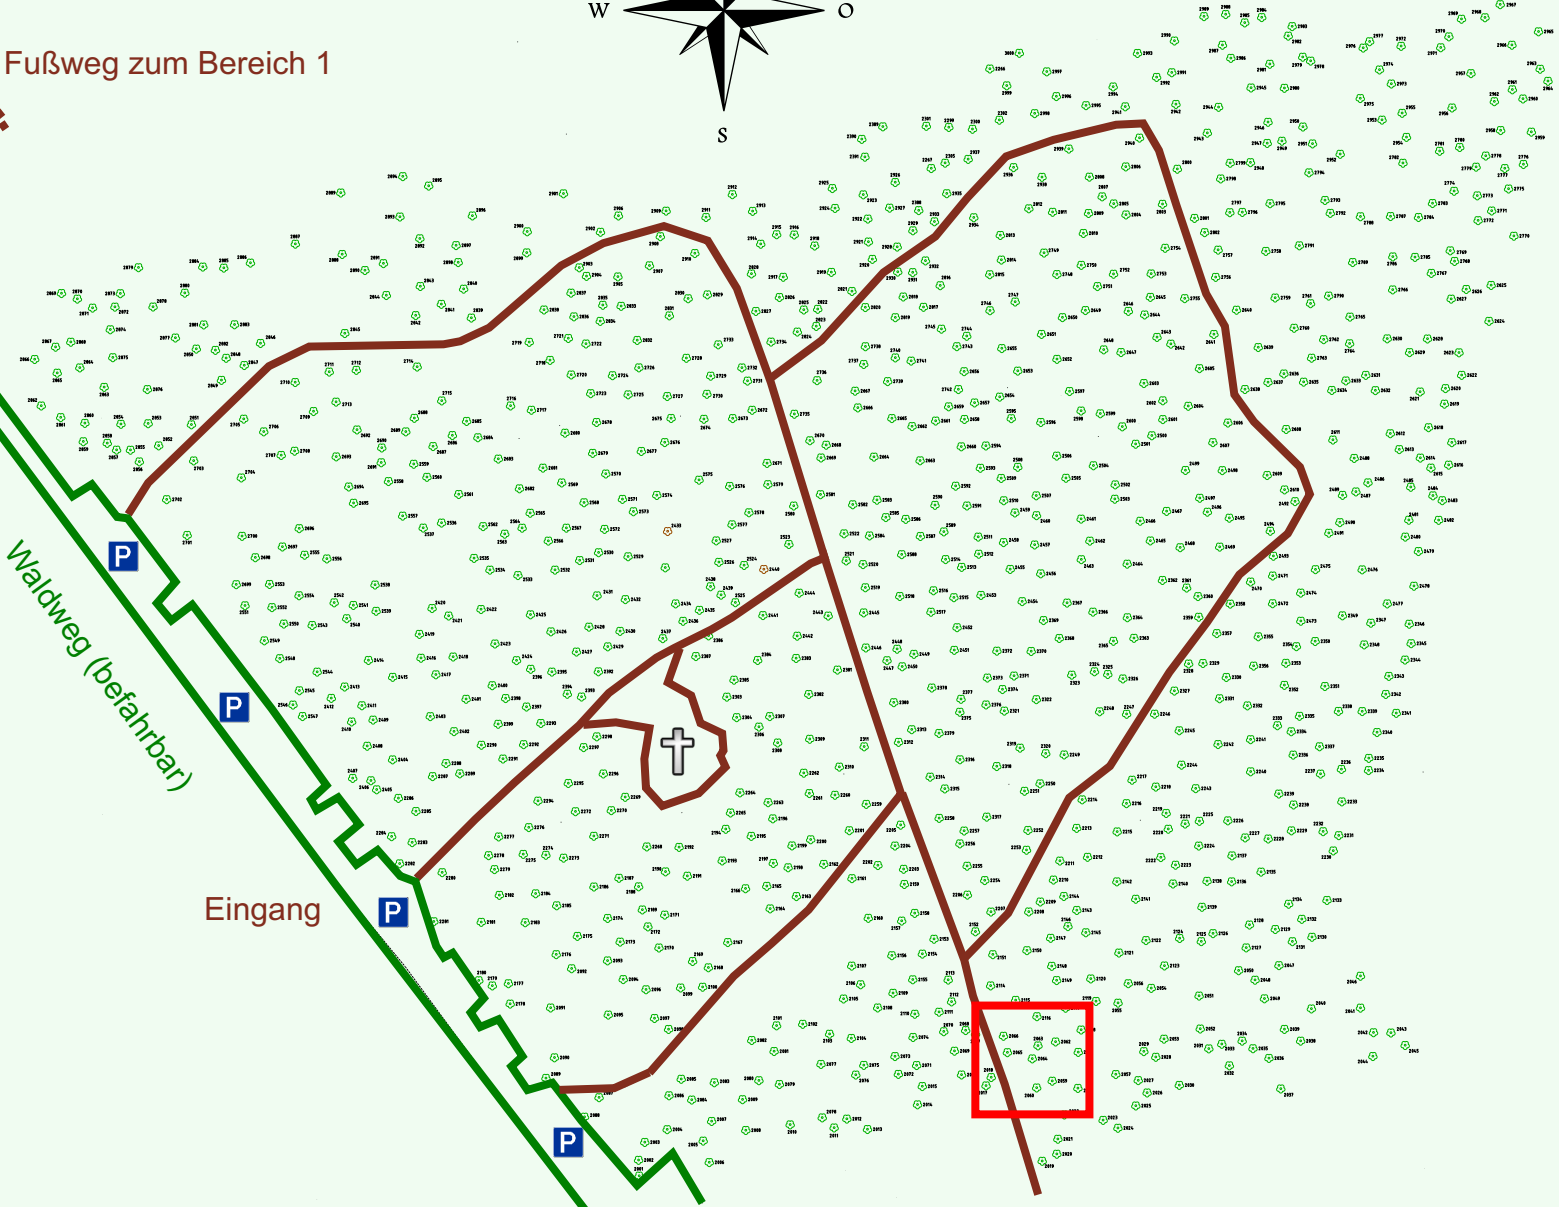

Ruhewald Rhein Hessische Schweiz Bereich 2

Fußweg zum Bereich 1

Waldweg (befahrbar)

Eingang

Wendehammer

QR Code:
www.ruhewald-rhein Hessische-schweiz.de