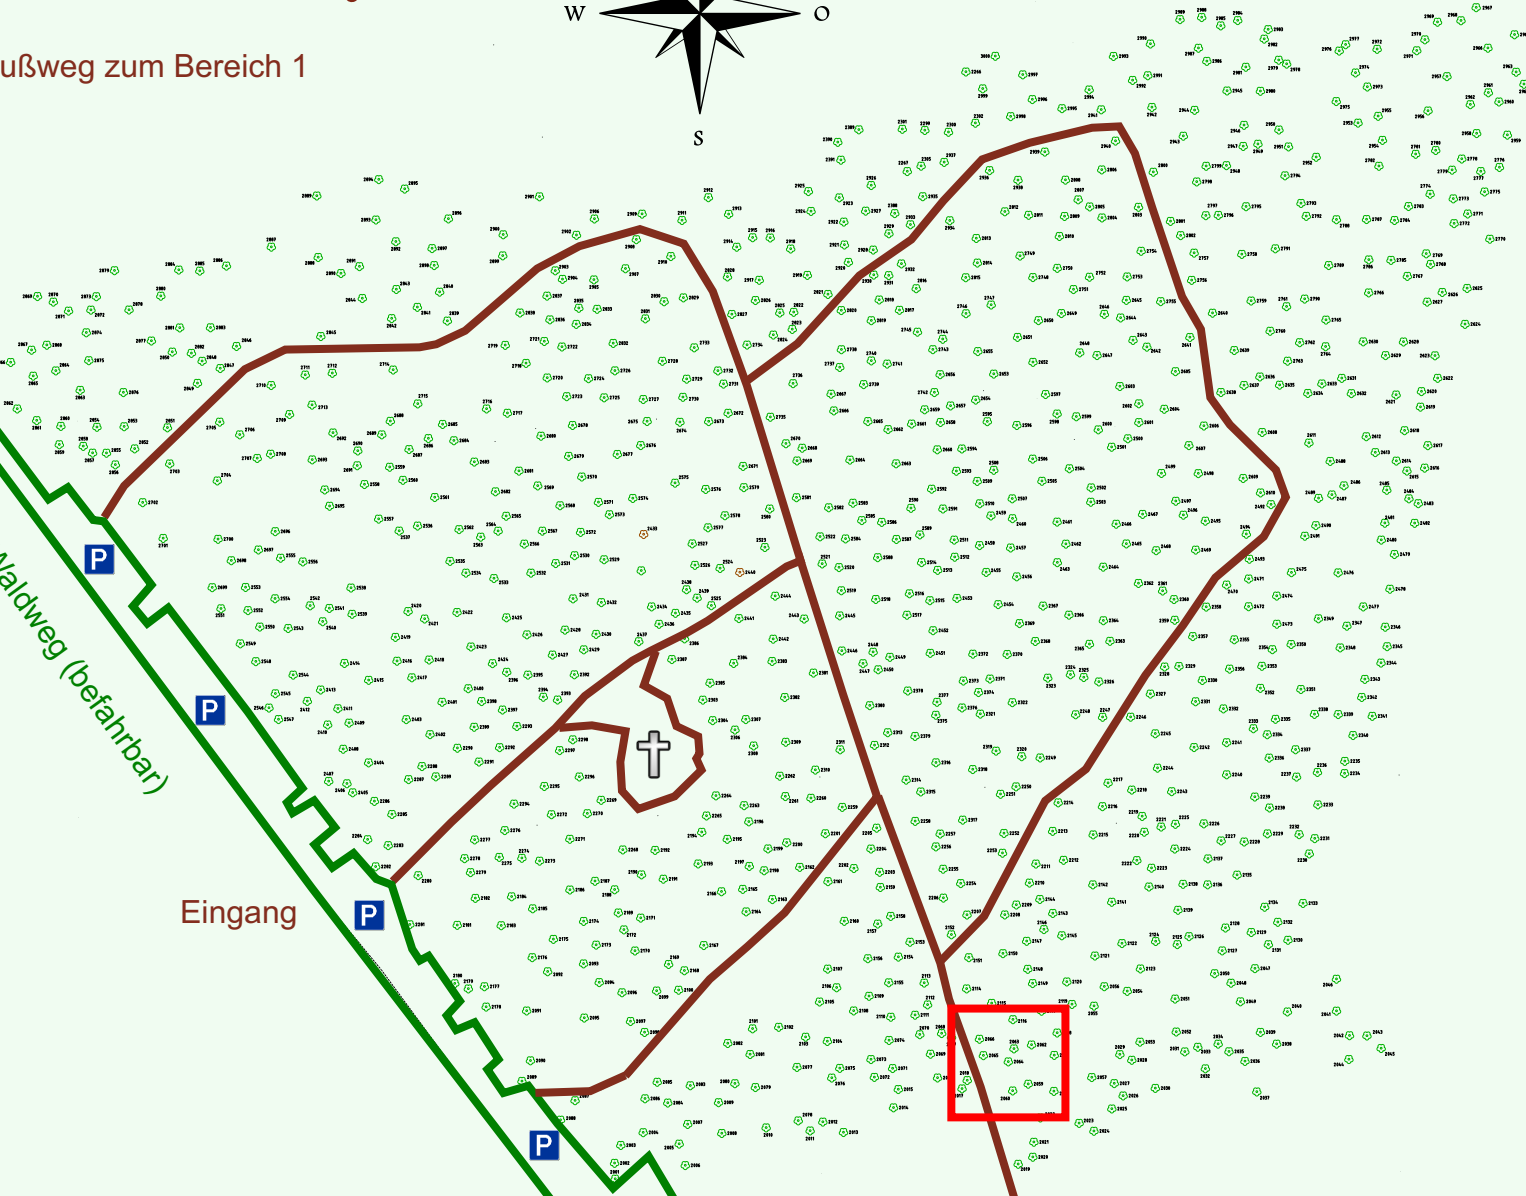

Ruhewald Rhein Hessische Schweiz Bereich 2

Zum Bereich 1

Fußweg zum Bereich 1

Waldweg (befahrbar)

Eingang

Wendehammer

QR Code:
www.ruhewald-rhein Hessische-schweiz.de