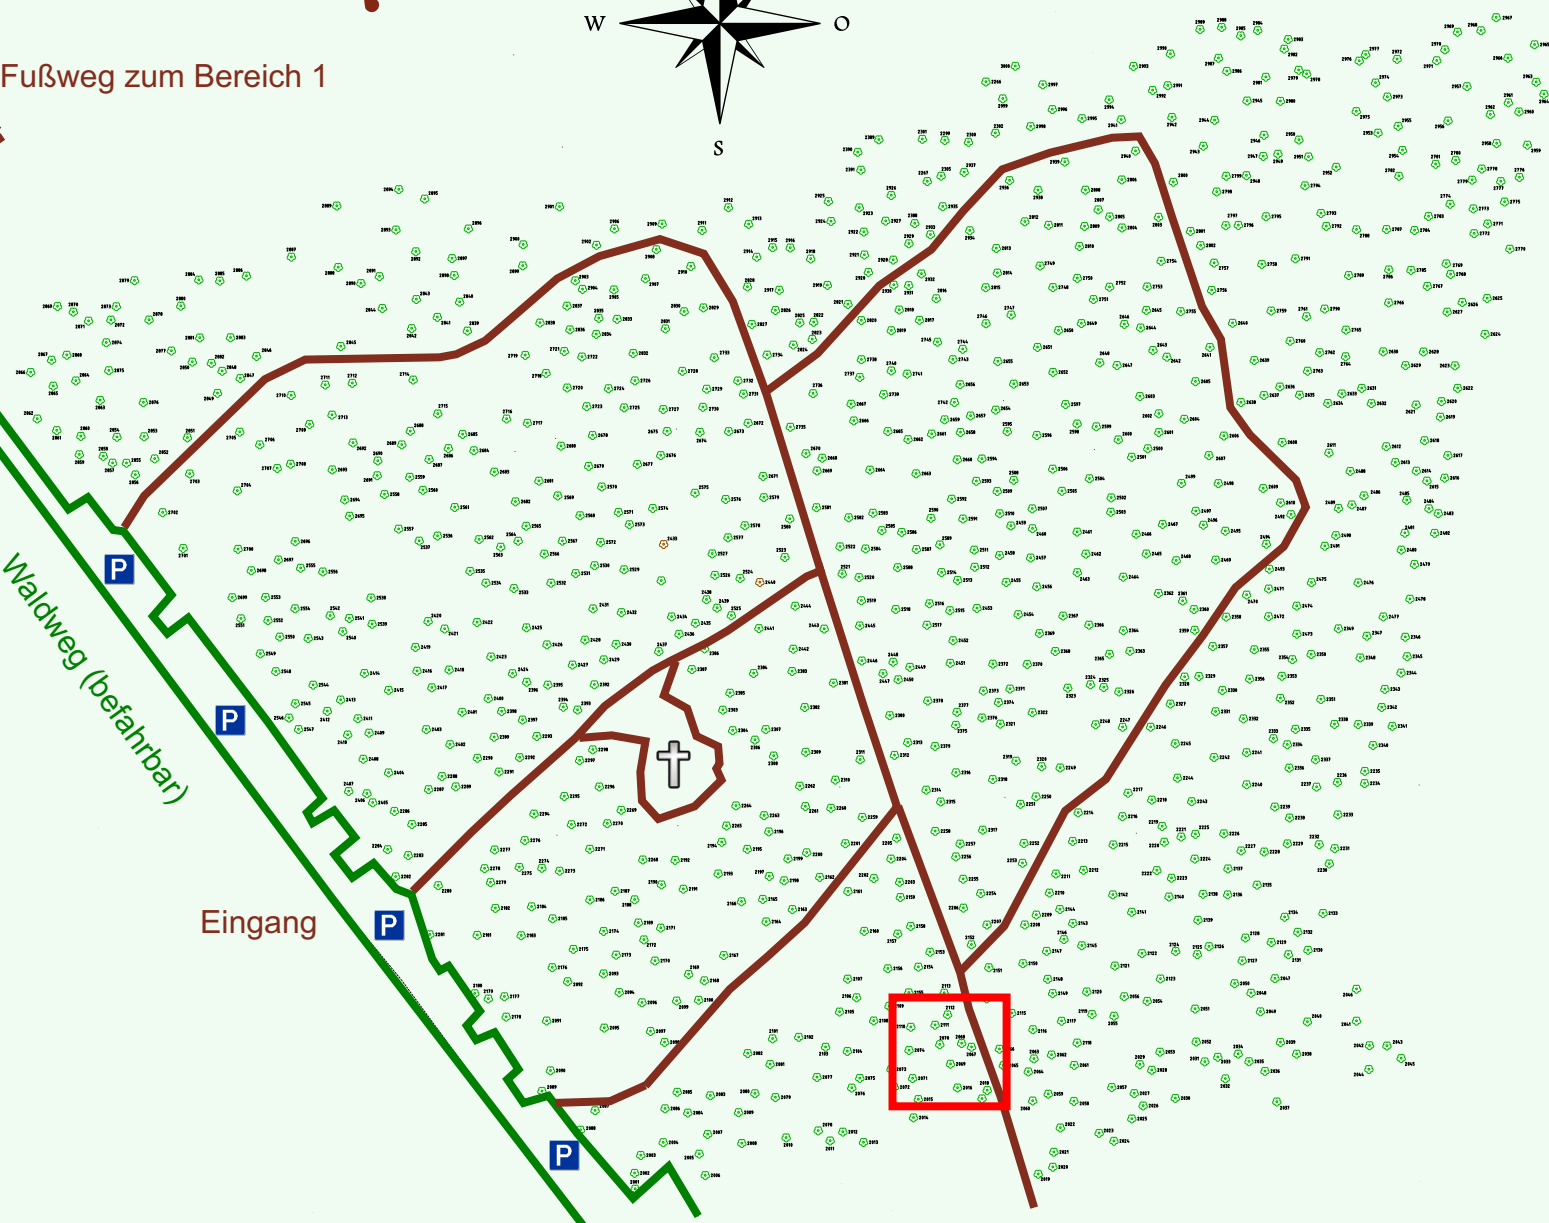

# Ruhewald Rhein Hessische Schweiz Bereich 2

Waldweg (befahrbar)

Eingang

Wendehammer

QR Code:  
[www.ruhewald-rhein Hessische-schweiz.de](http://www.ruhewald-rhein Hessische-schweiz.de)