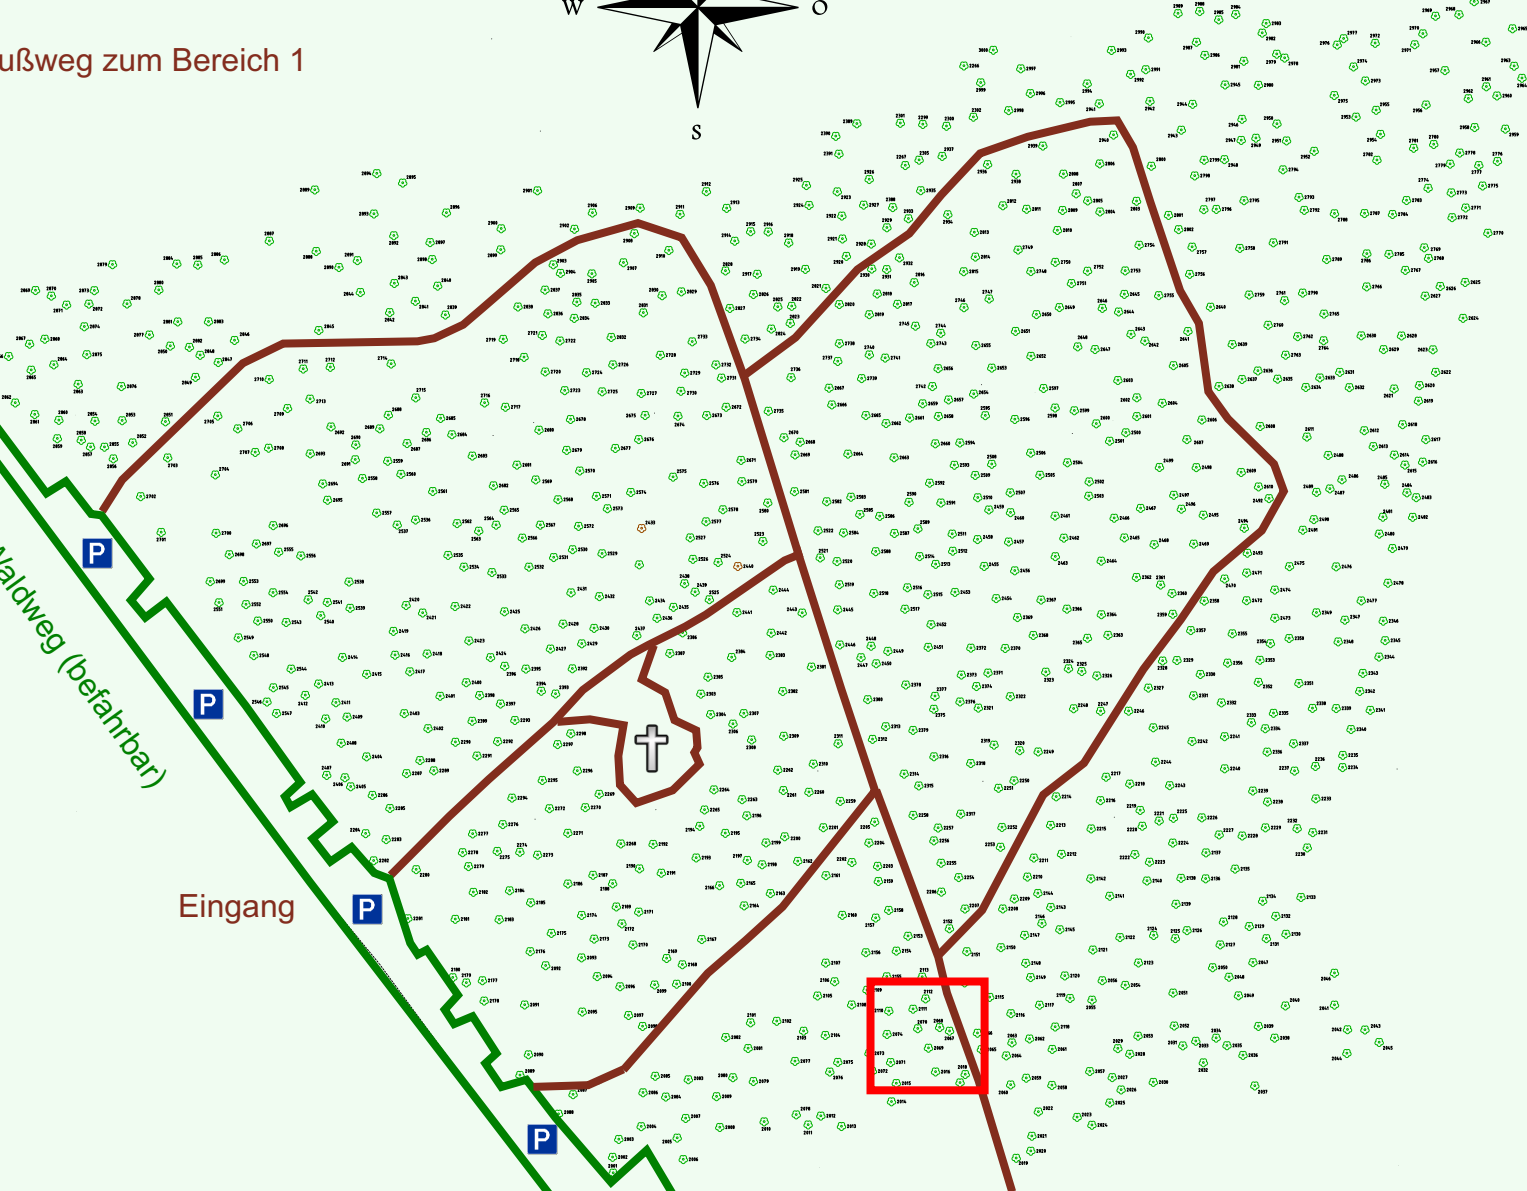

Ruhewald Rhein Hessische Schweiz Bereich 2

Fußweg zum Bereich 1

Waldweg (befahrbar)

Eingang

Wendehammer

QR Code:
www.ruhewald-rhein Hessische-Schweiz.de