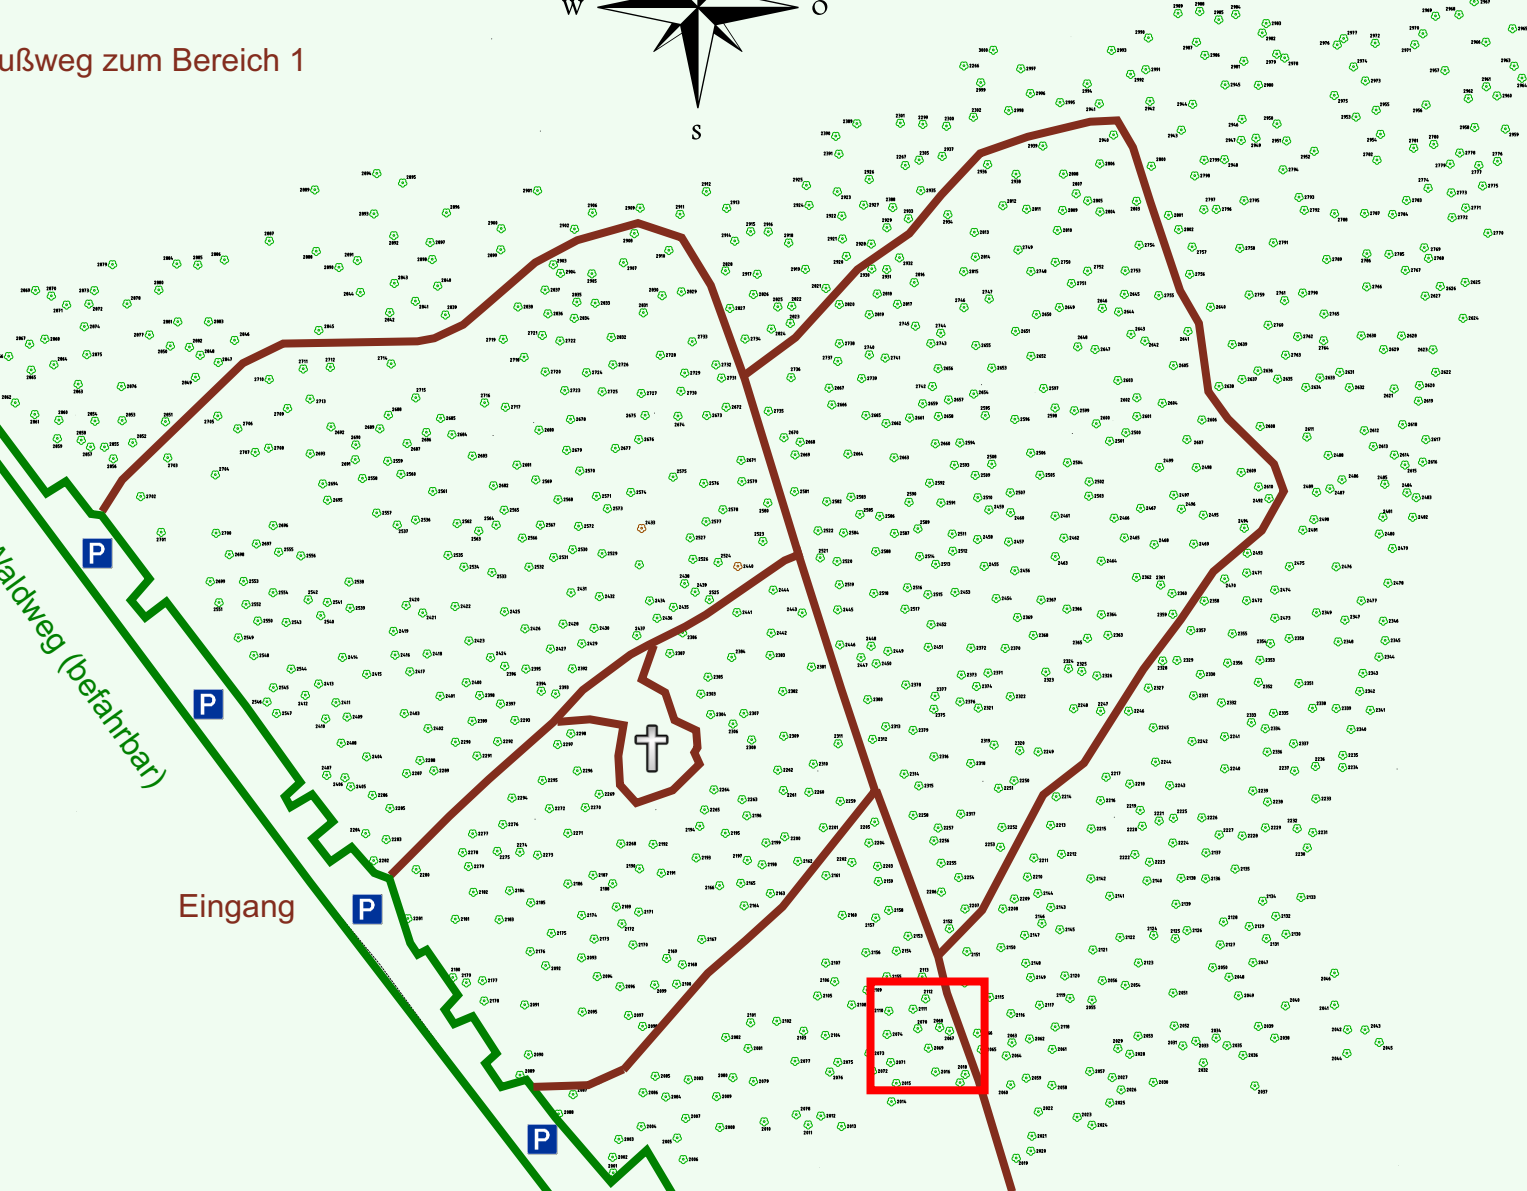

# Ruhewald Rhein Hessische Schweiz Bereich 2

Fußweg zum Bereich 1

Waldweg (befahrbar)

Eingang

Wendehammer

QR Code:  
[www.ruhewald-rhein Hessische-schweiz.de](http://www.ruhewald-rhein Hessische-schweiz.de)