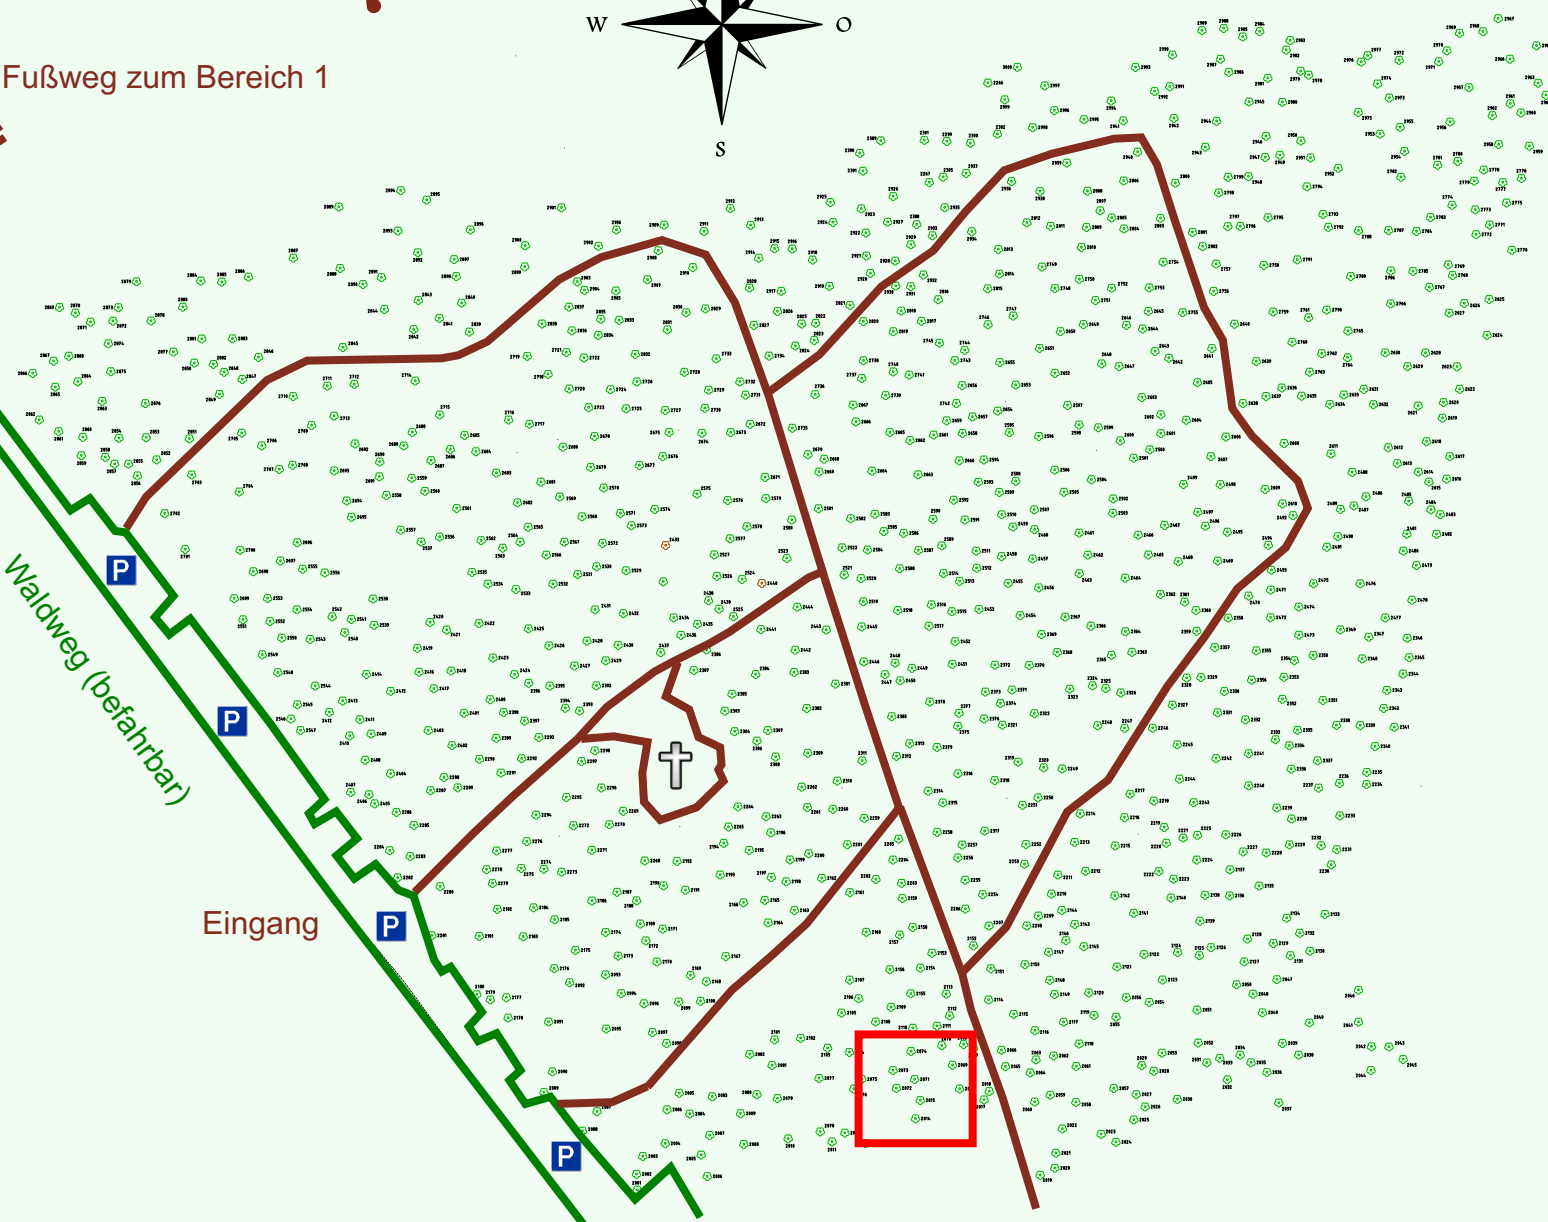

Ruhewald Rhein Hessische Schweiz Bereich 2

Waldweg (befahrbar)

Eingang

Wendehammer

QR Code:
www.ruhewald-rhein Hessische-schweiz.de