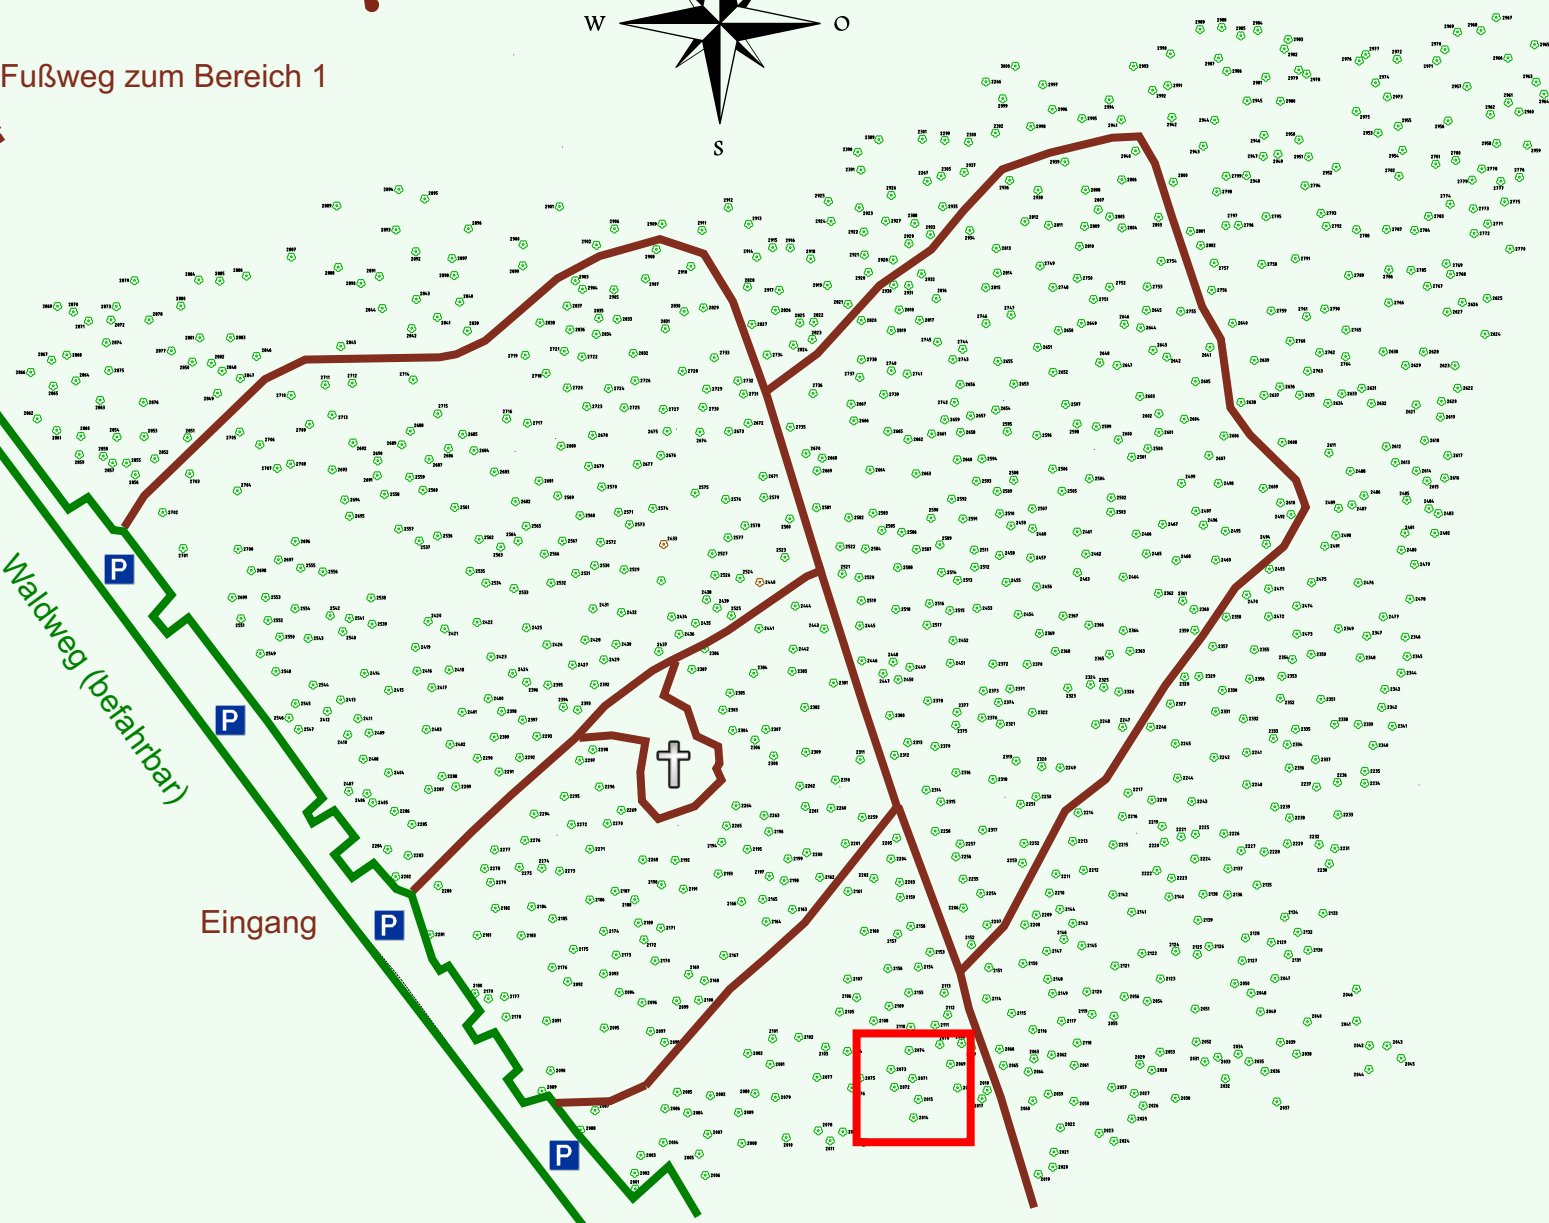

Ruhewald Rhein Hessische Schweiz Bereich 2

Waldweg (befahrbar)

Eingang

Wendehammer

QR Code:
www.ruhewald-rhein Hessische-schweiz.de