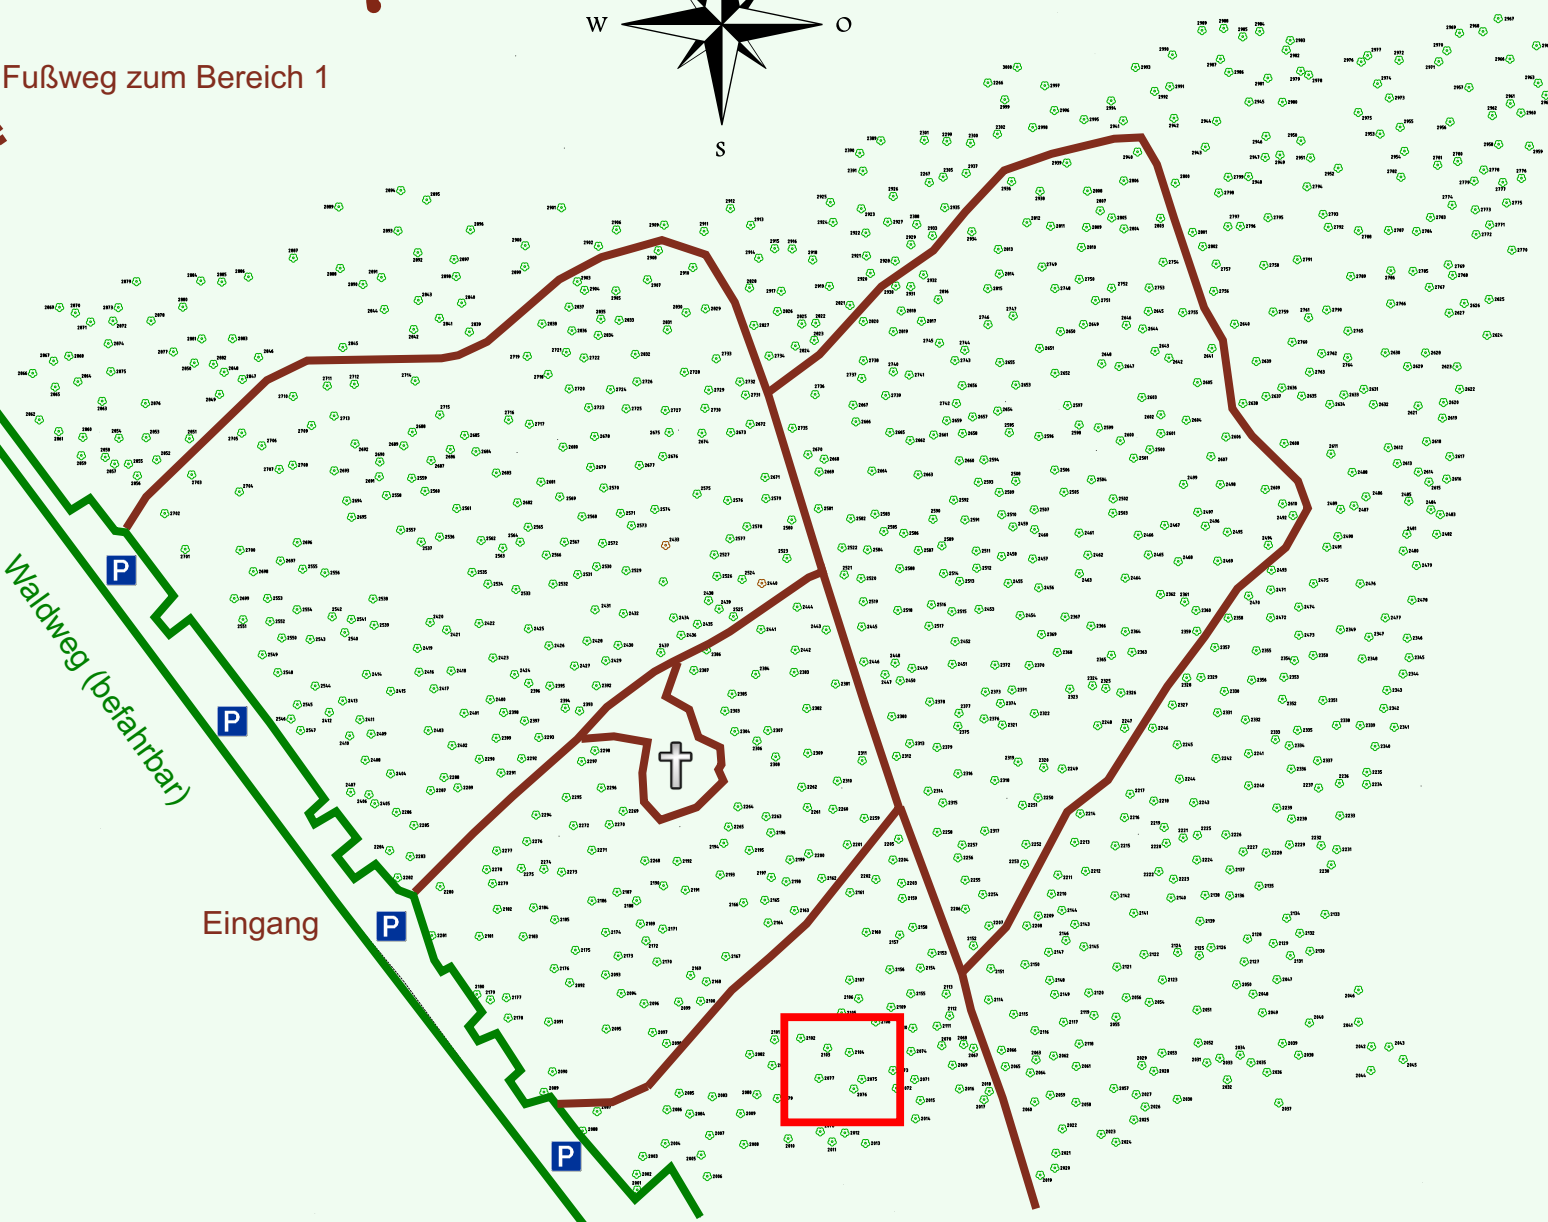

Ruhewald Rhein Hessische Schweiz Bereich 2

Waldweg (befahrbar)

Eingang

Wendehammer

QR Code:
www.ruhewald-rhein Hessische-schweiz.de