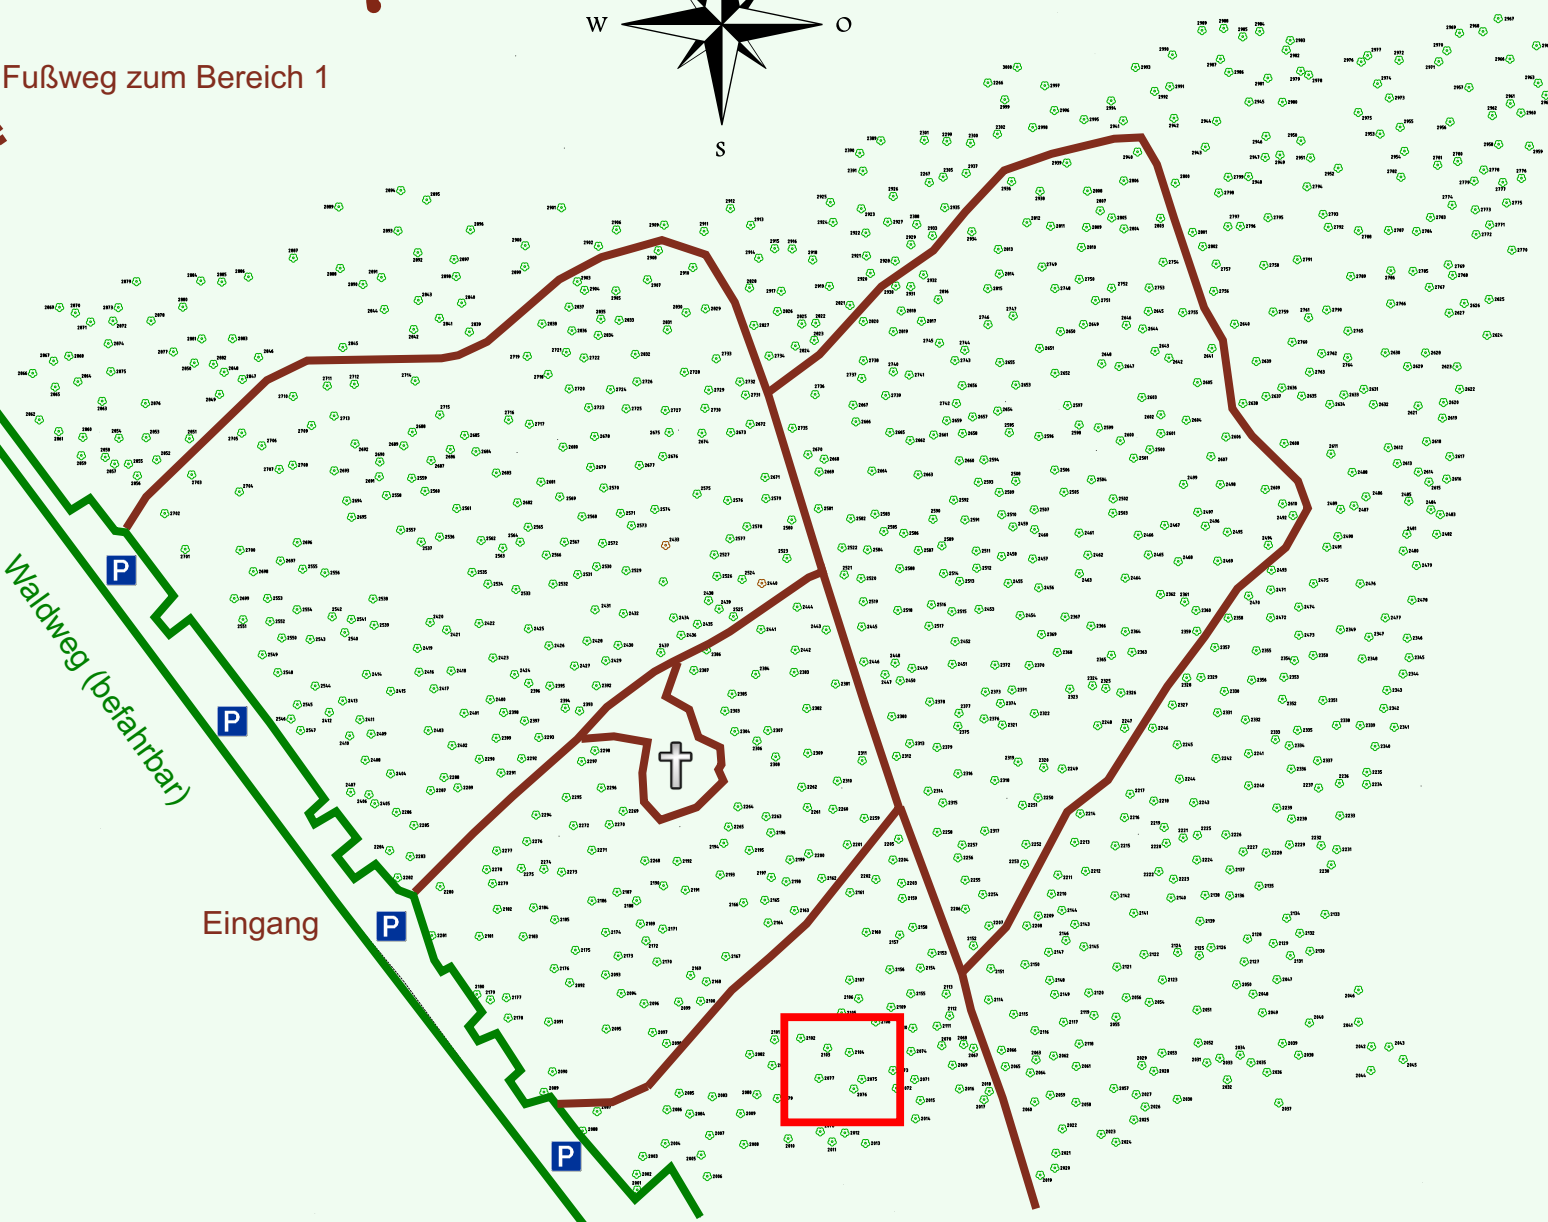

Ruhewald Rhein Hessische Schweiz Bereich 2

Waldweg (befahrbar)

Eingang

Wendehammer

QR Code:
www.ruhewald-rhein Hessische-Schweiz.de