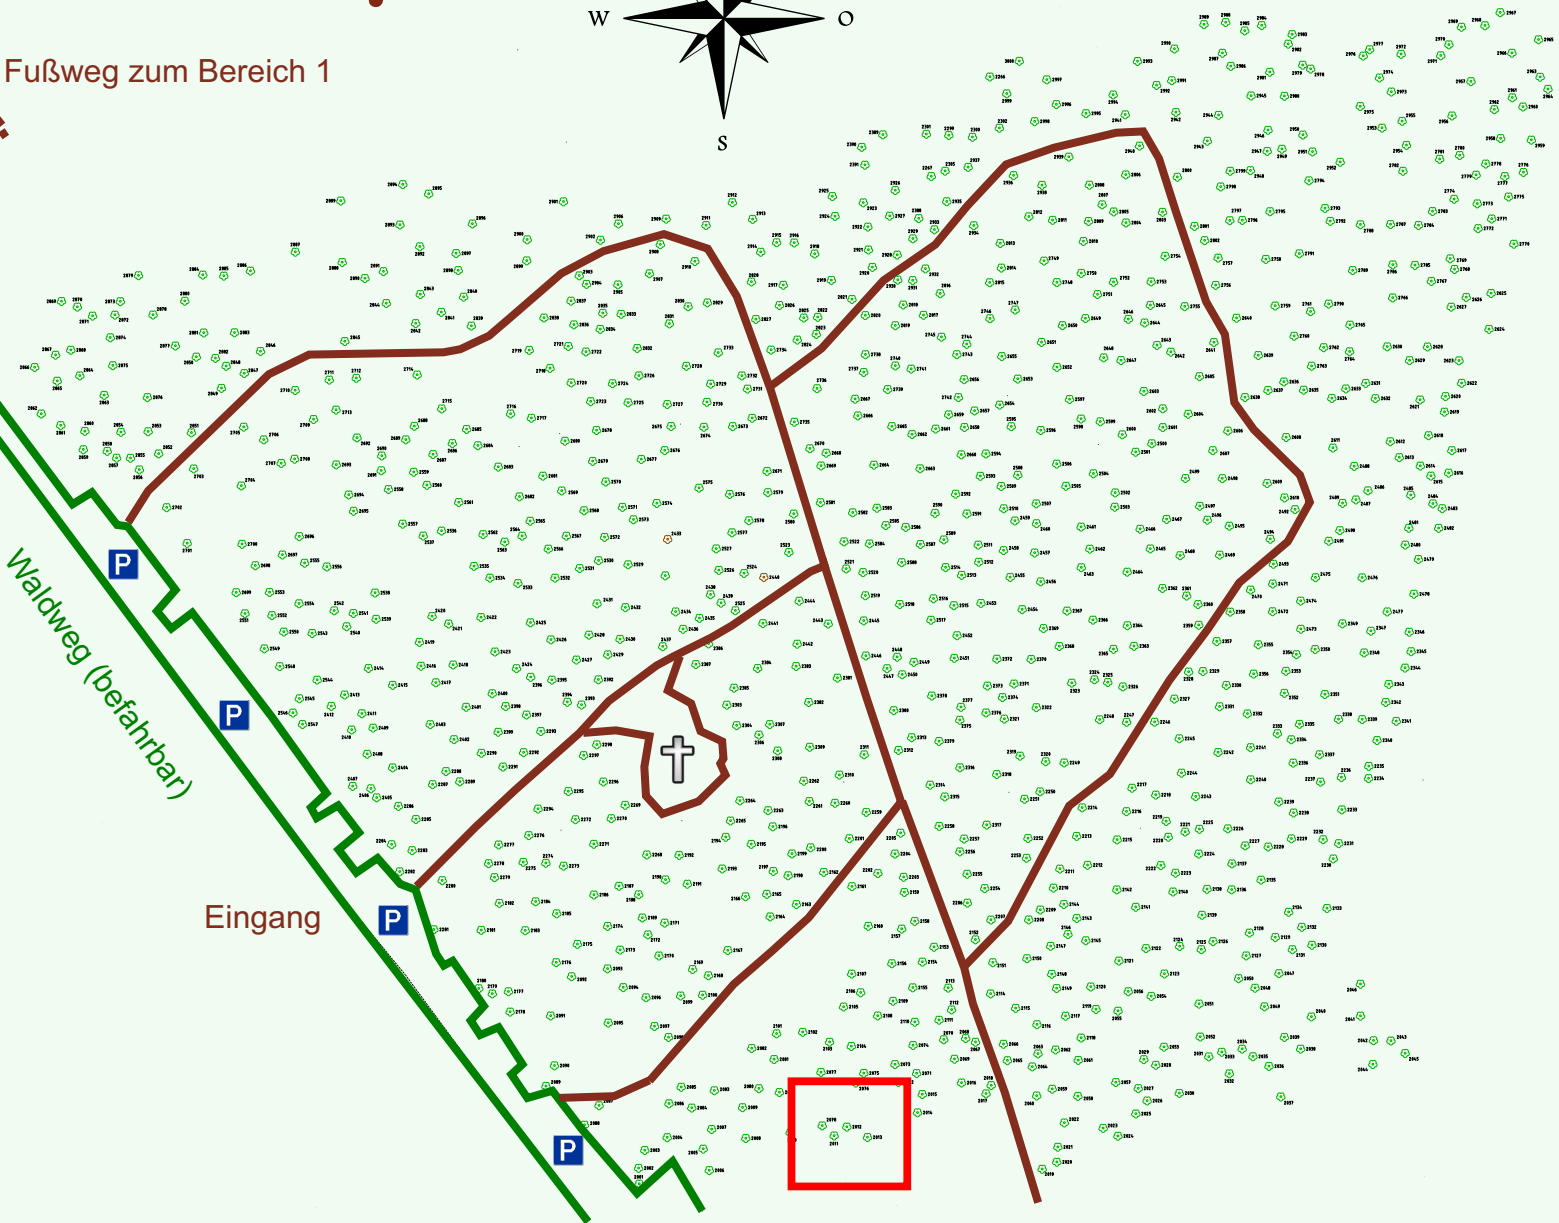

Ruhewald Rhein Hessische Schweiz Bereich 2

Fußweg zum Bereich 1

Waldweg (befahrbar)

Eingang

Wendehammer

QR Code:
www.ruhewald-rhein Hessische-schweiz.de