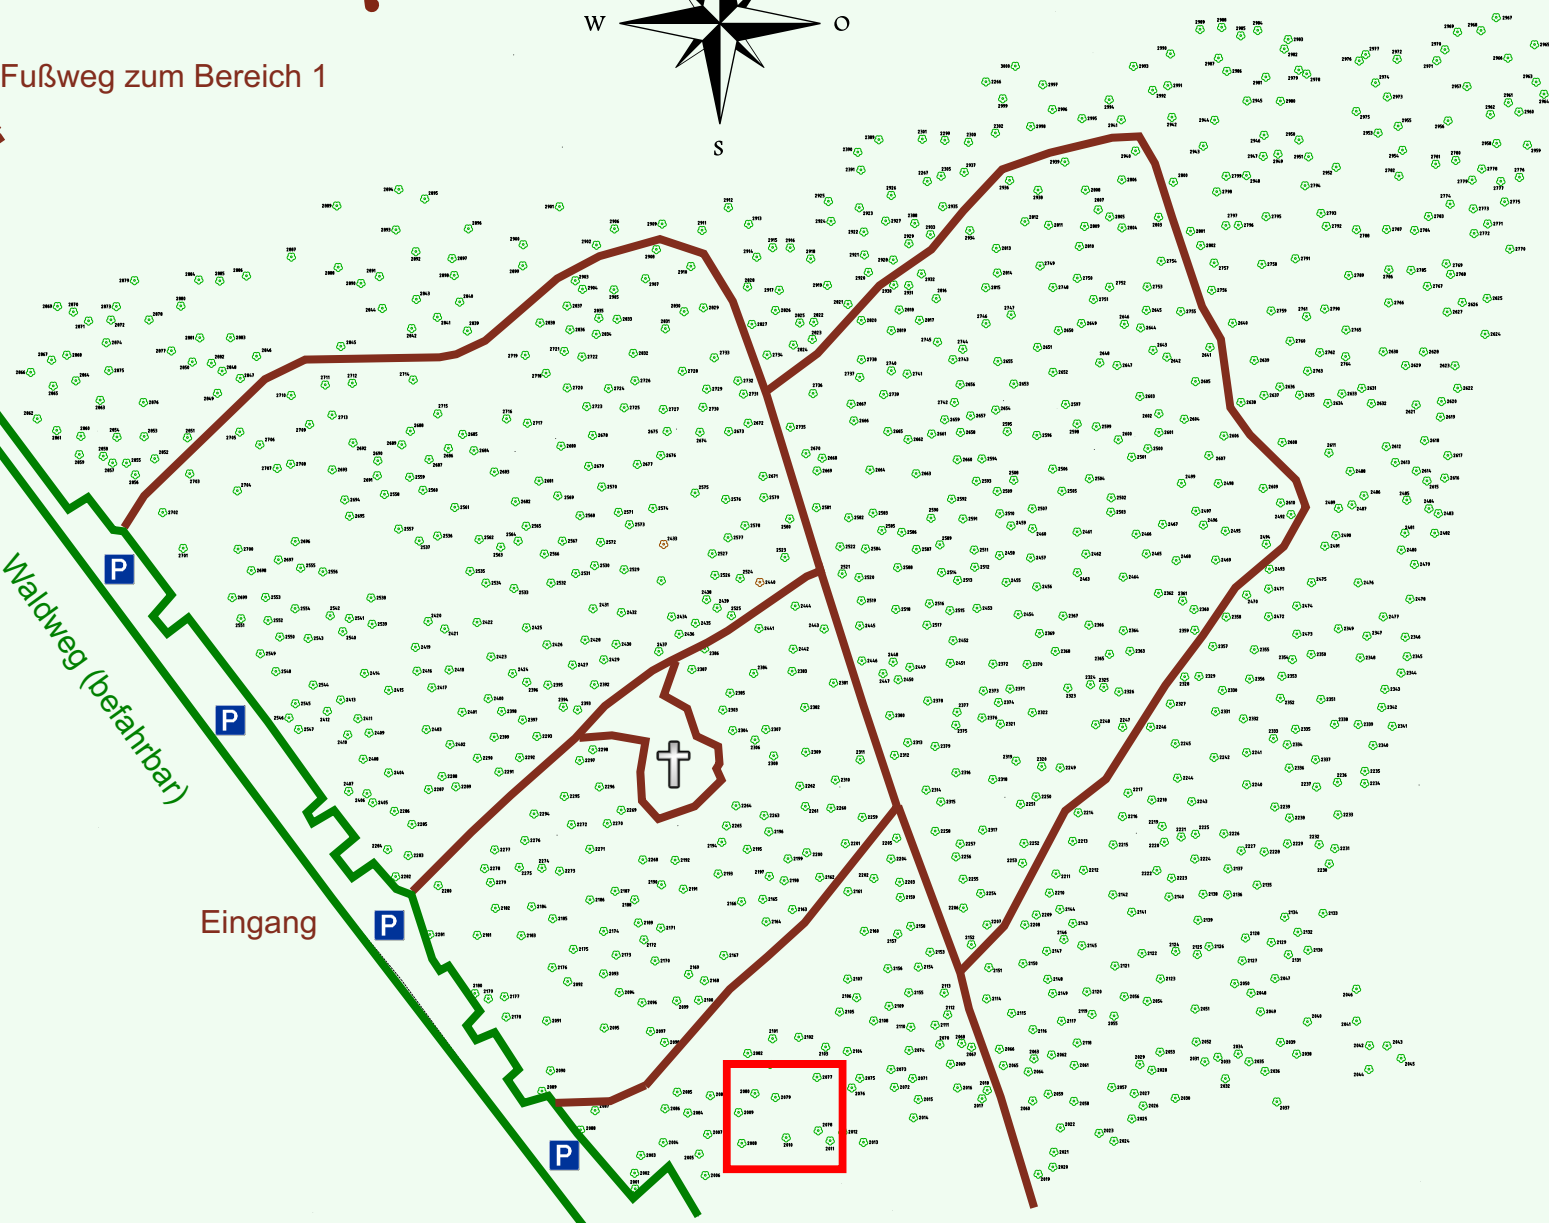

Ruhewald Rhein Hessische Schweiz Bereich 2

Waldweg (befahrbar)

Eingang

Wendehammer

QR Code:
www.ruhewald-rhein Hessische-schweiz.de