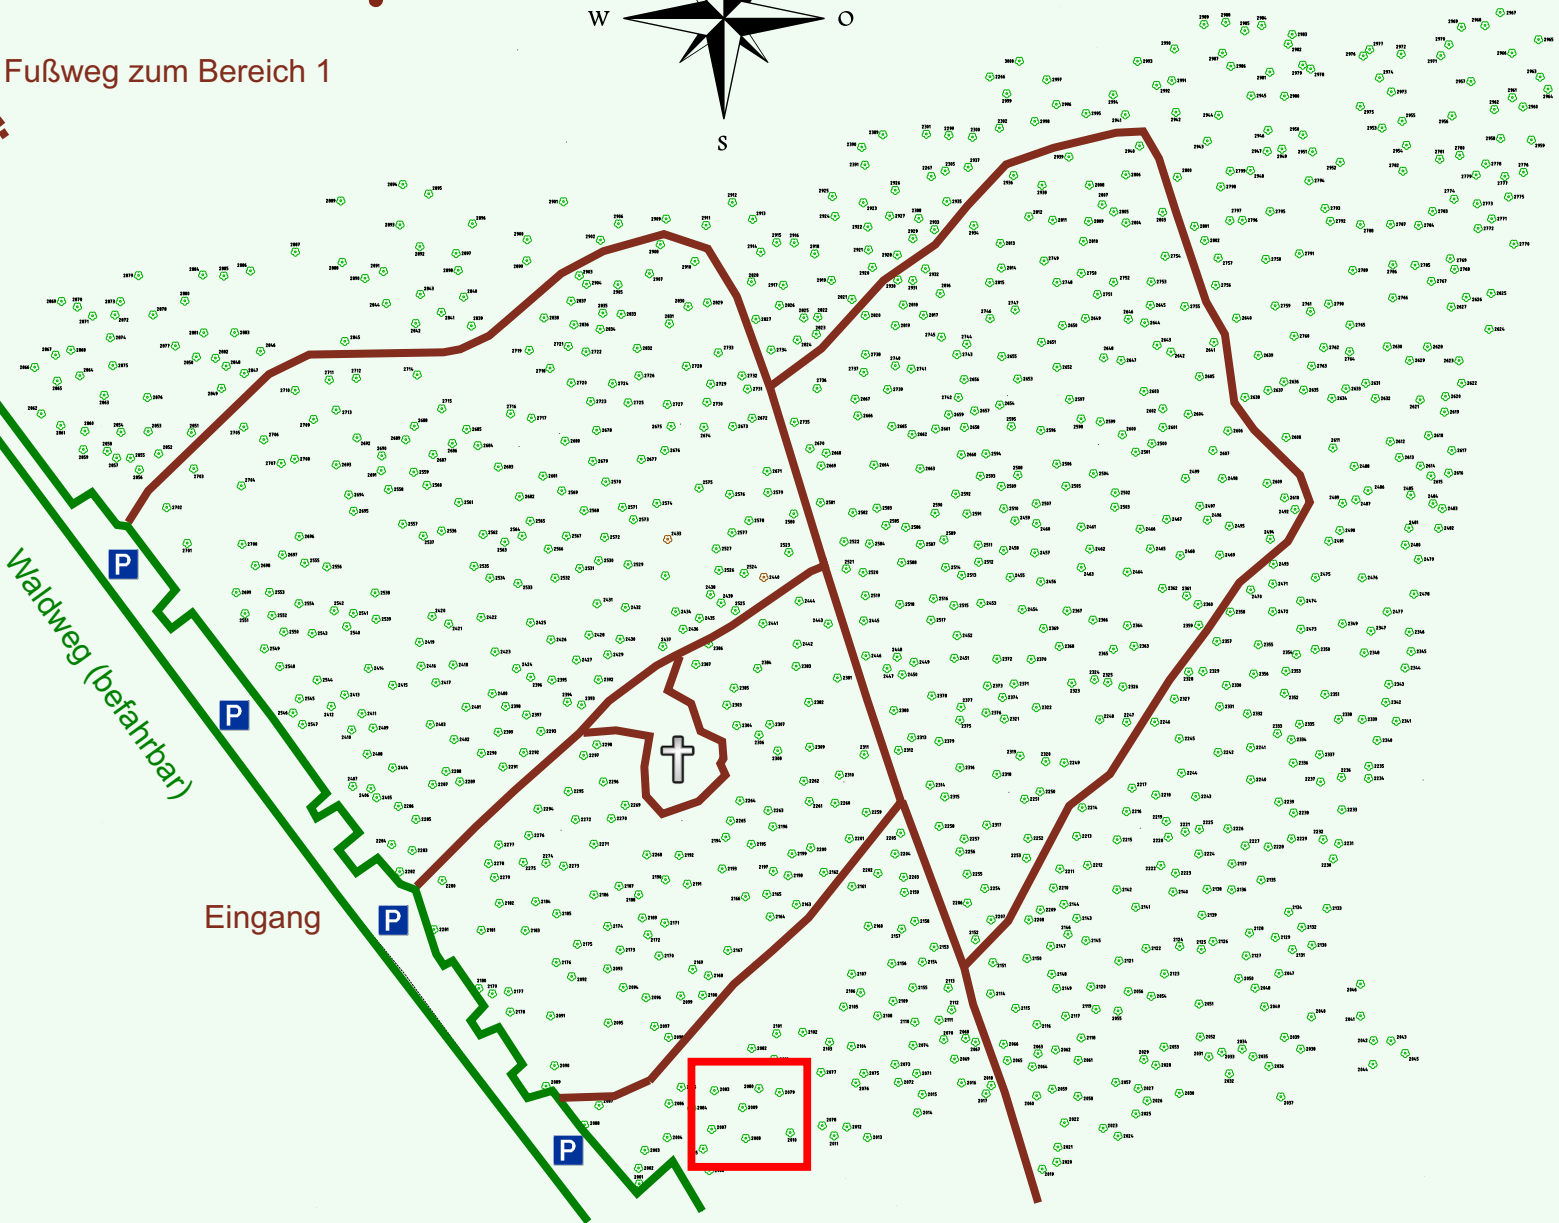

Ruhewald Rhein Hessische Schweiz Bereich 2

Waldweg (befahrbar)

Eingang

Wendehammer

QR Code:
www.ruhewald-rhein Hessische-schweiz.de