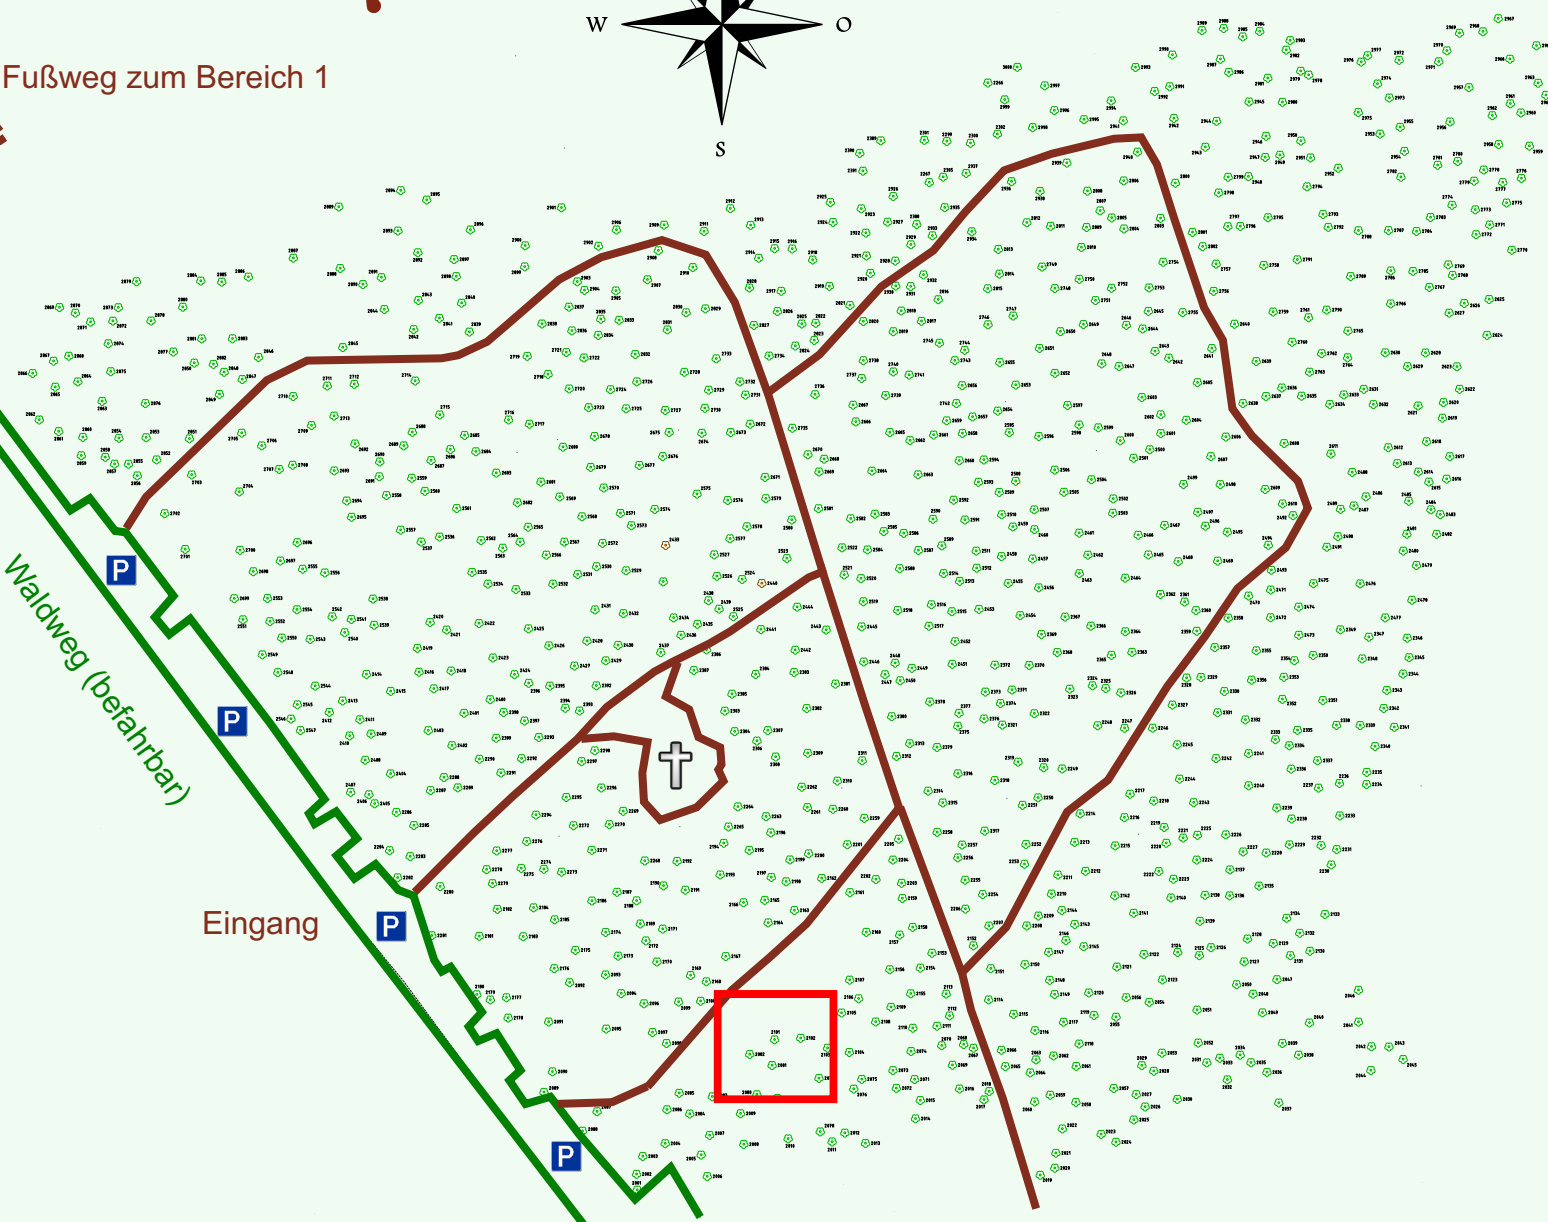

# Ruhewald Rhein Hessische Schweiz Bereich 2

Waldweg (befahrbar)

Eingang

Wendehammer

QR Code:  
[www.ruhewald-rhein Hessische-schweiz.de](http://www.ruhewald-rhein Hessische-schweiz.de)