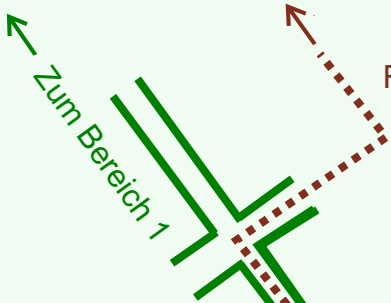

# Ruhewald Rhein Hessische Schweiz Bereich 2

Waldweg (befahrbar)

Eingang

Wendehammer

QR Code:  
[www.ruhewald-rhein Hessische-schweiz.de](http://www.ruhewald-rhein Hessische-schweiz.de)