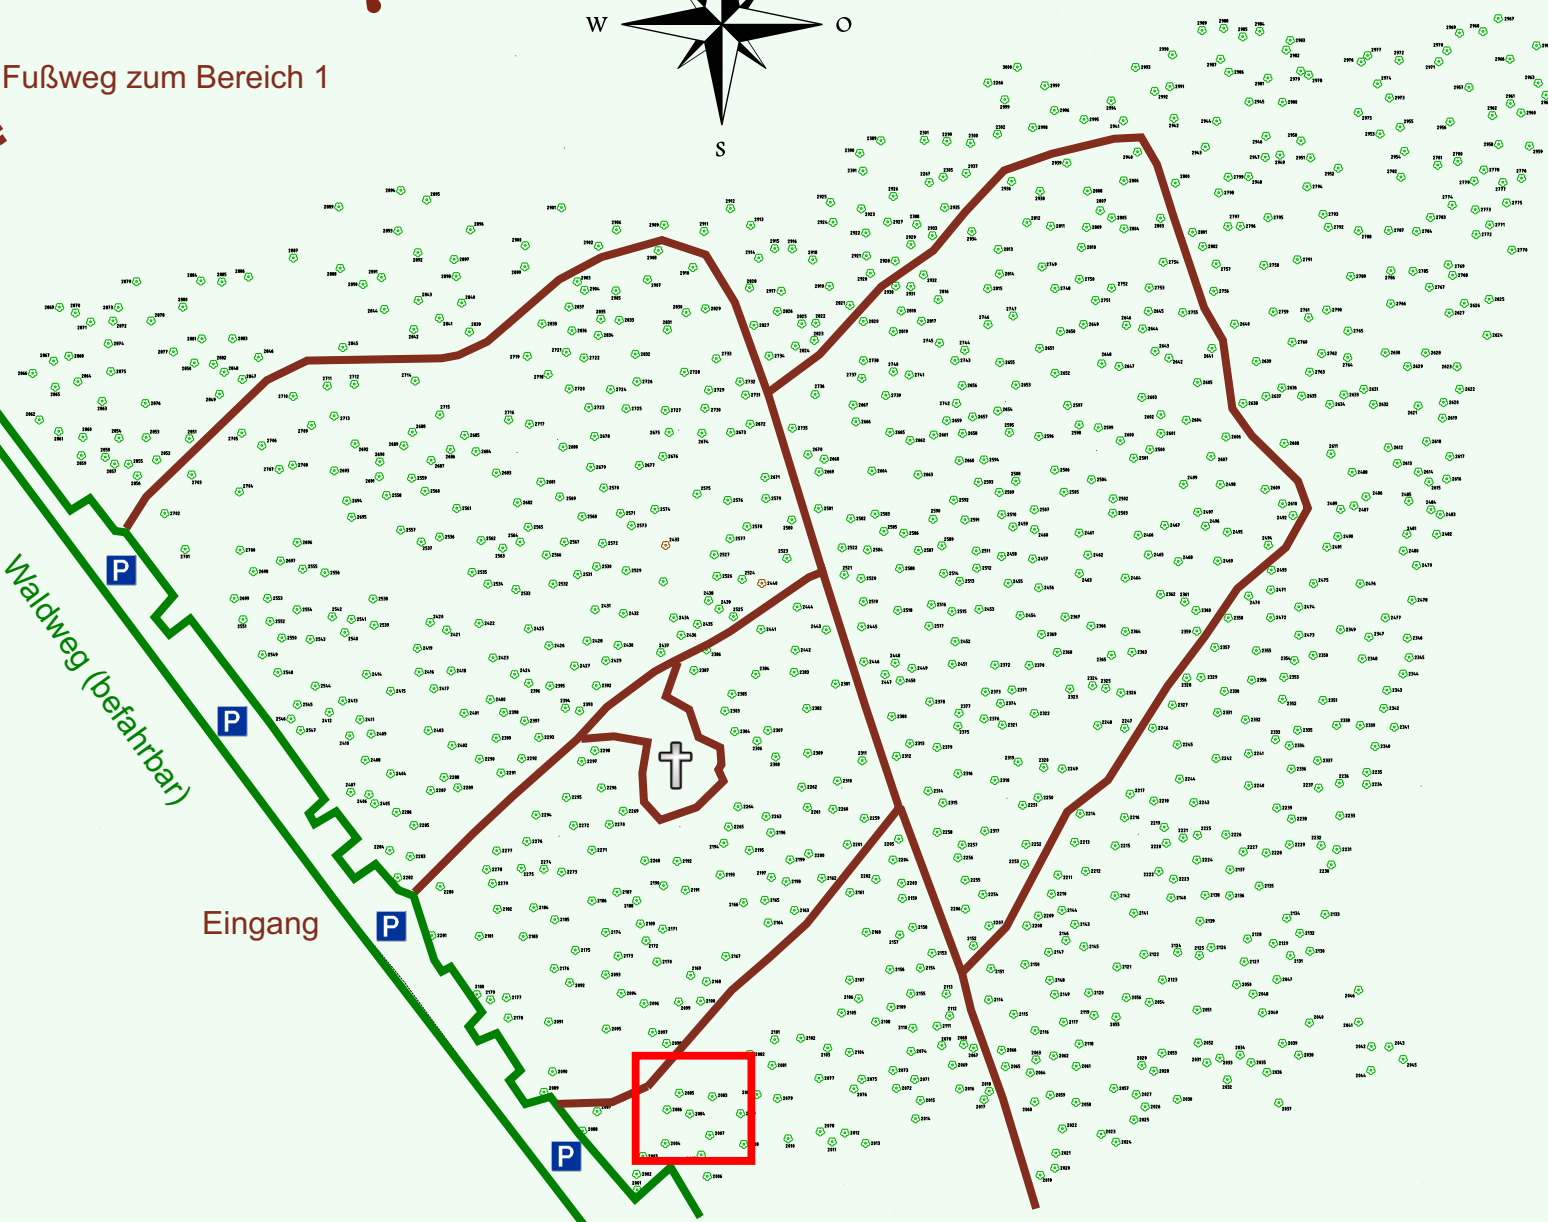

# Ruhewald Rhein Hessische Schweiz Bereich 2

Waldweg (befahrbar)

Eingang

Wendehammer

QR Code:  
[www.ruhewald-rhein Hessische-schweiz.de](http://www.ruhewald-rhein Hessische-schweiz.de)