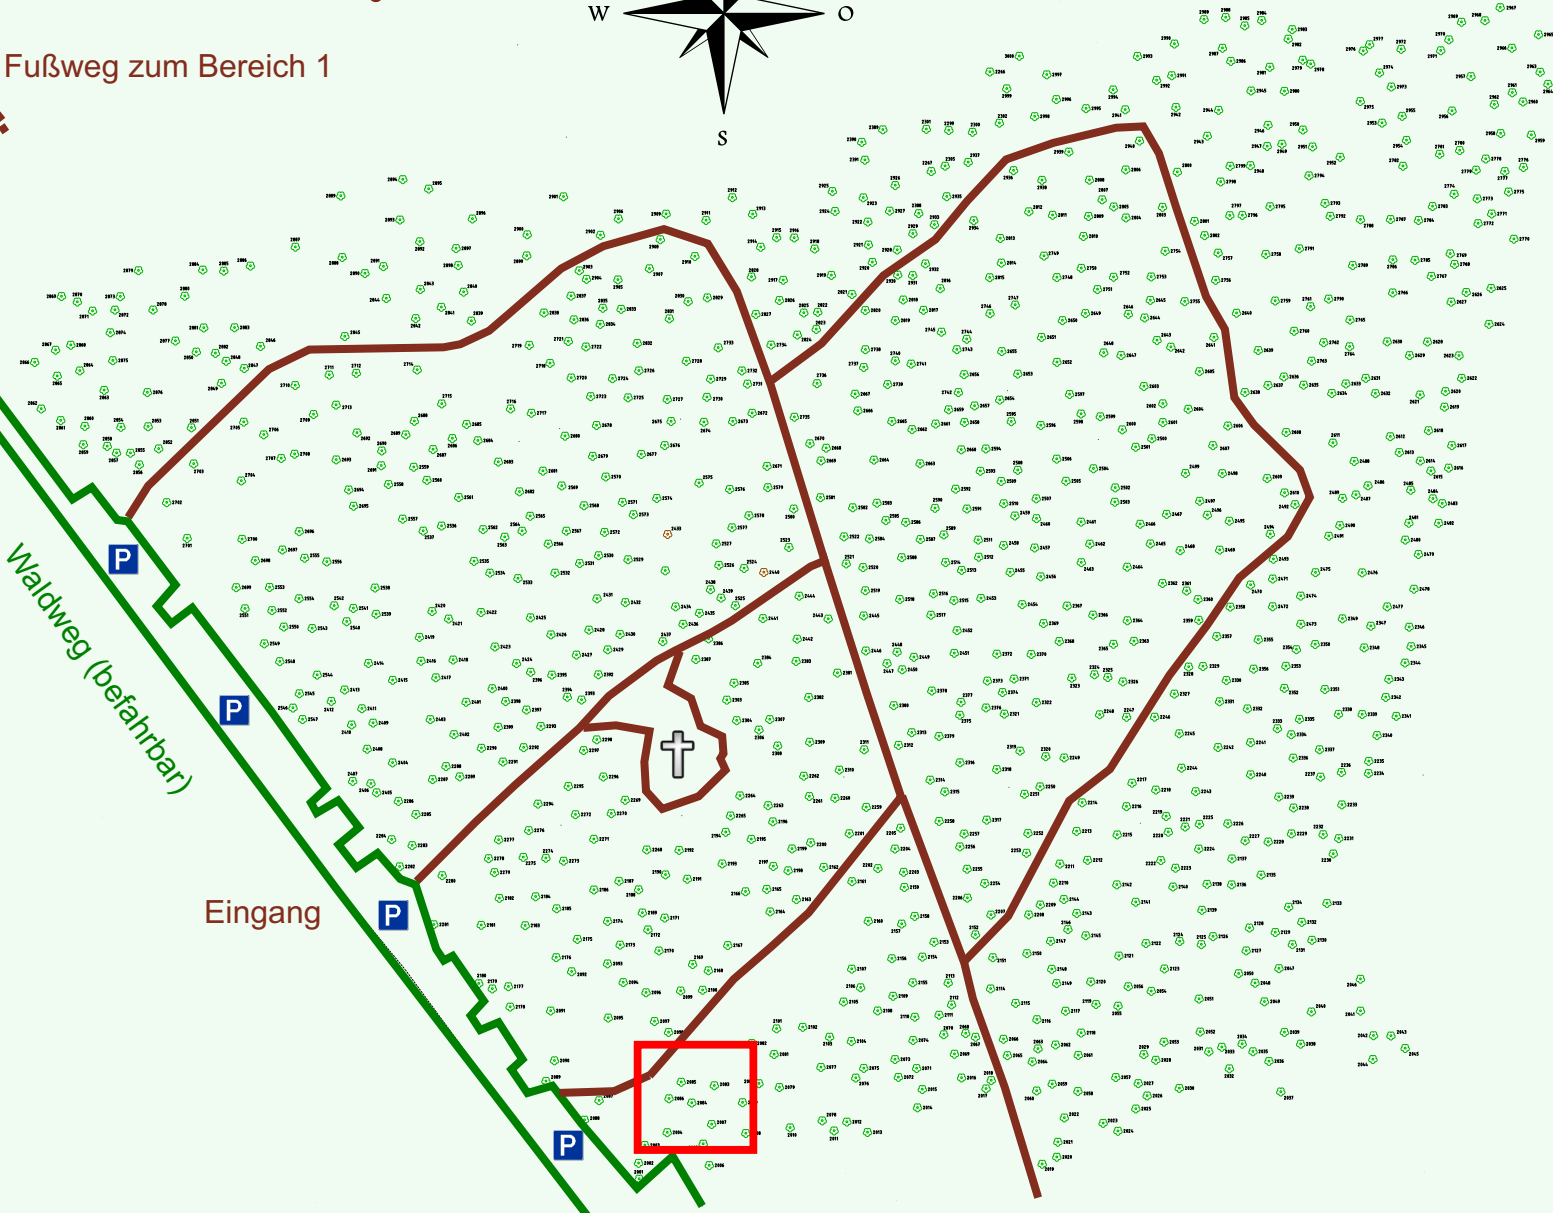

Ruhewald Rhein Hessische Schweiz Bereich 2

Waldweg (befahrbar)

Eingang

Wendehammer

QR Code:
www.ruhewald-rhein Hessische-schweiz.de